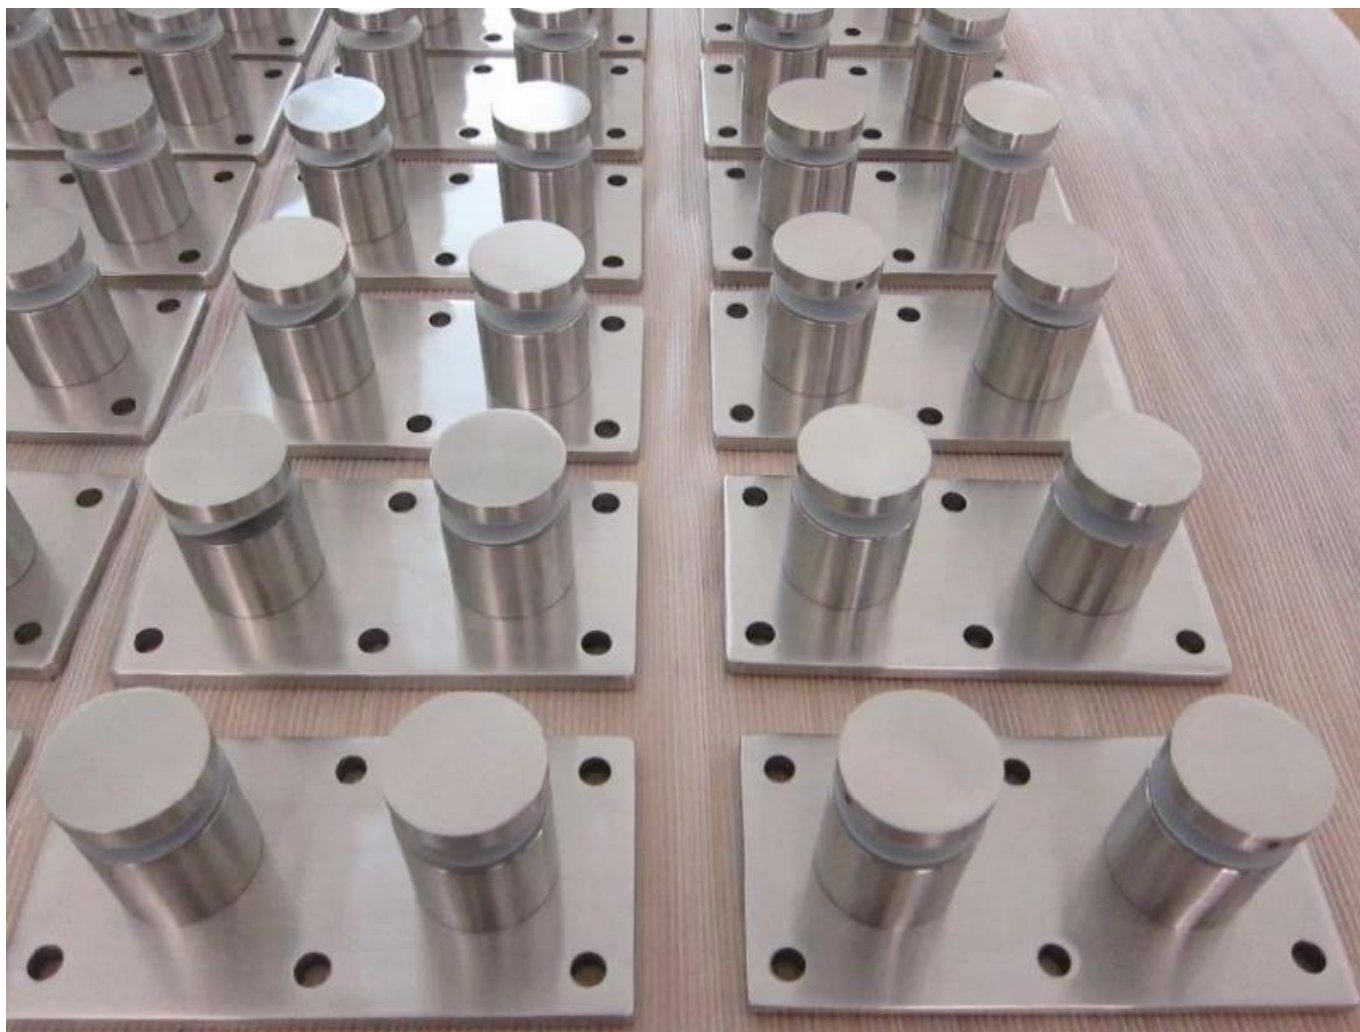

Specyfikacje produktu

Nazwa produktu	Dystans ze stali nierdzewnej
Materiał	304SS / 316SS
Wykończenie powierzchni	Satyna / Lustro / Inne
Rozmiar	Średnica 50 * 30 mm / 50 * 50 mm
Rozmiar czapki	Średnica 50 * 12 mm
Rozmiar śruby	M12 * 72 / M12 * 100 mm

SF-50T

SF-50A

SF-50

SF-38

SF-38Z

SF-30

Pakowanie zdjęć

Standoff Glass Blaustrade