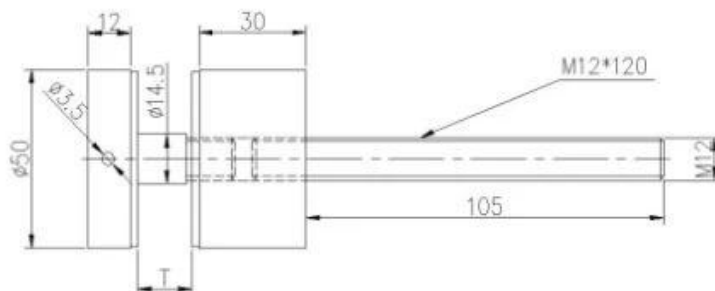

Specyfikacje produktu

Nazwa produktu	Dystans ze stali nierdzewnej
Materiał	304SS / 316SS
Wykończenie powierzchni	Satyna / Lustro / Inne
Rozmiar	Średnica 50 * 30 mm / 50 * 50 mm
Rozmiar czapki	Średnica 50 * 12 mm
Rozmiar śruby	M12 * 72 / M12 * 100 mm

Pokaż produkt

Techniczny Rysunek

Glass standoff connect with wood

Glass standoff connect with concrete

Inne specyfikacje dystansowe

STAND OFF

Part No.	Material	Finish	Body	Bolt size
<ul style="list-style-type: none"> ▪ SF-30 ▪ SF-40 ▪ SF-50 ▪ SF-50A 	<ul style="list-style-type: none"> ▪ AISI 304 ▪ AISI 316 	<ul style="list-style-type: none"> ▪ Satin ▪ Mirror 	<ul style="list-style-type: none"> ▪ 30x10; 30x25mm ▪ 40x10; 40x30mm ▪ 50x12; 50x30mm ▪ 50x12; 50x50mm ▪ silicon rubber gasket included 	<ul style="list-style-type: none"> ▪ M10x120 bolt ▪ M10x72 wood screw ▪ M8x100 bolt ▪ M8 x72 wood screw

Part No.	Material	Finish	Body	Bolt size
<ul style="list-style-type: none"> ▪ SF-38Z 	<ul style="list-style-type: none"> ▪ AISI 304 ▪ AISI 316 	<ul style="list-style-type: none"> ▪ Satin ▪ Mirror 	<ul style="list-style-type: none"> ▪ hollow type ▪ 38x7,5;38x38mm ▪ silicon rubber gasket included 	<ul style="list-style-type: none"> ▪ M8x70 hexagonal screw

Part No.	Material	Finish	Body	Mounting plate size
<ul style="list-style-type: none"> ▪ SF-50T 	<ul style="list-style-type: none"> ▪ AISI 304 ▪ AISI 316 	<ul style="list-style-type: none"> ▪ Satin ▪ Mirror 	<ul style="list-style-type: none"> ▪ 50x10;50x30mm ▪ silicon rubber gasket included 	<ul style="list-style-type: none"> ▪ 200x100x10mm