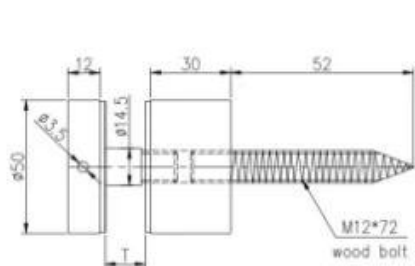

Specyfikacje produktu

Nazwa produktu	Dystans ze stali nierdzewnej
Materiał	304SS / 316SS
Wykończenie powierzchni	Satyna / Lustro / Inne
Rozmiar	Średnica 50 * 30 mm / 50 * 50 mm
Rozmiar czapki	Średnica 50 * 12 mm
Rozmiar śruby	M12 * 72 / M12 * 100 mm

Pokaż produkt

Techniczny Rysunek

Glass standoff connect with wood

Glass standoff connect with concrete

Inne specyfikacje dystansowe

STAND OFF

Part No.	Material	Finish	Body	Bolt size
<ul style="list-style-type: none"> ▪ SF-30 ▪ SF-40 ▪ SF-50 ▪ SF-50A 	<ul style="list-style-type: none"> ▪ AISI 304 ▪ AISI 316 	<ul style="list-style-type: none"> ▪ Satin ▪ Mirror 	<ul style="list-style-type: none"> ▪ 30x10; 30x25mm ▪ 40x10; 40x30mm ▪ 50x12; 50x30mm ▪ 50x12; 50x50mm ▪ silicon rubber gasket included 	<ul style="list-style-type: none"> ▪ M10x120 bolt ▪ M10x72 wood screw ▪ M8x100 bolt ▪ M8 x72 wood screw

Part No.	Material	Finish	Body	Bolt size
<ul style="list-style-type: none"> ▪ SF-38Z 	<ul style="list-style-type: none"> ▪ AISI 304 ▪ AISI 316 	<ul style="list-style-type: none"> ▪ Satin ▪ Mirror 	<ul style="list-style-type: none"> ▪ hollow type ▪ 38x7,5;38x38mm ▪ silicon rubber gasket included 	<ul style="list-style-type: none"> ▪ M8x70 hexagonal screw