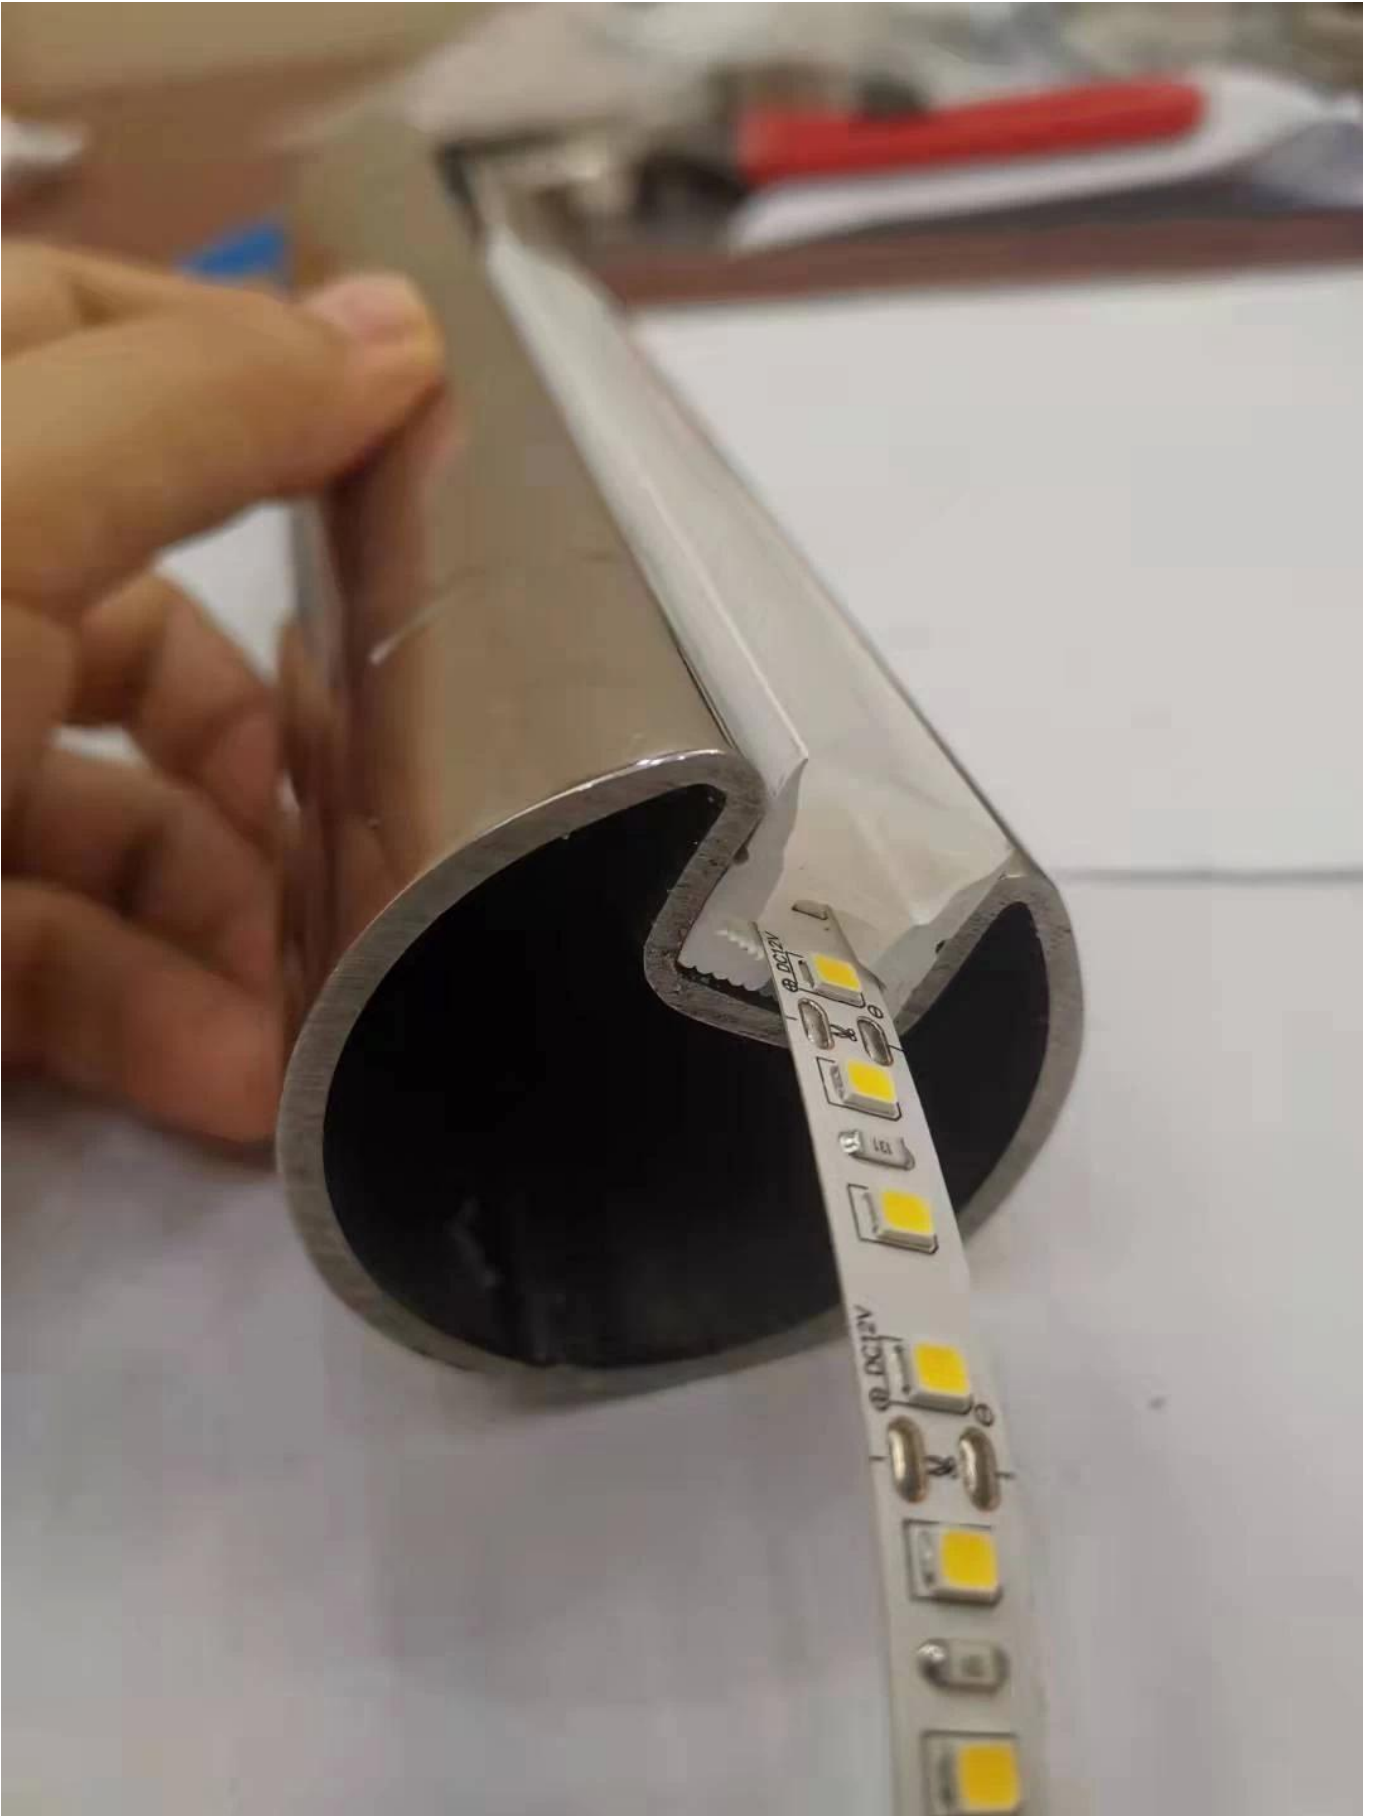

Świecąca poręcz ze stali nierdzewnej na schody

Składnik	Specyfikacja	Materiał	Powierzchnia
Poręcz	Φ50,8*1,5 mm Φ42,4*1,5 mm Φ38,1*1,5 mm Φ25,4*1,5 mm	SUS304 SUS316	Satyna Lustro Czarny
Na uchwycie ściennym	Nadaje się do odpowiedniej rury poręczy	SUS304 SUS316	Satyna Lustro Czarny
Dioda DOPROWADZIŁO	można zmienić zgodnie z twoimi prośbami	LED	jasne

Poręcz, szczelina, rury:

Dostępne kolory dla światła LED:

Warm white 暖白

White 正白

Yellow 黄光

Cold White 冷白

Red 红光

Green 绿光