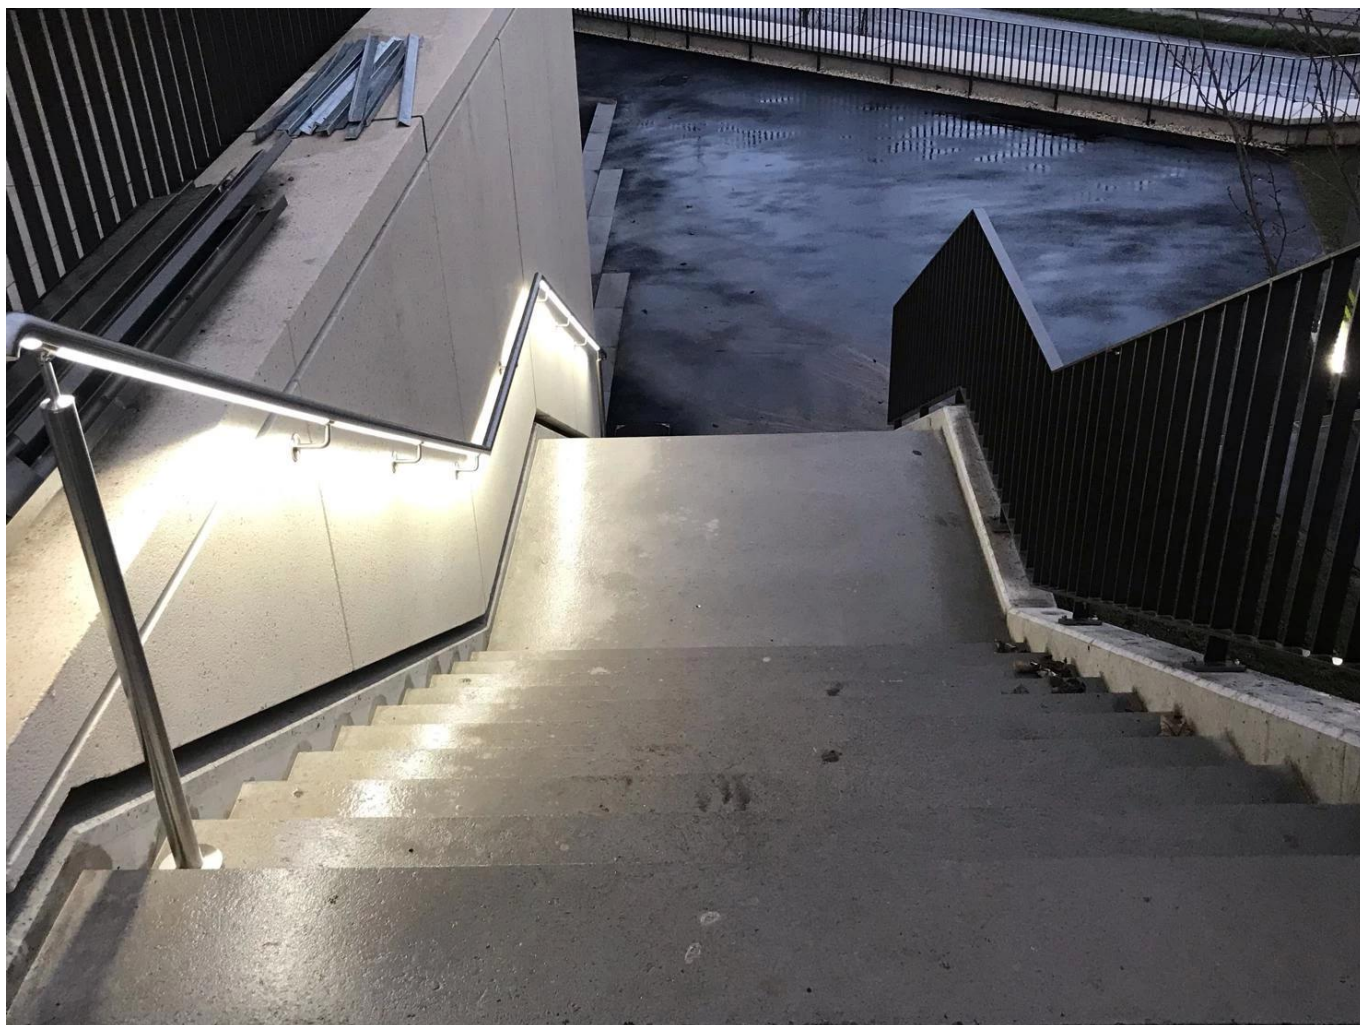

Świecąca poręcz ze stali nierdzewnej na schody

Składnik	Specyfikacja	Materiał	Powierzchnia
Poręcz	Φ50,8*1,5 mm Φ42,4*1,5 mm Φ38,1*1,5 mm Φ25,4*1,5 mm	SUS304 SUS316	Satyna Lustro Czarny
Na uchwycie ściennym	Nadaje się do odpowiedniej rury poręczy	SUS304 SUS316	Satyna Lustro Czarny
Dioda DOPROWADZIŁO	można zmienić zgodnie z twoimi prośbami	LED	jasne

Poręcz, szczelina, rury:

Dostępne kolory dla światła LED:

Warm white 暖白

White 正白

Yellow 黄光

Cold White 冷白

Red 红光

Green 绿光