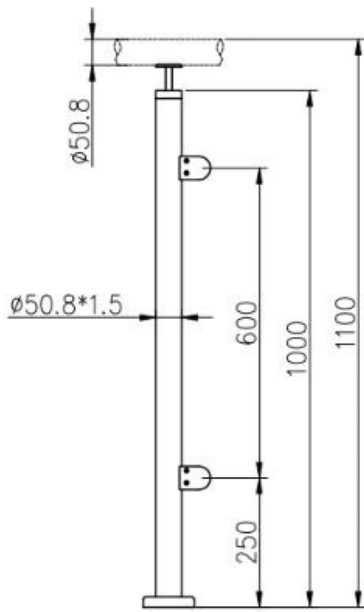

Balustrady ze stali nierdzewnej Hurtownia balustrad schodowych ze stali nierdzewnej

1	Materiał i wykończenie	Stal nierdzewna 304/316; Wykończenie satynowe lub lustrzane
2	Wysokość	1000MM / rozmiar niestandardowy
3	Stanchion Post	Rura D50,8 * 1,5 (mm); 4-stopniowy regulowany wspornik górnej szyny; Kwadratowy lub okrągły zacisk szklany.
4	Górna szyna	D50,8 * 1,5 (mm) Pusta rura
5	Balustrada bezpieczeństwa	Panel ze szkła hartowanego o grubości 10 mm / 12 mm
6	Stosowanie & Lokalizacja	Tralka, balustrada, poręcz, ogrodzenie, poręcz, balustrady; Balkon, most, taras, ogród, patio, basen, weranda, schody, taras
7	Instalacja	Montaż od góry / z boku
8	Pakiet	EPE + wewnętrzne pudełko + karton

LCH-106

LCH-107

LCH-108

Instalacja:

Glass Clamp Installation Guide

Mark and centre punch desired location of blind rivet nut location.

Drill centre punched hole in tube to suit blind rivet nut.

Insert blind rivet nut into tube and fasten with blind rivet tool.

Check installed blind rivet nut is secure and ready for install.

Align half glass clamp with blind rivet nut inline position. Screw in button head cap screw into thread and tighten with hex key.

Select appropriate rubber gasket to suit glass panel thickness. Install rubber gasket into both sides of glass clamp. (Note rubber gasket marked with sizes).

If heavier clamping load is required please use supplied glass clamp pin, during the install process. Note glass panels will require drilling in order to fit glass clamp pins.

Fit glass panel into position, install second half of glass clamp secure with provided hex screws.