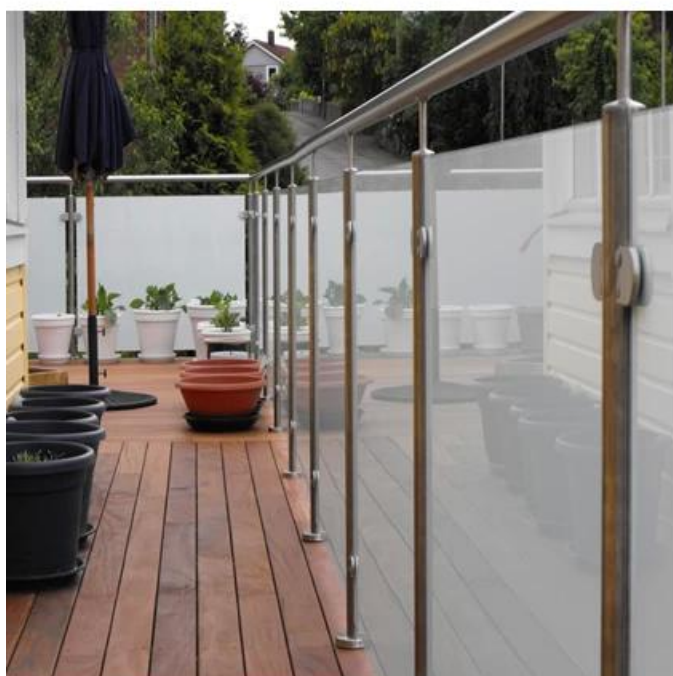

Balustrady ze stali nierdzewnej Hurtownia balustrad schodowych ze stali nierdzewnej

1	Materiał i wykończenie	Stal nierdzewna 304/316; Wykończenie satynowe lub lustrzane
2	Wysokość	1000MM / rozmiar niestandardowy
3	Stanchion Post	Rura D50,8 * 1,5 (mm); 4-stopniowy regulowany wspornik górnej szyny; Kwadratowy lub okrągły zacisk szklany.
4	Górna szyna	D50,8 * 1,5 (mm) Pusta rura
5	Balustrada bezpieczeństwa	Panel ze szkła hartowanego o grubości 10 mm / 12 mm
6	Stosowanie & Lokalizacja	Tralka, balustrada, poręcz, ogrodzenie, poręcz, balustrady; Balkon, most, taras, ogród, patio, basen, weranda, schody, taras
7	Instalacja	Montaż od góry / z boku
8	Pakiet	EPE + wewnętrzne pudełko + karton

Tighten glass clamps with hex key, and check glass panel are secure with no movement.

Pokaż projekt

Balustrady ze stali nierdzewnej Hurtownia balustrad schodowych ze stali nierdzewnej

Dla balkon balustrada projekty: