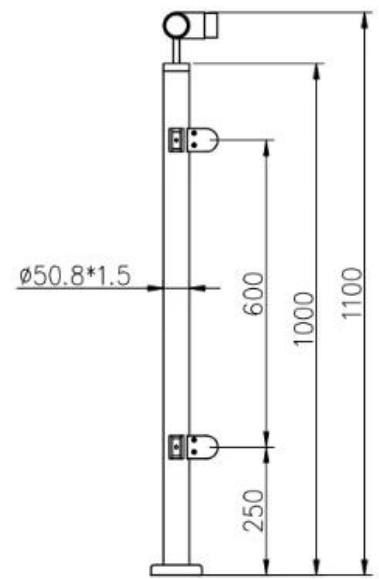

Balustrady ze stali nierdzewnej Hurtownia balustrad schodowych ze stali nierdzewnej

1	Materiał i wykończenie	Stal nierdzewna 304/316; Wykończenie satynowe lub lustrzane
2	Wysokość	1000MM / rozmiar niestandardowy
3	Stanchion Post	Rura D50,8 * 1,5 (mm); 4-stopniowy regulowany wspornik górnej szyny; Kwadratowy lub okrągły zacisk szklany.
4	Górna szyna	D50,8 * 1,5 (mm) Pusta rura
5	Balustrada bezpieczeństwa	Panel ze szkła hartowanego o grubości 10 mm / 12 mm
6	Stosowanie & Lokalizacja	Tralka, balustrada, poręcz, ogrodzenie, poręcz, balustrady; Balkon, most, taras, ogród, patio, basen, weranda, schody, taras
7	Instalacja	Montaż od góry / z boku
8	Pakiet	EPE + wewnętrzne pudełko + karton

LCH-106

LCH-107

LCH-108

Instalacja:

Glass Clamp Installation Guide

Mark and centre punch desired location of blind rivet nut location.

Drill centre punched hole in tube to suit blind rivet nut.

Insert blind rivet nut into tube and fasten with blind rivet tool.

Check installed blind rivet nut is secure and ready for install.

Align half glass clamp with blind rivet nut inline position. Screw in button head cap screw into thread and tighten with hex key.

Select appropriate rubber gasket to suit glass panel thickness. Install rubber gasket into both sides of glass clamp. (Note rubber gasket marked with sizes).

If heavier clamping load is required please use supplied glass clamp pin, during the install process. Note glass panels will require drilling in order to fit glass clamp pins.

Fit glass panel into position, install second half of glass clamp secure with provided hex screws.