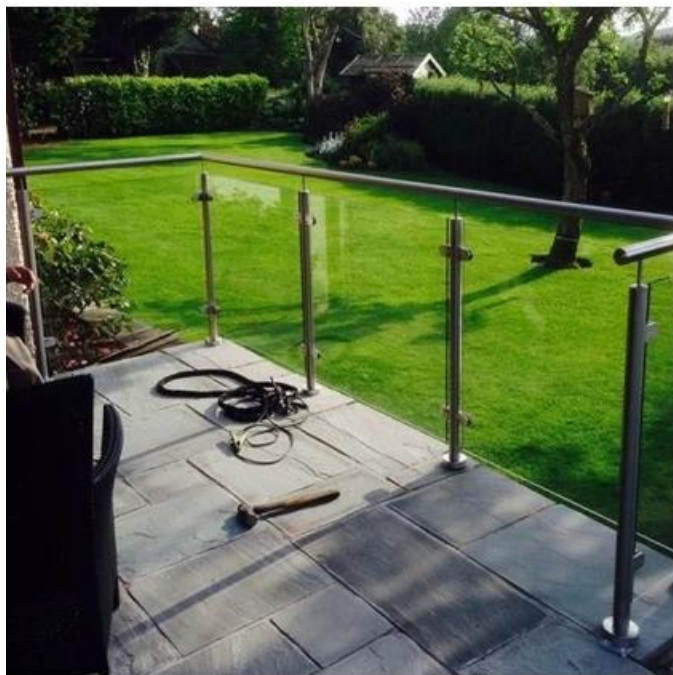

Balustrady ze stali nierdzewnej Hurtownia balustrad schodowych ze stali nierdzewnej

1	Materiał i wykończenie	Stal nierdzewna 304/316; Wykończenie satynowe lub lustrzane
2	Wysokość	1000MM / rozmiar niestandardowy
3	Stanchion Post	Rura D50,8 * 1,5 (mm); 4-stopniowy regulowany wspornik górnej szyny; Kwadratowy lub okrągły zacisk szklany.
4	Górna szyna	D50,8 * 1,5 (mm) Pusta rura
5	Balustrada bezpieczeństwa	Panel ze szkła hartowanego o grubości 10 mm / 12 mm
6	Stosowanie & Lokalizacja	Tralka, balustrada, poręcz, ogrodzenie, poręcz, balustrady; Balkon, most, taras, ogród, patio, basen, weranda, schody, taras
7	Instalacja	Montaż od góry / z boku
8	Pakiet	EPE + wewnętrzne pudełko + karton

Tighten glass clamps with hex key, and check glass panel are secure with no movement.

Pokaż projekt

Balustrady ze stali nierdzewnej Hurtownia balustrad schodowych ze stali nierdzewnej

Dla balkon balustrada projekty: