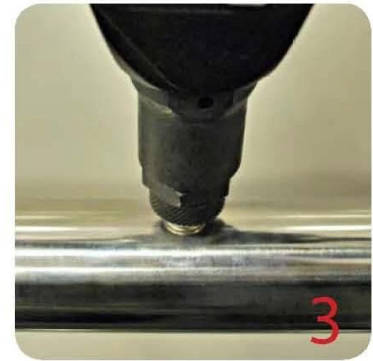

Balustrady ze stali nierdzewnej Hurtownia balustrad schodowych ze stali nierdzewnej

1	Materiał i wykończenie	Stal nierdzewna 304/316; Wykończenie satynowe lub lustrzane
2	Wysokość	1000MM / rozmiar niestandardowy
3	Stanchion Post	Rura D50,8 * 1,5 (mm); 4-stopniowy regulowany wspornik górnej szyny; Kwadratowy lub okrągły zacisk szklany.
4	Górna szyna	D50,8 * 1,5 (mm) Pusta rura
5	Balustrada bezpieczeństwa	Panel ze szkła hartowanego o grubości 10 mm / 12 mm
6	Stosowanie & Lokalizacja	Tralka, balustrada, poręcz, ogrodzenie, poręcz, balustrady; Balkon, most, taras, ogród, patio, basen, weranda, schody, taras
7	Instalacja	Montaż od góry / z boku
8	Pakiet	EPE + wewnętrzne pudełko + karton

LCH-106

LCH-107

LCH-108

Instalacja:

Glass Clamp Installation Guide

Mark and centre punch desired location of blind rivet nut location.

Drill centre punched hole in tube to suit blind rivet nut.

Insert blind rivet nut into tube and fasten with blind rivet tool.

Check installed blind rivet nut is secure and ready for install.

Align half glass clamp with blind rivet nut inline position. Screw in button head cap screw into thread and tighten with hex key.

Select appropriate rubber gasket to suit glass panel thickness. Install rubber gasket into both sides of glass clamp. (Note rubber gasket marked with sizes).

If heavier clamping load is required please use supplied glass clamp pin, during the install process. Note glass panels will require drilling in order to fit glass clamp pins.

Fit glass panel into position, install second half of glass clamp secure with provided hex screws.