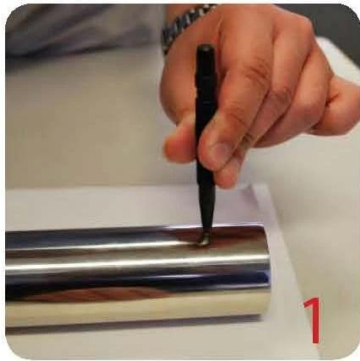

Balustrady ze stali nierdzewnej Hurtownia balustrad schodowych ze stali nierdzewnej

1	Materiał i wykończenie	Stal nierdzewna 304/316; Wykończenie satynowe lub lustrzane
2	Wysokość	1000MM / rozmiar niestandardowy
3	Stanchion Post	Rura D50,8 * 1,5 (mm); 4-stopniowy regulowany wspornik górnej szyny; Kwadratowy lub okrągły zacisk szklany.
4	Górna szyna	D50,8 * 1,5 (mm) Pusta rura
5	Balustrada bezpieczeństwa	Panel ze szkła hartowanego o grubości 10 mm / 12 mm
6	Stosowanie & Lokalizacja	Tralka, balustrada, poręcz, ogrodzenie, poręcz, balustrady; Balkon, most, taras, ogród, patio, basen, weranda, schody, taras
7	Instalacja	Montaż od góry / z boku
8	Pakiet	EPE + wewnętrzne pudełko + karton

LCH-106

LCH-107

LCH-108

Instalacja:

Glass Clamp Installation Guide

Mark and centre punch desired location of blind rivet nut location.

Drill centre punched hole in tube to suit blind rivet nut.

Insert blind rivet nut into tube and fasten with blind rivet tool.

Check installed blind rivet nut is secure and ready for install.

Align half glass clamp with blind rivet nut inline position. Screw in button head cap screw into thread and tighten with hex key.

Select appropriate rubber gasket to suit glass panel thickness. Install rubber gasket into both sides of glass clamp. (Note rubber gasket marked with sizes).