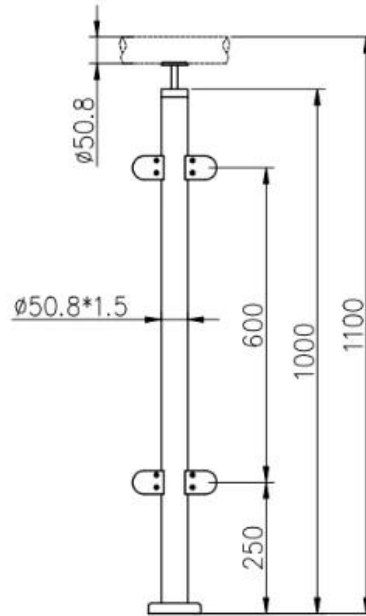

Balustrady ze stali nierdzewnej Hurtownia balustrad schodowych ze stali nierdzewnej

1	Materiał i wykończenie	Stal nierdzewna 304/316; Wykończenie satynowe lub lustrzane
2	Wysokość	1000MM / rozmiar niestandardowy
3	Stanchion Post	Rura D50,8 * 1,5 (mm); 4-stopniowy regulowany wspornik górnej szyny; Kwadratowy lub okrągły zacisk szklany.
4	Górna szyna	D50,8 * 1,5 (mm) Pusta rura
5	Balustrada bezpieczeństwa	Panel ze szkła hartowanego o grubości 10 mm / 12 mm
6	Stosowanie & Lokalizacja	Tralka, balustrada, poręcz, ogrodzenie, poręcz, balustrady; Balkon, most, taras, ogród, patio, basen, weranda, schody, taras
7	Instalacja	Montaż od góry / z boku
8	Pakiet	EPE + wewnętrzne pudełko + karton

LCH-106

LCH-107

LCH-108

Instalacja:

Glass Clamp Installation Guide

Mark and centre punch desired location of blind rivet nut location.

Drill centre punched hole in tube to suit blind rivet nut.

Insert blind rivet nut into tube and fasten with blind rivet tool.

Check installed blind rivet nut is secure and ready for install.

Align half glass clamp with blind rivet nut inline position. Screw in button head cap screw into thread and tighten with hex key.

Select appropriate rubber gasket to suit glass panel thickness. Install rubber gasket into both sides of glass clamp. (Note rubber gasket marked with sizes).

If heavier clamping load is required please use supplied glass clamp pin, during the install process. Note glass panels will require drilling in order to fit glass clamp pins.

Fit glass panel into position, install second half of glass clamp secure with provided hex screws.