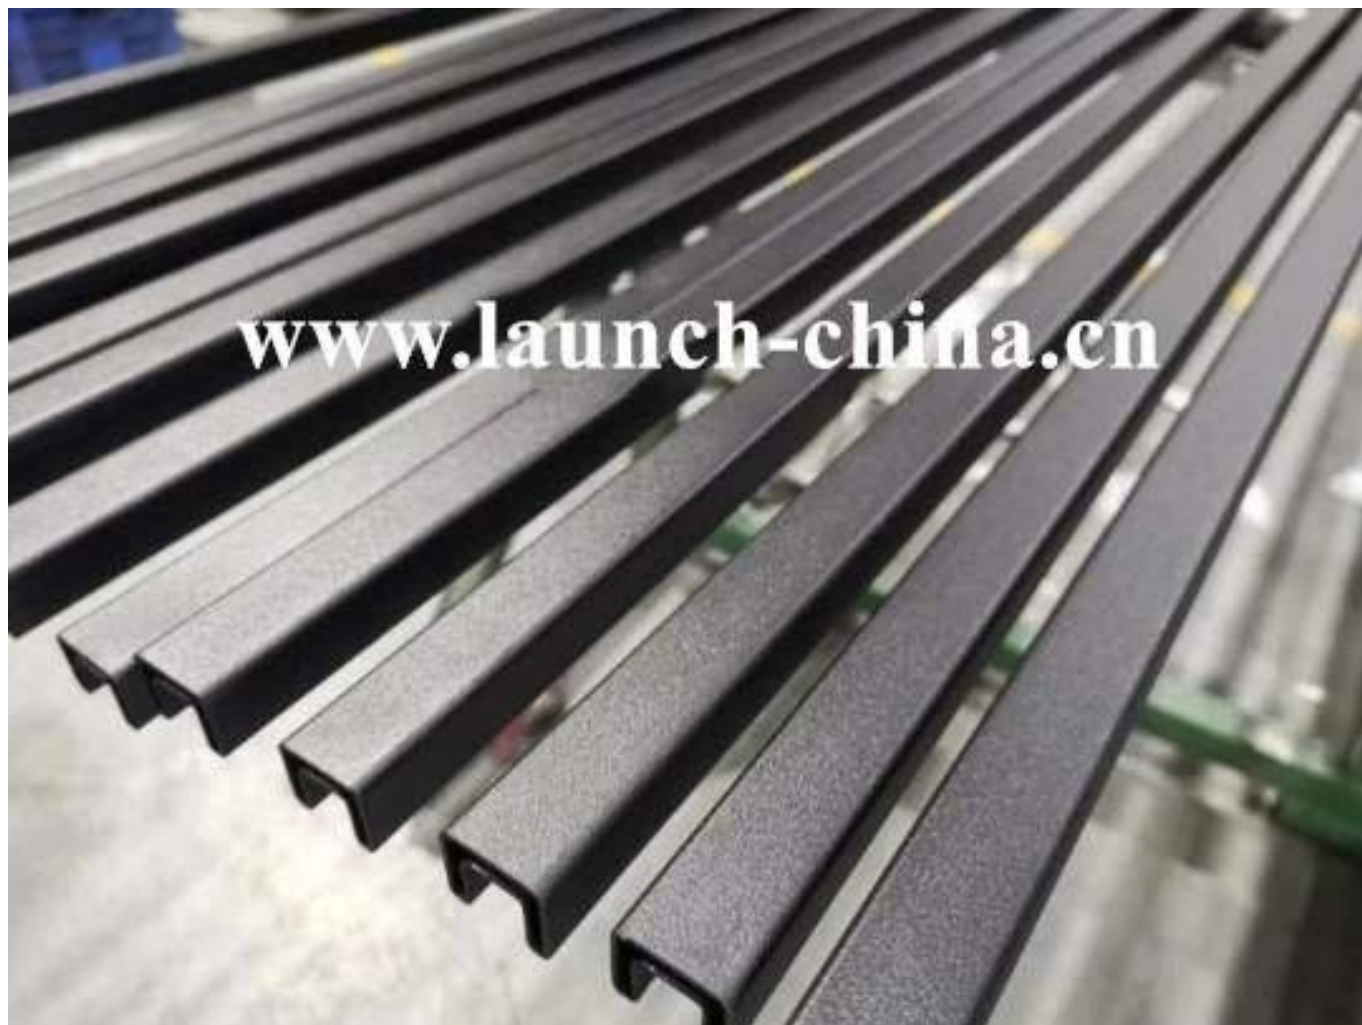

## Okrągła górna szyna lub rura szczelinowa dla 12 mm bezramowa balustrada szkła

- 25,4 mm lub 42,4 mm
- Stal nierdzewna 316L.  
Lustro polerowane lub satynowe szczotkowane lub czarne  
Długości 2800 mm i 5800 mm  
Dostępne pełne akcesoria  
Zgodność z balustradą

### Round Type Top Mocowane szyny Mini Profil Capping Rail:

**Typ kwadratowy Top Mocowanej szyny Mini Profil Capping Rail:**

**Okucia do bezramowej szklanej okrągłej górnej szyny:**

**Okucia do bezramowej szklanej górnej szyny:**