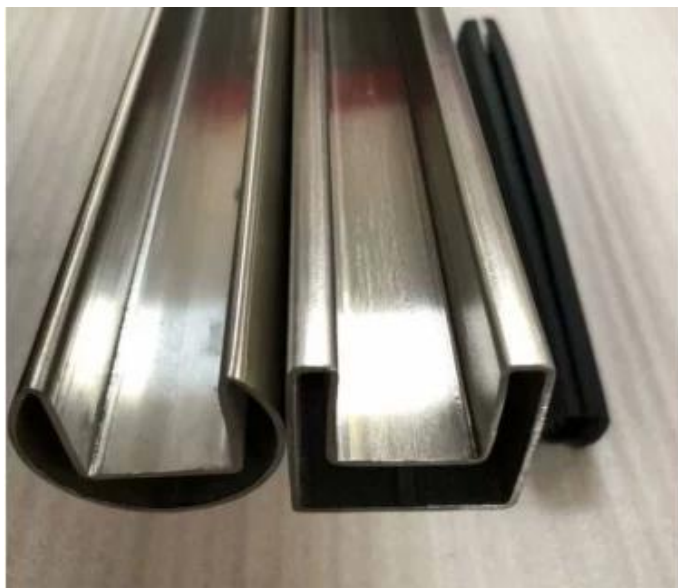

## Okrągła górna szyna lub rura szczelinowa dla 12 mm bezramowa balustrada szkła

- 25,4 mm lub 42,4 mm
- Stal nierdzewna 316L.  
Lustro polerowane lub satynowe szczotkowane lub czarne  
Długości 2800 mm i 5800 mm  
Dostępne pełne akcesoria  
Zgodność z balustradą

### Round Type Top Mocowane szyny Mini Profil Capping Rail:

**Typ kwadratowy Top Mocowanej szyny Mini Profil Capping Rail:**

**Okucia do bezramowej szklanej okrągłej górnej szyny:**

**Okucia do bezramowej szklanej górnej szyny:**

Projekty SHOW dla bezramowej szyld Glass Top Rail Capping Rail:

Uszczelka: