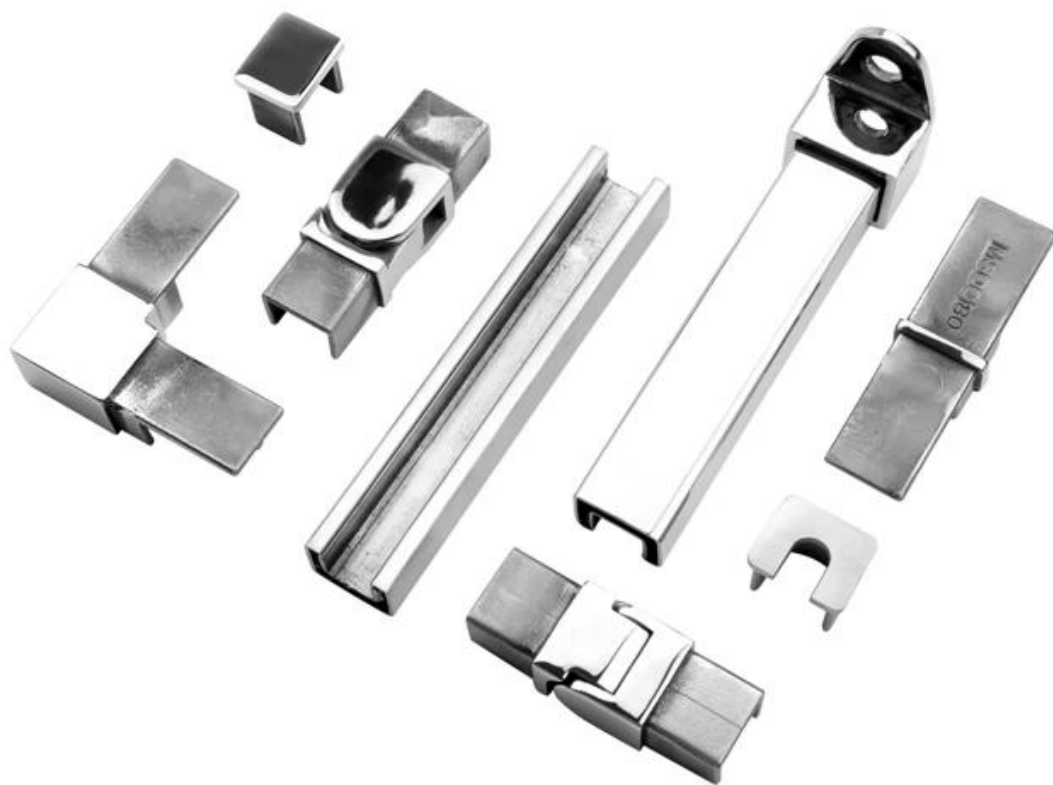

## Okrągła górna szyna lub rura szczelinowa dla 12 mm bezramowa balustrada szkła

- 25,4 mm lub 42,4 mm
- Stal nierdzewna 316L.  
Lustro polerowane lub satynowe szczotkowane lub czarne  
Długości 2800 mm i 5800 mm  
Dostępne pełne akcesoria  
Zgodność z balustradą

### Round Type Top Mocowane szyny Mini Profil Capping Rail:

**Typ kwadratowy Top Mocowanej szyny Mini Profil Capping Rail:**

**Okucia do bezramowej szklanej okrągłej górnej szyny:**

**Okucia do bezramowej szklanej górnej szyny:**

Projekty SHOW dla bezramowej szyld Glass Top Rail Capping Rail:

Uszczelka: