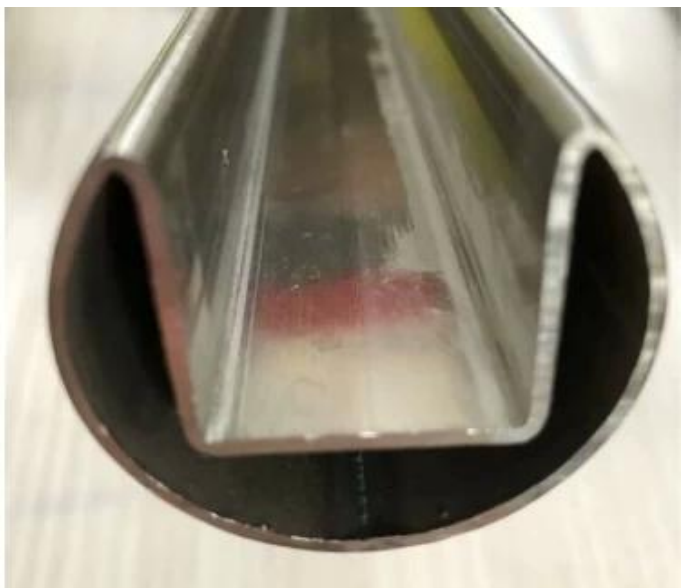

## Okrągła górna szyna lub rura szczelinowa dla 12 mm bezramowa balustrada szkła

- 25,4 mm lub 42,4 mm
- Stal nierdzewna 316L.  
Lustro polerowane lub satynowe szczotkowane lub czarne  
Długości 2800 mm i 5800 mm  
Dostępne pełne akcesoria  
Zgodność z balustradą

### Round Type Top Mocowane szyny Mini Profil Capping Rail:

**Typ kwadratowy Top Mocowanej szyny Mini Profil Capping Rail:**

**Okucia do bezramowej szklanej okrągłej górnej szyny:**

**Okucia do bezramowej szklanej górnej szyny:**

Projekty SHOW dla bezramowej szyld Glass Top Rail Capping Rail:

Uszczelka: