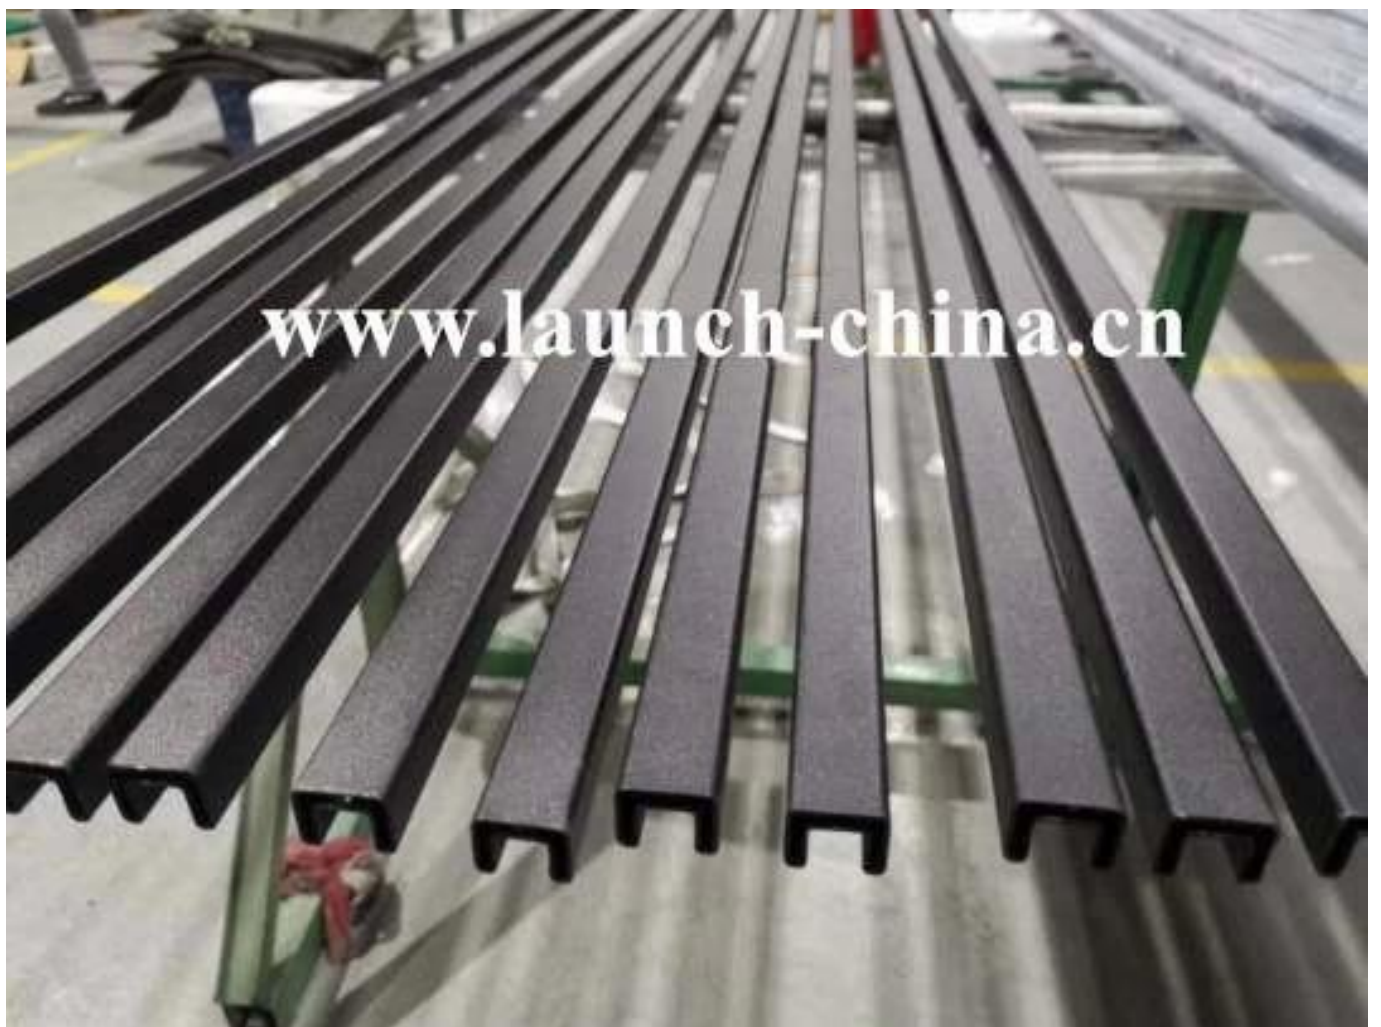

## Okrągła górna szyna lub rura szczelinowa dla 12 mm bezramowa balustrada szkła

- 25,4 mm lub 42,4 mm
- Stal nierdzewna 316L.  
Lustro polerowane lub satynowe szczotkowane lub czarne  
Długości 2800 mm i 5800 mm  
Dostępne pełne akcesoria  
Zgodność z balustradą

### Round Type Top Mocowane szyny Mini Profil Capping Rail:

**Typ kwadratowy Top Mocowanej szyny Mini Profil Capping Rail:**

**Okucia do bezramowej szklanej okrągłej górnej szyny:**

**Okucia do bezramowej szklanej górnej szyny:**