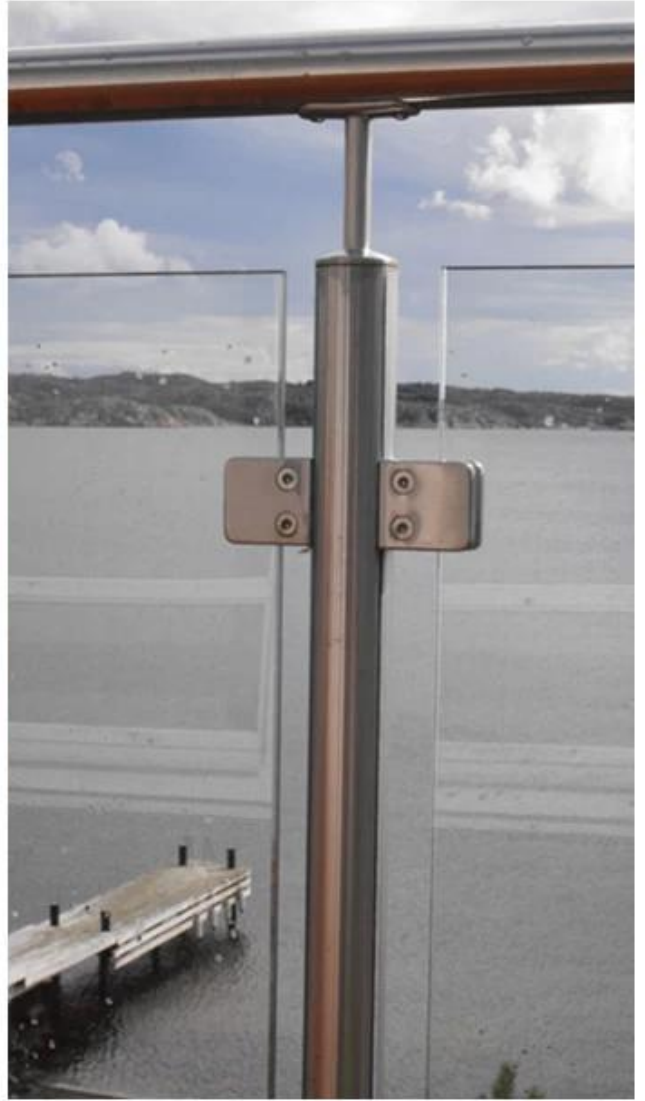

Ze stali nierdzewnej Kwadratowy szklany szklany uchwyt do szkła 1/2 "

Nazwa produktu	Szklany zacisk G112.
Marka	Kebil.
Materiał	Stal nierdzewna 304, 316, 316l
Obróbka powierzchniowa	Satyna szczotkowana, Lustro polerowane, czarne, białe
Pakiet	Indywidualnie w plastikowej torbie, standardowy karton do opakowania zewnętrznego
Certyfikat	ISO 9001-2000.
Stosowanie	(1) Do użytku budowlanego i poręczy. (2) W centrum handlowym, dom. Zaciski szklane
funkcje	Wykonane ze stali nierdzewnej, piękne Outlook, łatwe do czyszczenia, dobrej jakości itp.
Pokrewne słowa kluczowe	Szklany zacisk / szklany zacisk ze stali nierdzewnej / zacisk ze stali nierdzewnej / szklany balustrada zacisk / szklany klip / bezramowy szklany zacisk
Podanie	Dekoracja, szeroko stosowana na balustradzie i poręczach ze stali nierdzewnej.
Czas realizacji	Dekoracje wewnętrzne lub zewnętrzne. 2-4 tygodnie.

MOQ.

10 kawałków.

Obrazy produktu w różnych wykończeniach:

Zdjęcia projektu:

Różne typy zacisków szklanych z wymiarami:

Specifications of all glass clamps in our company

Drawing	Picture	Ref.	A	B	C	D	E
		G108	55	55	25	11	0
		G108R	58	55	30	11	R25.4
		G101	51	41	25	11	0
		G101R	55	41	25	11	R21.5/R25.4
		G102	44	44	25	11	0
		G102R	48	44	25	11	R21.5/R25.4
		G103	50	40	22	8	0
		G104	50	40	26	12	0
		G105	54	45	28	14	0
		G107	63	45	28	14	0
		G103R	52	40	22	8	R21.5
		G104R	52	40	26	12	R21.5
		G105R	58	45	28	14	R21.5/R25.4
		G107R	66	45	28	14	R21.5/R25.4
		G106	50	40	25	12	0
		G106R	52	40	25	12	R21.5/R25.4

BC-80x35

- Square 80x35mm clamps
- To hold **180°** glass panels
- For 8-12mm glass

CB-90

- Corner glass clamp
- To hold **90°** glass panels
- For 8-12mm glass

BC-60

- Round ϕ 60mm clamps
- To hold **180°** glass panels
- For 8-12mm glass

PV-90

- Corner glass clamp
- To hold **90°** glass panels
- For 12-15mm glass

CB-180

- **Glass to wall** clamps
- For 8-12mm glass

PV-135

- Corner glass clamp
- To hold **135°** glass panels
- For 8-12mm glass