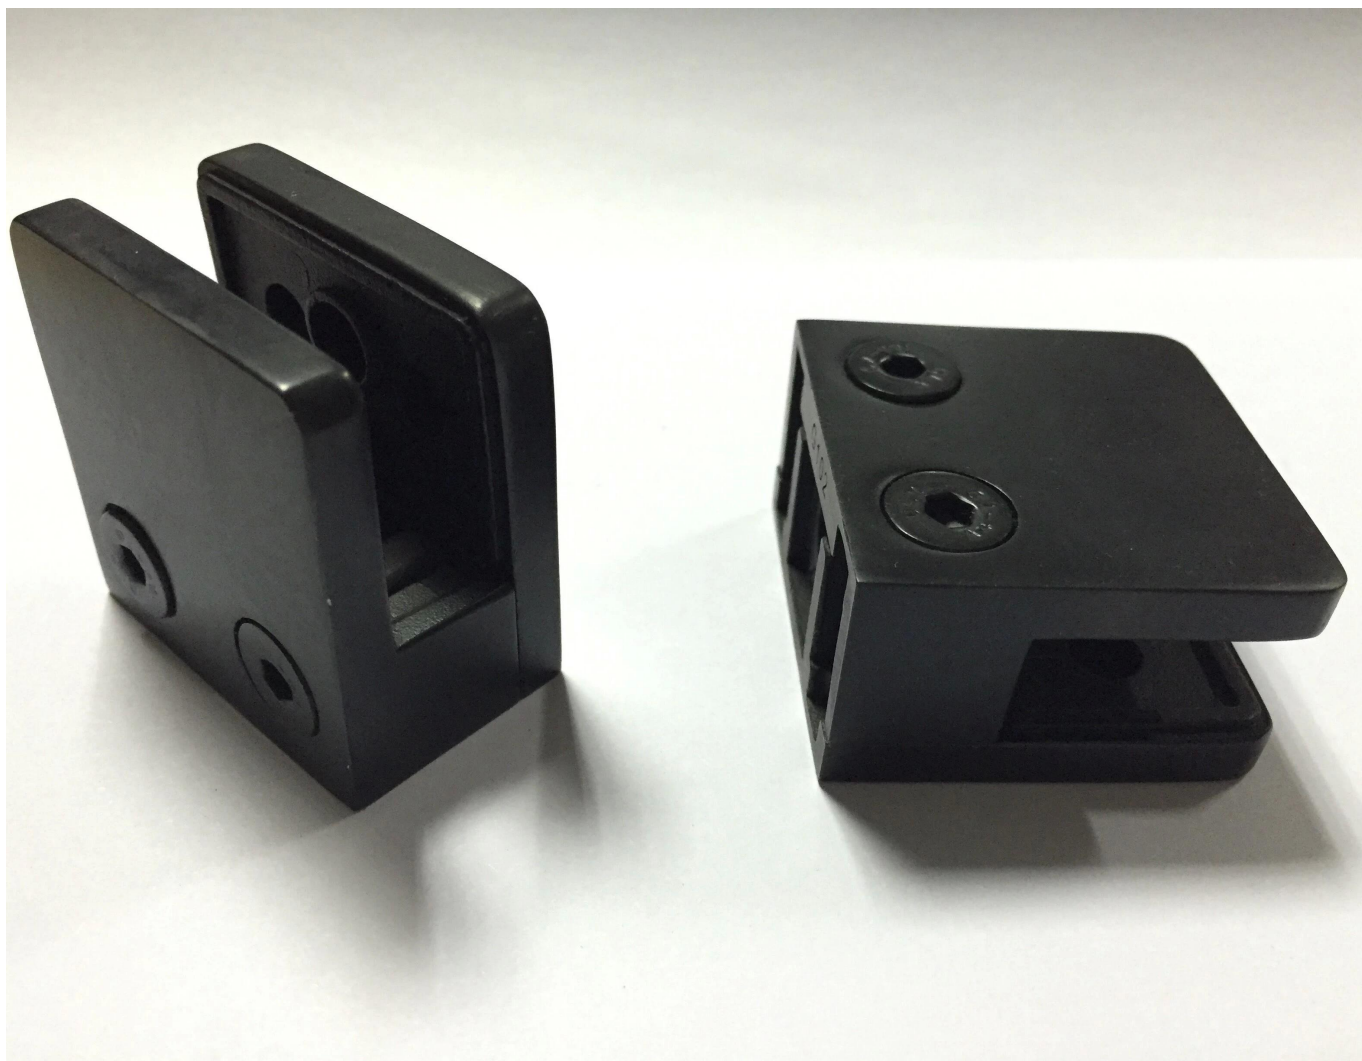

Ze stali nierdzewnej Kwadratowy szklany szklany uchwyt do szkła 1/2 "

Nazwa produktu	Szklany zacisk G112.
Marka	Kebil.
Materiał	Stal nierdzewna 304, 316, 316l
Obróbka powierzchniowa	Satyna szczotkowana, Lustro polerowane, czarne, białe
Pakiet	Indywidualnie w plastikowej torbie, standardowy karton do opakowania zewnętrznego
Certyfikat	ISO 9001-2000.
Stosowanie	(1) Do użytku budowlanego i poręczy. (2) W centrum handlowym, dom. Zaciski szklane
funkcje	Wykonane ze stali nierdzewnej, piękne Outlook, łatwe do czyszczenia, dobrej jakości itp.
Pokrewne słowa kluczowe	Szklany zacisk / szklany zacisk ze stali nierdzewnej / zacisk ze stali nierdzewnej / szklany balustrada zacisk / szklany klip / bezramowy szklany zacisk
Podanie	Dekoracja, szeroko stosowana na balustradzie i poręczach ze stali nierdzewnej.
Czas realizacji	Dekoracje wewnętrzne lub zewnętrzne. 2-4 tygodnie.

MOQ.

10 kawałków.

Obrazy produktu w różnych wykończeniach:

Zdjęcia projektu:

Różne typy zacisków szklanych z wymiarami:

Specifications of all glass clamps in our company

Drawing	Picture	Ref.	A	B	C	D	E
		G108	55	55	25	11	0
		G108R	58	55	30	11	R25.4
		G101	51	41	25	11	0
		G101R	55	41	25	11	R21.5/R25.4
		G102	44	44	25	11	0
		G102R	48	44	25	11	R21.5/R25.4
		G103	50	40	22	8	0
		G104	50	40	26	12	0
		G105	54	45	28	14	0
		G107	63	45	28	14	0
		G103R	52	40	22	8	R21.5
		G104R	52	40	26	12	R21.5
		G105R	58	45	28	14	R21.5/R25.4
		G107R	66	45	28	14	R21.5/R25.4
		G106	50	40	25	12	0
		G106R	52	40	25	12	R21.5/R25.4

BC-80x35

- Square 80x35mm clamps
- To hold **180°** glass panels
- For 8-12mm glass

CB-90

- Corner glass clamp
- To hold **90°** glass panels
- For 8-12mm glass

BC-60

- Round ϕ 60mm clamps
- To hold **180°** glass panels
- For 8-12mm glass

PV-90

- Corner glass clamp
- To hold **90°** glass panels
- For 12-15mm glass

CB-180

- **Glass to wall** clamps
- For 8-12mm glass

PV-135

- Corner glass clamp
- To hold **135°** glass panels
- For 8-12mm glass