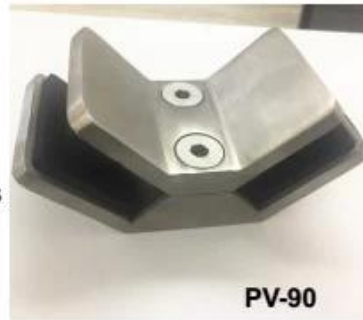

Ze stali nierdzewnej Kwadratowy szklany szklany uchwyt do szkła 1/2 "

Nazwa produktu	Szklany zacisk G112.
Marka	Kebil.
Materiał	Stal nierdzewna 304, 316, 316l
Obróbka powierzchniowa	Satyna szczotkowana, Lustro polerowane, czarne, białe
Pakiet	Indywidualnie w plastikowej torbie, standardowy karton do opakowania zewnętrznego
Certyfikat	ISO 9001-2000.
Stosowanie	(1) Do użytku budowlanego i poręczy. (2) W centrum handlowym, dom. Zaciski szklane
funkcje	Wykonane ze stali nierdzewnej, piękne Outlook, łatwe do czyszczenia, dobrej jakości itp.
Pokrewne słowa kluczowe	Szklany zacisk / szklany zacisk ze stali nierdzewnej / zacisk ze stali nierdzewnej / szklany balustrada zacisk / szklany klip / bezramowy szklany zacisk
Podanie	Dekoracja, szeroko stosowana na balustradzie i poręczach ze stali nierdzewnej.
Czas realizacji	Dekoracje wewnętrzne lub zewnętrzne. 2-4 tygodnie.

MOQ.

10 kawałków.

Obrazy produktu w różnych wykończeniach:

Zdjęcia projektu:

Różne typy zacisków szklanych z wymiarami:

Specifications of all glass clamps in our company

Drawing	Picture	Ref.	A	B	C	D	E
		G108	55	55	25	11	0
		G108R	58	55	30	11	R25.4
		G101	51	41	25	11	0
		G101R	55	41	25	11	R21.5/R25.4
		G102	44	44	25	11	0
		G102R	48	44	25	11	R21.5/R25.4
		G103	50	40	22	8	0
		G104	50	40	26	12	0
		G105	54	45	28	14	0
		G107	63	45	28	14	0
		G103R	52	40	22	8	R21.5
		G104R	52	40	26	12	R21.5
		G105R	58	45	28	14	R21.5/R25.4
		G107R	66	45	28	14	R21.5/R25.4
		G106	50	40	25	12	0
		G106R	52	40	25	12	R21.5/R25.4

BC-80x35

- Square 80x35mm clamps
- To hold **180°** glass panels
- For 8-12mm glass

CB-90

- Corner glass clamp
- To hold **90°** glass panels
- For 8-12mm glass

BC-60

- Round ϕ 60mm clamps
- To hold **180°** glass panels
- For 8-12mm glass