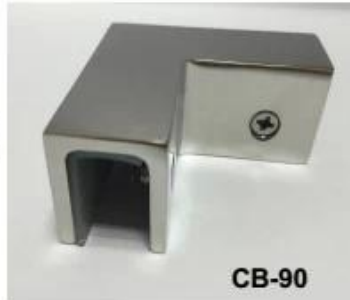

Ze stali nierdzewnej Kwadratowy szklany szklany uchwyt do szkła 1/2 "

Nazwa produktu	Szklany zacisk G112.
Marka	Kebil.
Materiał	Stal nierdzewna 304, 316, 316l
Obróbka powierzchniowa	Satyna szczotkowana, Lustro polerowane, czarne, białe
Pakiet	Indywidualnie w plastikowej torbie, standardowy karton do opakowania zewnętrznego
Certyfikat	ISO 9001-2000.
Stosowanie	(1) Do użytku budowlanego i poręczy. (2) W centrum handlowym, dom. Zaciski szklane
funkcje	Wykonane ze stali nierdzewnej, piękne Outlook, łatwe do czyszczenia, dobrej jakości itp.
Pokrewne słowa kluczowe	Szklany zacisk / szklany zacisk ze stali nierdzewnej / zacisk ze stali nierdzewnej / szklany balustrada zacisk / szklany klip / bezramowy szklany zacisk
Podanie	Dekoracja, szeroko stosowana na balustradzie i poręczach ze stali nierdzewnej.
Czas realizacji	Dekoracje wewnętrzne lub zewnętrzne. 2-4 tygodnie.

MOQ.

10 kawałków.

Obrazy produktu w różnych wykończeniach:

Zdjęcia projektu:

Różne typy zacisków szklanych z wymiarami:

Specifications of all glass clamps in our company

Drawing	Picture	Ref.	A	B	C	D	E
		G108	55	55	25	11	0
		G108R	58	55	30	11	R25.4
		G101	51	41	25	11	0
		G101R	55	41	25	11	R21.5/R25.4
		G102	44	44	25	11	0
		G102R	48	44	25	11	R21.5/R25.4
		G103	50	40	22	8	0
		G104	50	40	26	12	0
		G105	54	45	28	14	0
		G107	63	45	28	14	0
		G103R	52	40	22	8	R21.5
		G104R	52	40	26	12	R21.5
		G105R	58	45	28	14	R21.5/R25.4
		G107R	66	45	28	14	R21.5/R25.4
		G106	50	40	25	12	0
		G106R	52	40	25	12	R21.5/R25.4

BC-80x35

- Square 80x35mm clamps
- To hold **180°** glass panels
- For 8-12mm glass

CB-90

- Corner glass clamp
- To hold **90°** glass panels
- For 8-12mm glass

BC-60

- Round ϕ 60mm clamps
- To hold **180°** glass panels
- For 8-12mm glass