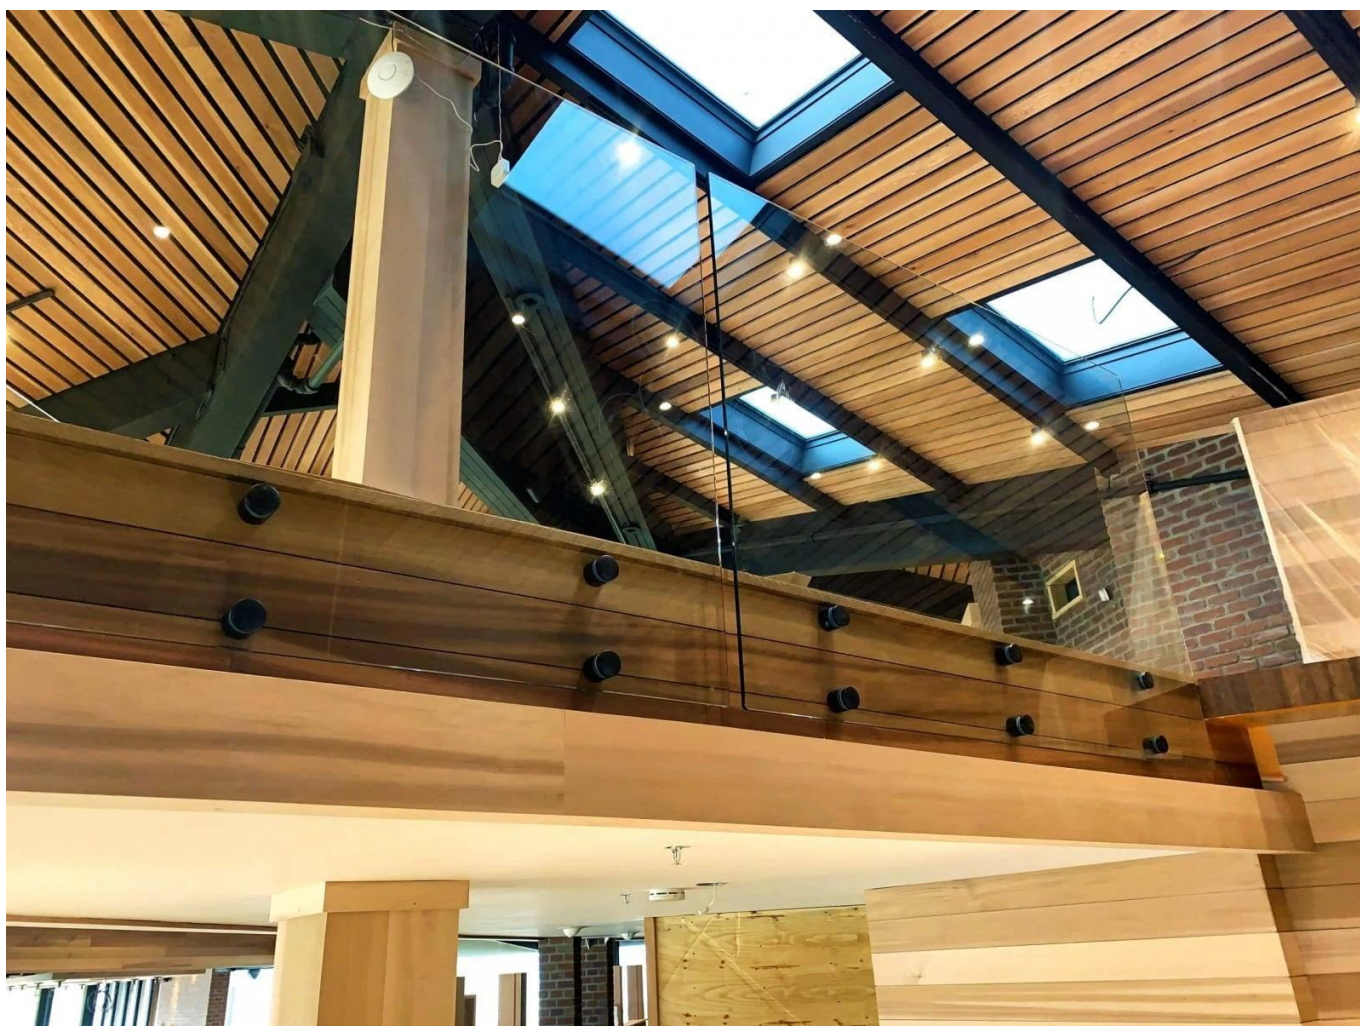

Stal nierdzewna 316 Szkło Barierki Standoff Trzonek Szkło Clamp Hardwares na 1/2" - 3/4" Szklany panel

| | |
|-----------------------|--|
| Imię | Stal nierdzewna 316 Szkło Barierki Standoff Trzonek Szkło Clamp Hardwares na 1/2" - 3/4" Szklany panel |
| Numer modelu: | SF-50 |
| Średnica | 50 mm |
| procesu produkcyjnego | obróbka CNC |
| Materiał | Stal nierdzewna 304/316. |
| wszystko zrobione | Satyna / lustro / czarny |
| Instalacja | zamontowane szklane ściany |
| Dla grubości szkła | 10-19mm |
| MOQ. | 10 szt za sztukę |

ten balustrady szklane Jest to bariera bezpieczeństwa, który staje się coraz bardziej popularne.

Jest to przede wszystkim barierka ochronna, która chroni swoich użytkowników przed upadkiem.

A **punkt mocowania** balustrady szklane Ma różne aplikacje:

Bariera bezpieczeństwa szkło na basen i patio

Szklane balustrady balkonów

Szkło skala Rake

poręczy bezpieczeństwa do lądowania lub na strychu.

Oprócz naszych **balustrada szklana na profilach** Zakres, Kebil oferuje również szereg szklanych balustrad dostosowane do ich potrzeb: Punkt, mocowania kłamy mocowania, mocowanie profil boczny, obramowane z każdej strony, wiadomości, itd ...