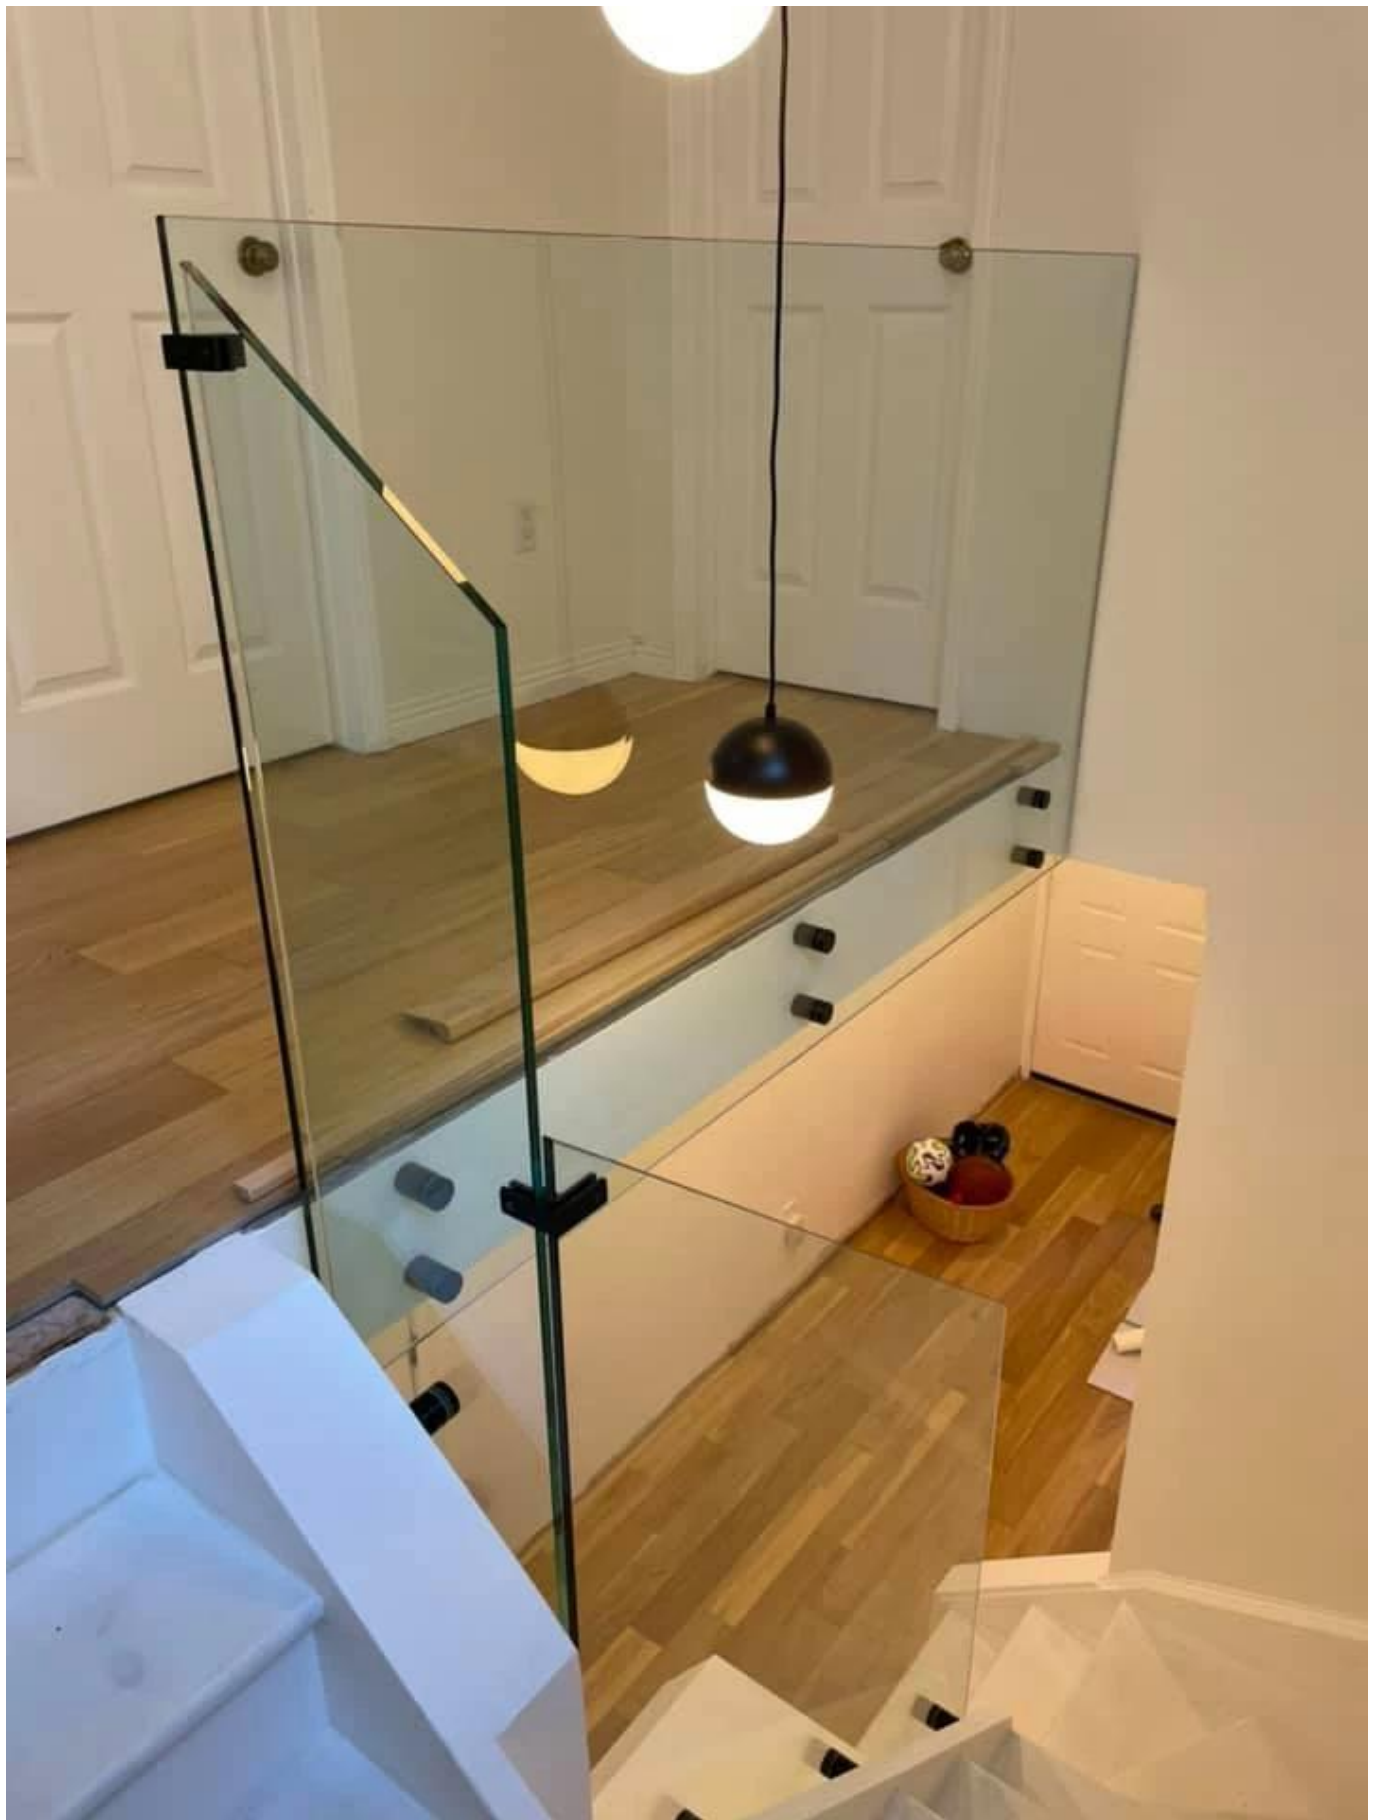

Stal nierdzewna 316 Szkło Barierki Standoff Trzonek Szkło Clamp Hardwares na 1/2" - 3/4" Szklany panel

| | |
|-----------------------|--|
| Imię | Stal nierdzewna 316 Szkło Barierki Standoff Trzonek Szkło Clamp Hardwares na 1/2" - 3/4" Szklany panel |
| Numer modelu: | SF-50 |
| Średnica | 50 mm |
| procesu produkcyjnego | obróbka CNC |
| Materiał | Stal nierdzewna 304/316. |
| wszystko zrobione | Satyna / lustro / czarny |
| Instalacja | zamontowane szklane ściany |
| Dla grubości szkła | 10-19mm |
| MOQ. | 10 szt za sztukę |

ten balustrady szklane Jest to bariera bezpieczeństwa, który staje się coraz bardziej popularne.

Jest to przede wszystkim barierka ochronna, która chroni swoich użytkowników przed upadkiem.

A **punkt mocowania** balustrady szklane Ma różne aplikacje:

Bariera bezpieczeństwa szkło na basen i patio

Szklane balustrady balkonów

Szkło skala Rake

poręczy bezpieczeństwa do lądowania lub na strychu.

Oprócz naszych **balustrada szklana na profilach** Zakres, Kebil oferuje również szereg szklanych balustrad dostosowane do ich potrzeb: Punkt, mocowania kłamy mocowania, mocowanie profil boczny, obramowane z każdej strony, wiadomości, itd ...