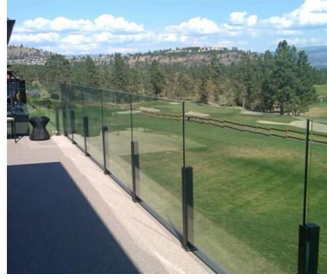

ten balustrady szklane Jest to bariera bezpieczeństwa, który staje się coraz bardziej popularne.

Jest to przede wszystkim barierka ochronna, która chroni swoich użytkowników przed upadkiem.

A **punkt mocowania** balustrady szklane Ma różne aplikacje:

Bariera bezpieczeństwa szkło na basen i patio

Szklane balustrady balkonów

Szkło skala Rake

poręczy bezpieczeństwa do lądowania lub na strychu.

Oprócz naszych **balustrada szklana na profilach** Zakres, Kebil oferuje również szereg szklanych balustrad dostosowane do ich potrzeb: Punkt, mocowania kłamy mocowania, mocowanie profil boczny, obramowane z każdej strony, wiadomości, itd ...