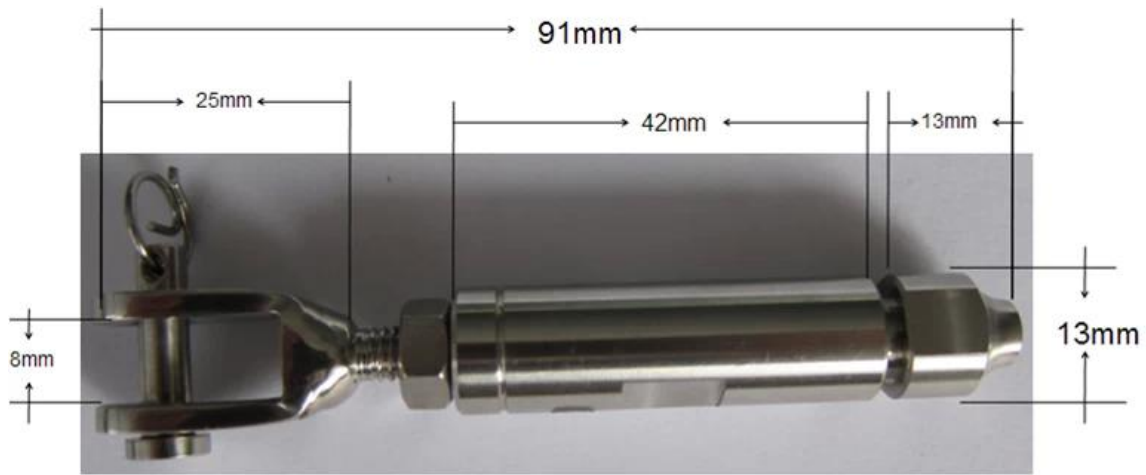

Opis

--Nr kat. śrubunek T803

-Materiał: stal nierdzewna 304/316

-Wykończenie: lustro/satyna

--Może być engineered do 2 typy kabla napinacza

potrzebujesz Narzedzia hydrauliczne do dokręcić & swegless kabla tenioner. To zależy od wymagań klientów.

--Dla 3-5mm liny

--Dla drewna i stali nierdzewnej post

-Waga: 69g/szt

--Aplikacji: balkon poręcze kabla, pokładu cablerailing, ogród ze stali nierdzewnej kabel ogrodzenia, podwórku stali nierdzewnej poręcze kabla kabel przypadku schodów balustrady liny,

Napinacz kabel T803 rozmiar

Projekt

Produkty Associated może jesteś zainteresowany
Liny ze stali nierdzewnej

Narzędzia hydrauliczne

Dostawa & pakowanie

Dostawa: 3-5 dni przez express. 10-15 dni przez wysyłki