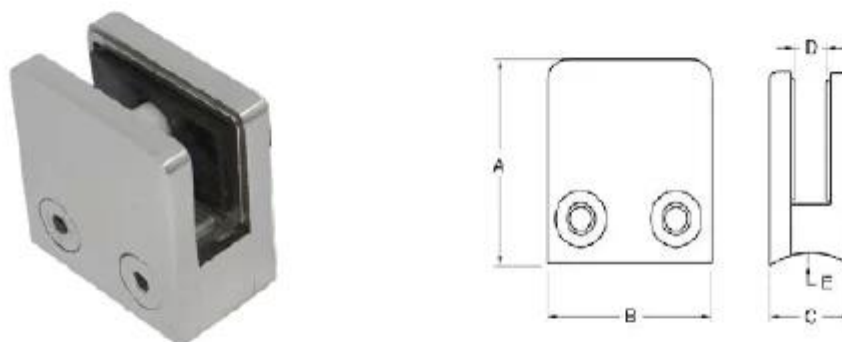

**Uchwyt ze stali nierdzewnej kwadratowe szkła**  
**G102** płaskim ponownie używane w ściany / podłogi / kwadratowy postu  
**Okrągłe G102R** powrotem stosowane przy okrągłym postu  
zarówno do zawieszania 8-10mm szklany panel

<b>Material</b>	Stainless steel 304/ 316
<b>Finish</b>	satın / mirror polished

<b>Model No.</b>	<b>A</b>	<b>B</b>	<b>C</b>	<b>D</b>	<b>E</b>
G102	44	44	25	11	0
G102R	48	44	25	11	R-21.5

Są dwie rzeczy, gumowa uszczelka dostępna inline zacisk, więc nie ma potrzeby wiercenia szkła

**G102R**

**G102**

Inne dostępne Typ zacisku [Uchwyt ze stali nierdzewnej z szkła płaskiego baza do 3/8 & amp; quot](#)

G104 glass clamp, flat

G106

**KEBIL** 科比奥™

**ISO**  
9001:2008  
REGISTERED

**Factory Audit**