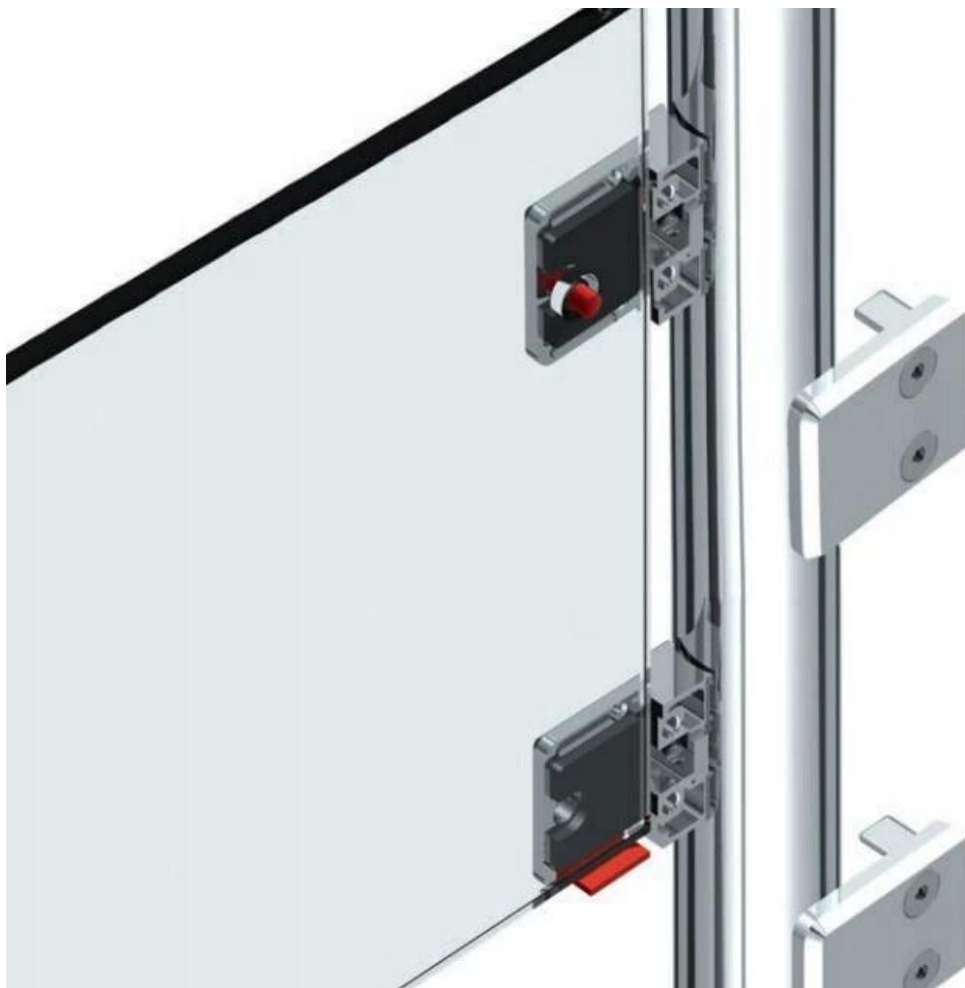

**Uchwyt ze stali nierdzewnej kwadratowe szkła**  
**G102** płaskim ponownie używane w ściany / podłogi / kwadratowy postu  
**Okrągłe G102R** powrotem stosowane przy okrągłym postu  
zarówno do zawieszania 8-10mm szklany panel

<b>Material</b>	Stainless steel 304/ 316
<b>Finish</b>	satın / mirror polished

<b>Model No.</b>	<b>A</b>	<b>B</b>	<b>C</b>	<b>D</b>	<b>E</b>
G102	44	44	25	11	0
G102R	48	44	25	11	R-21.5

Są dwie rzeczy, gumowa uszczelka dostępna inline zacisk, więc nie ma potrzeby wiercenia szkła

**G102R**

**G102**

Inne dostępne Typ zacisku [Uchwyt ze stali nierdzewnej z szkła płaskiego baza do 3/8 & amp; quot](#)

G104 glass clamp, flat

G106

**KEBIL** 科比奥™

**ISO**  
9001:2008  
REGISTERED

**Factory Audit**