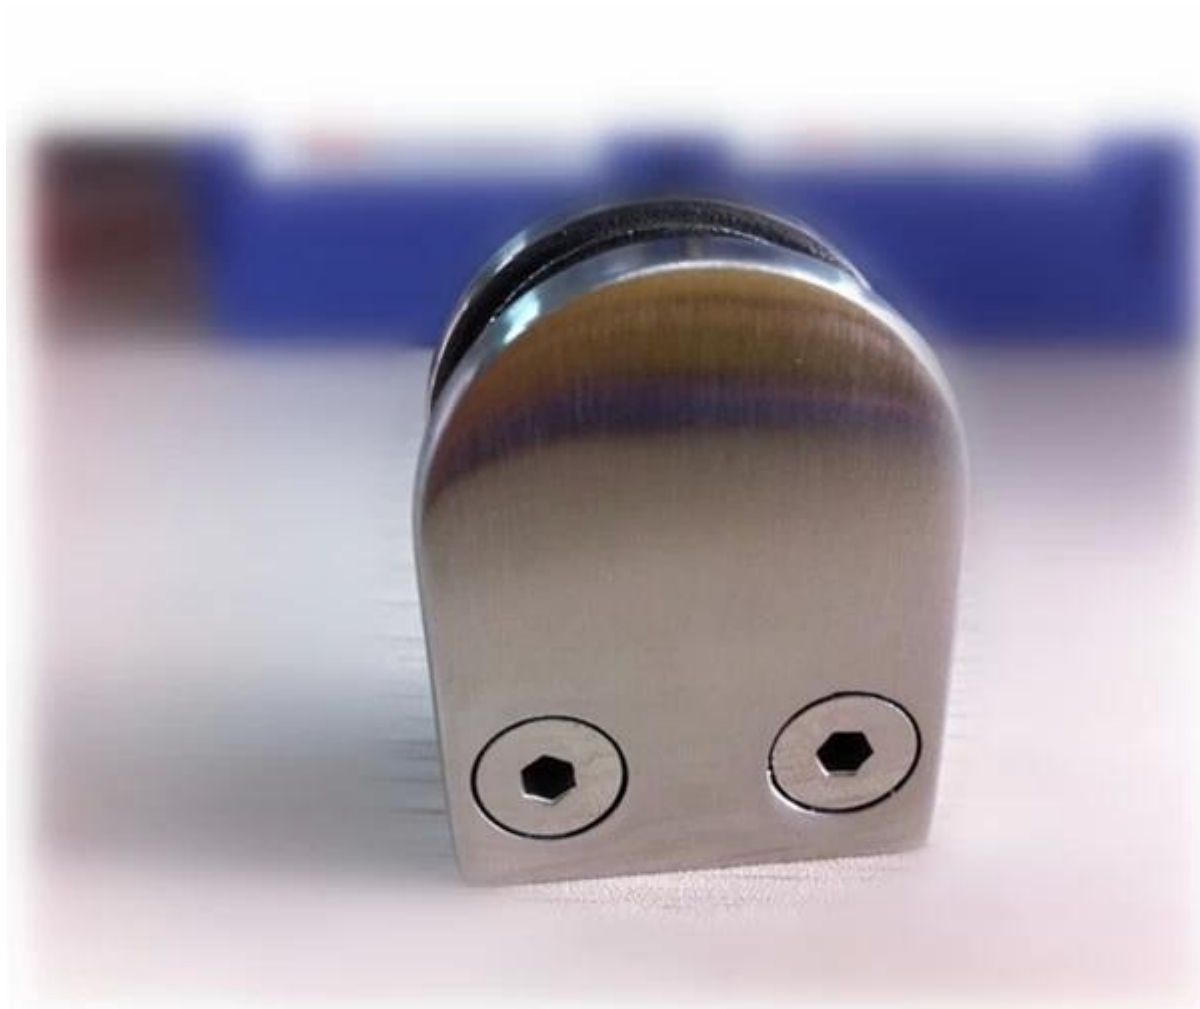

**Uchwyt ze stali nierdzewnej kwadratowe szkła**  
**G102** płaskim ponownie używane w ściany / podłogi / kwadratowy postu  
**Okrągłe G102R** powrotem stosowane przy okrągłym postu  
zarówno do zawieszania 8-10mm szklany panel

<b>Material</b>	Stainless steel 304/ 316
<b>Finish</b>	satın / mirror polished

<b>Model No.</b>	<b>A</b>	<b>B</b>	<b>C</b>	<b>D</b>	<b>E</b>
G102	44	44	25	11	0
G102R	48	44	25	11	R-21.5

Są dwie rzeczy, gumowa uszczelka dostępna inline zacisk, więc nie ma potrzeby wiercenia szkła

**G102R**

**G102**

Inne dostępne Typ zacisku [Uchwyt ze stali nierdzewnej z szkła płaskiego baza do 3/8 & amp; quot](#)

G104 glass clamp, flat

G106

**KEBIL** 科比奥™

**ISO**  
9001:2008  
REGISTERED

**Factory Audit**