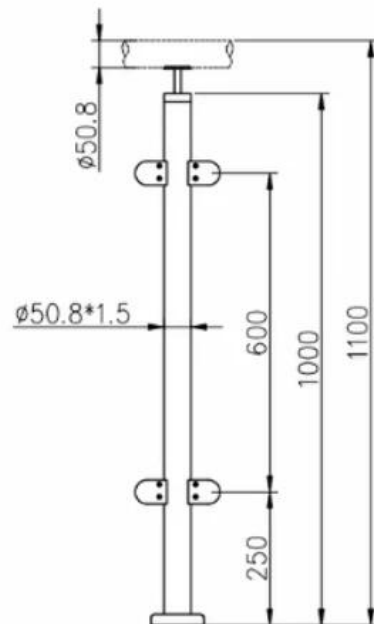

1-way post

2-way 180° post

2-way 90° post

Pocztarysunek

Wysokość można zmienić na swoje potrzeby

KEBIL 科比奥®

KEBIL 科比奥®

KEBIL 科比奥®

Masaprodukcja

Post bez górnej poręczy do półramowej szyny szklanej

Post z górną poręczą

Uszczelka

1 sztuk Plastikowy torbapokryty, zapakowane z jeden karton

Projektrysunek

Jeśli jesteś zainteresowany tym produktem, skontaktuj się z nami.