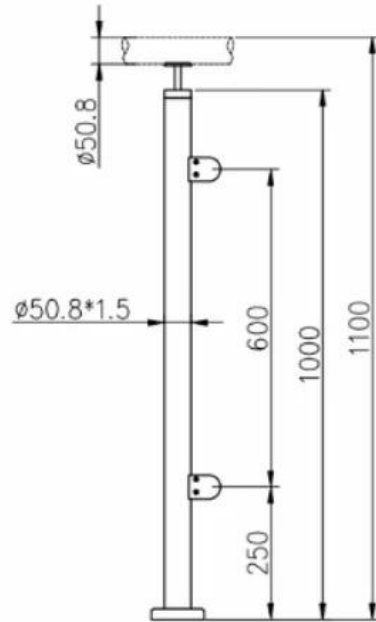

1-way post

2-way 180° post

2-way 90° post

Pocztarysunek

Wysokość można zmienić na swoje potrzeby

KEBIL 科比奥®

KEBIL 科比奥®

KEBIL 科比奥®

Masaprodukcja

Post bez górnej poręczy do półramowej szyny szklanej

Post z górną poręczą

Uszczelka

1 sztuk Plastikowy torbapokryty, zapakowane z jeden karton

Projektrysunek

Jeśli jesteś zainteresowany tym produktem, skontaktuj się z nami.