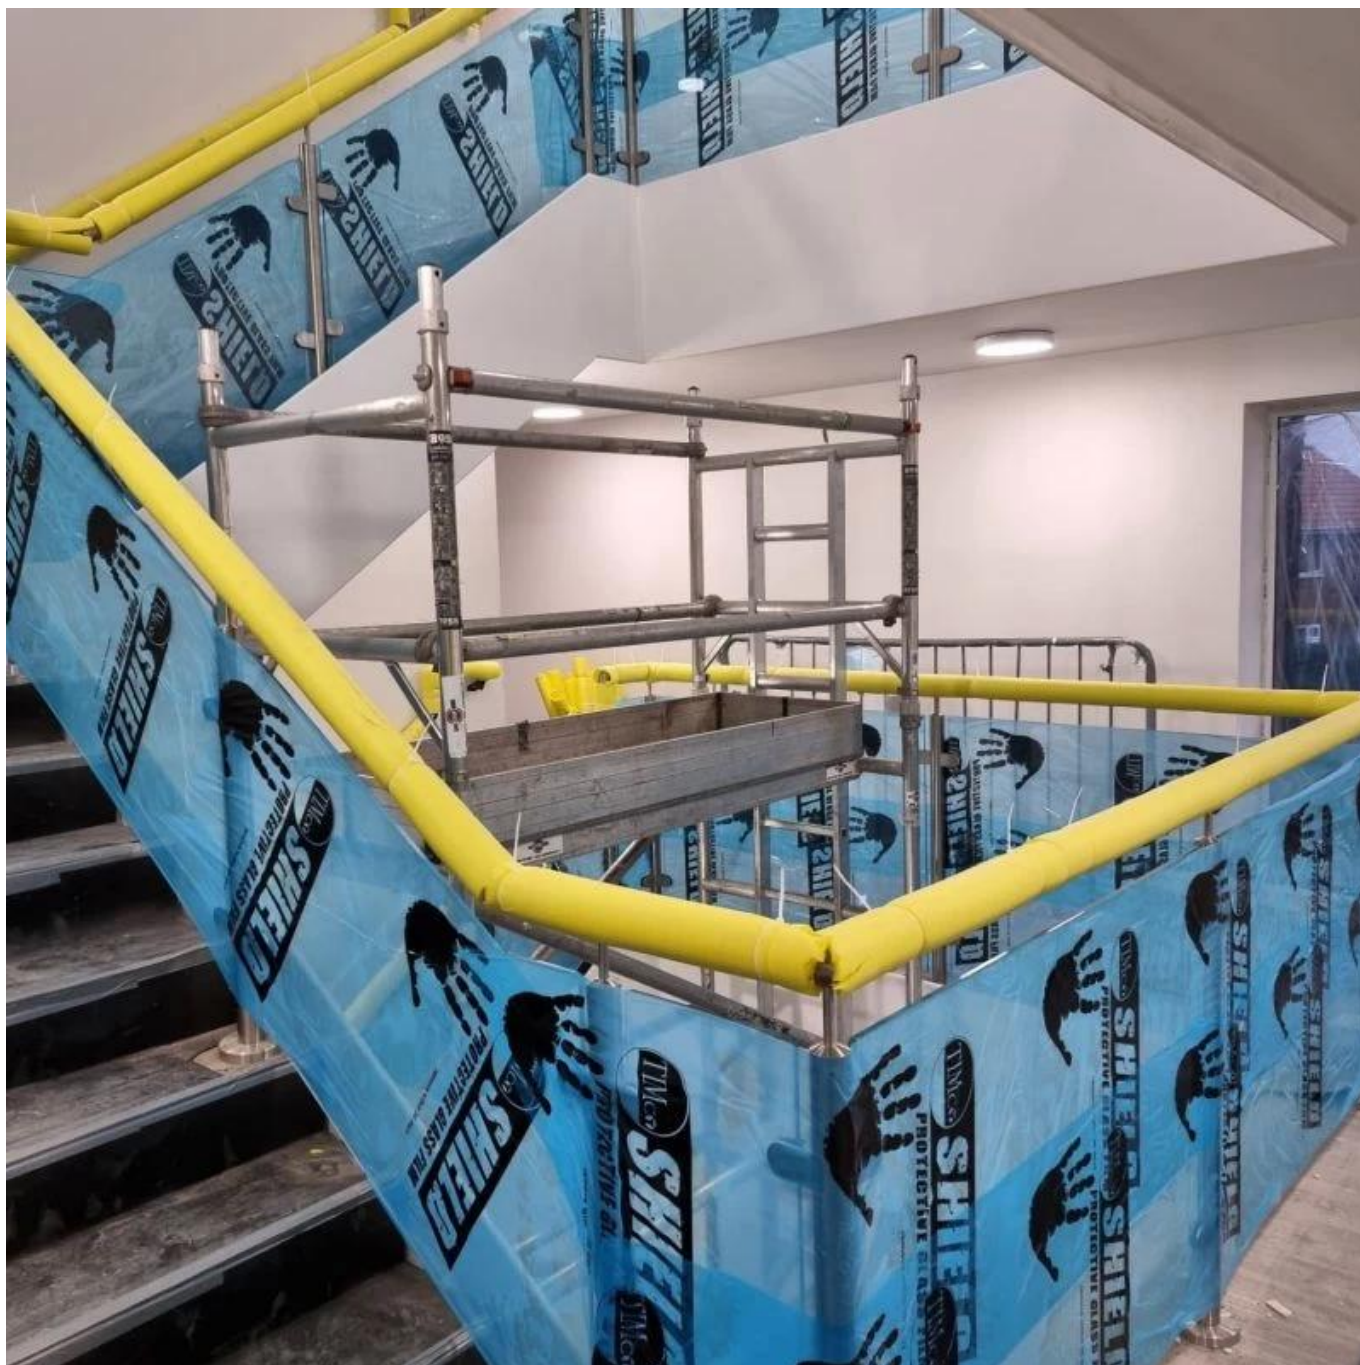

OkrągłyszklóbalustradatralkadlabalkonszklóbalustradaSystemy

W tym produkty: post, śruby do podłogi, szkło hartowane, górna poręcz, czapka końcowa do poręczy, złącza rur do poręczy.

Produkt pokazać

Trzy typy z górną poręczą

1-way post

2-way 180° post

2-way 90° post

Pocztarysunek

Wysokość można zmienić na swoje potrzeby

KEBIL 科比奥®

KEBIL 科比奥®

KEBIL 科比奥®

Masaprodukcja

Post bez górnej poręczy do półramowej szyny szklanej

Post z górną poręczą

Uszczelka

1 sztuk Plastikowy torbapokryty, zapakowane z jeden karton

Projektrysunek

Jeśli jesteś zainteresowany tym produktem, skontaktuj się z nami.