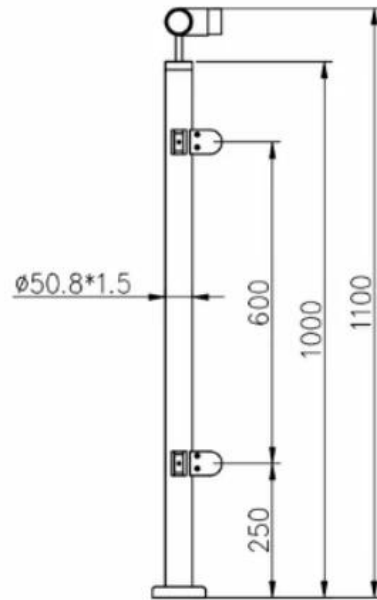

1-way post

2-way 180° post

2-way 90° post

Pocztarysunek

Wysokość można zmienić na swoje potrzeby

KEBIL 科比奥®

KEBIL 科比奥®

KEBIL 科比奥®

Masaprodukcja

Post bez górnej poręczy do półramowej szyny szklanej

Post z górną poręczą

Uszczelka

1 sztuk Plastikowy torbapokryty, zapakowane z jeden karton

Projektrysunek

Jeśli jesteś zainteresowany tym produktem, skontaktuj się z nami.