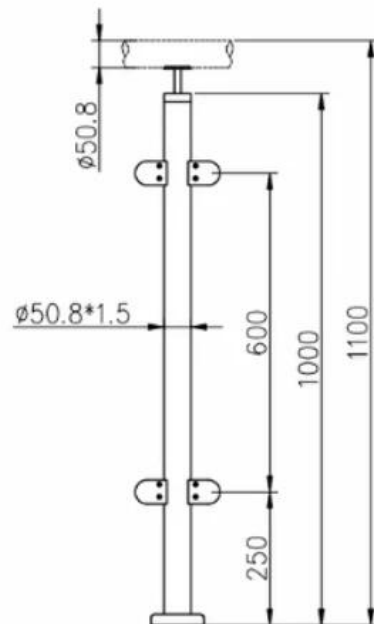

### **Pocztarysunek**

**Wysokość można zmienić na swoje potrzeby**

KEBIL 科比奥®

KEBIL 科比奥®

KEBIL 科比奥®

## Masaprodukcja

Post bez górnej poręczy do półramowej szyny szklanej

Post z górną poręczą