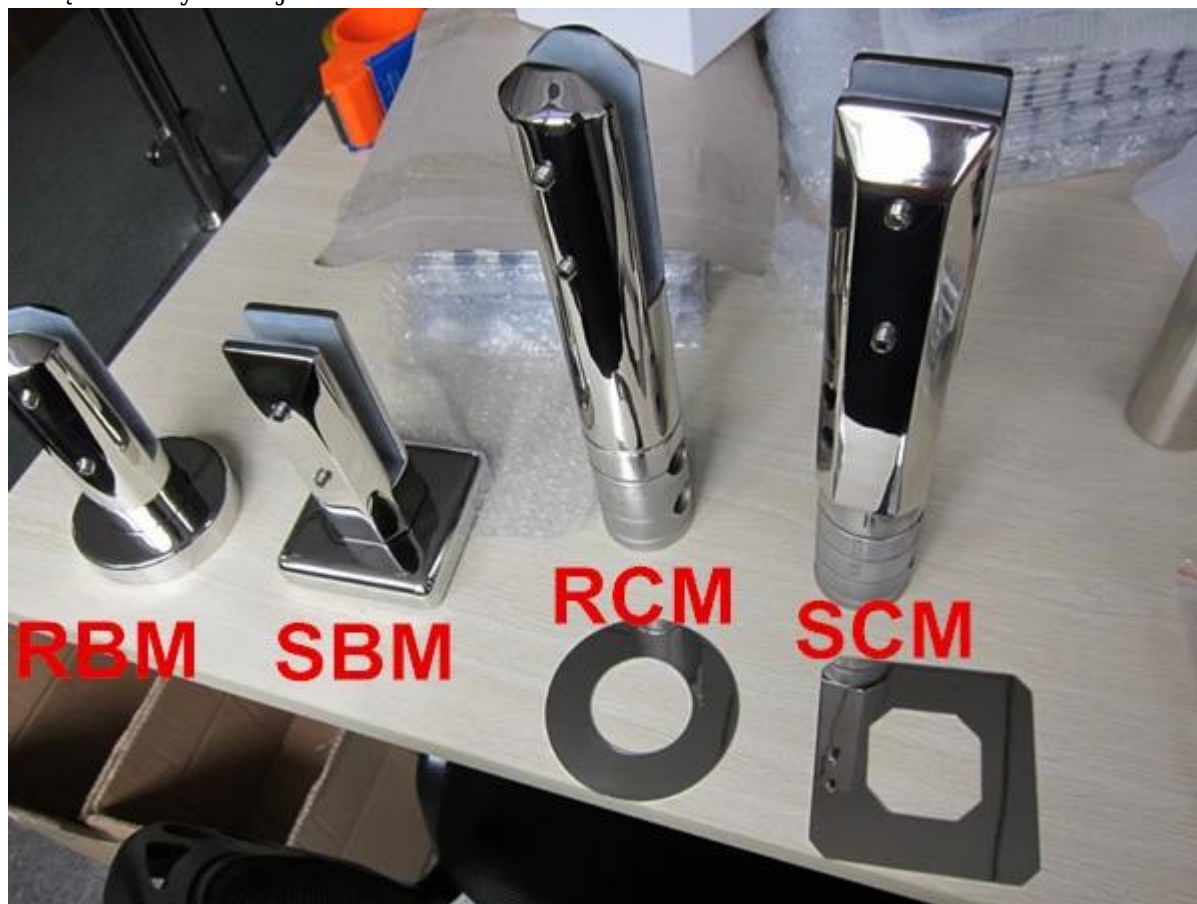

Uchwyt ze stali nierdzewnej poręcze kanałowy mikser hurtowych przezroczystego szkła!

Gorące cztery rodzaje szkła kran

detail

demonstracja

projekt

fabryka

Shipping & amp; amp; uszczelka

packing	plastic bag+box+carton
production lead time	30-45 days ; also depending on your qty.
Shipment	 
	 
	 
payment	 