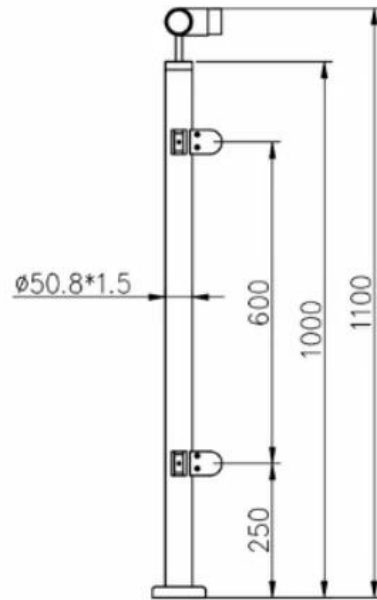

Trzy typy z górną poręczą

1-way post

2-way 180° post

2-way 90° post

Pocztarysunek

Wysokość można zmienić na Twoje potrzeby

KEBIL 科比奥®

KEBIL 科比奥®