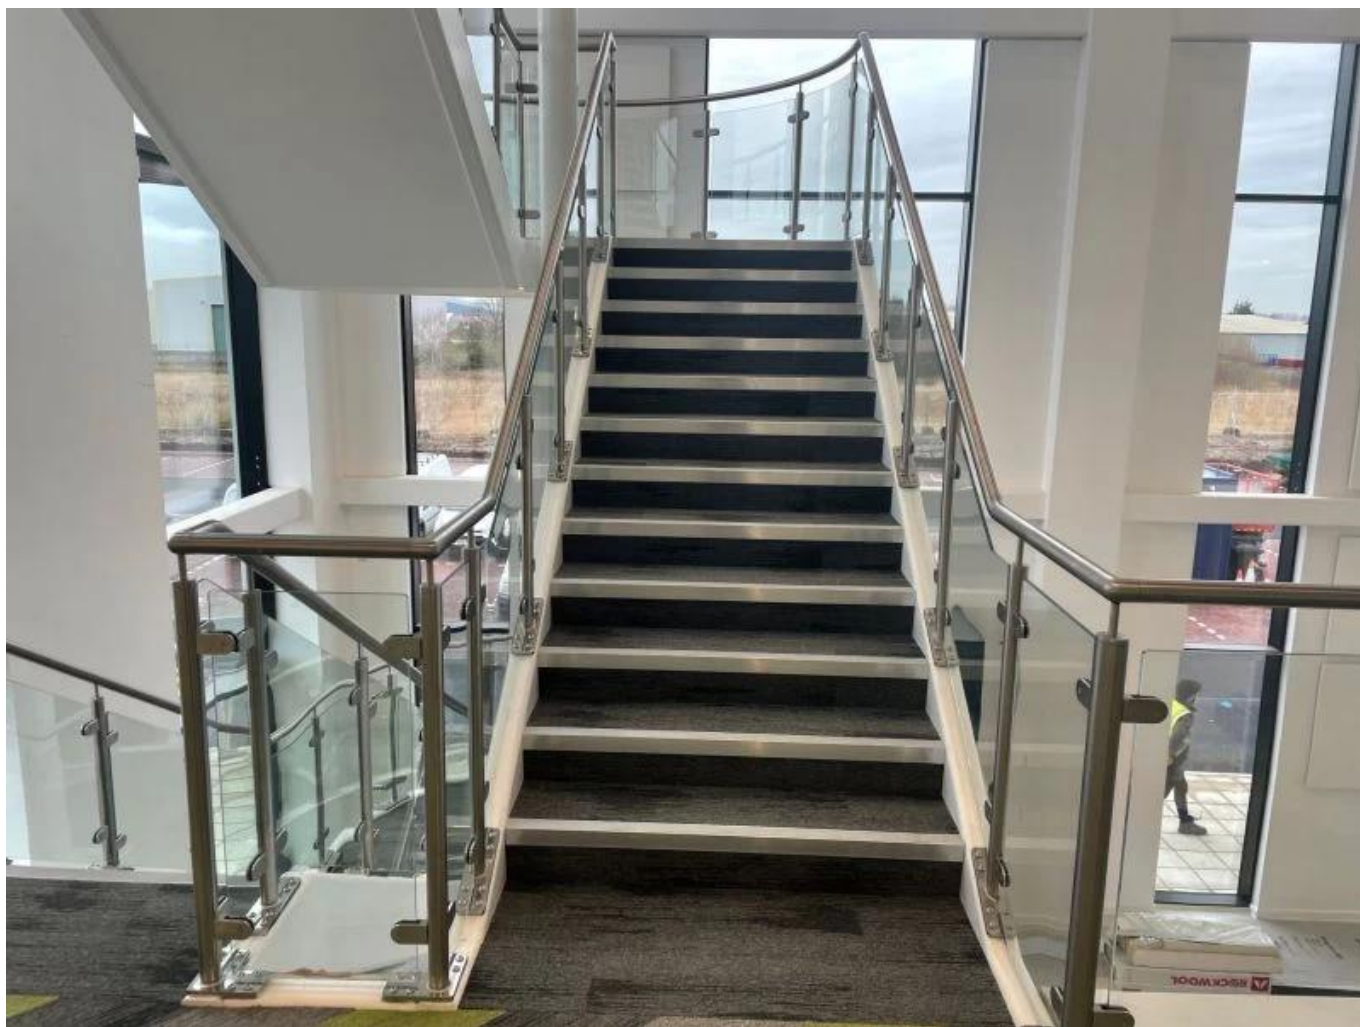

Okrągły szkło balustrada tralka dla balkonu szkło balustrada Systemy

W tym produkty: post, śruby do podłogi, szkło hartowane, górna poręcz, czapka końcowa do poręczy, złącza rur do poręczy.

Produkt pokazać

Trzy typy z górną poręczą

1-way post

2-way 180° post

2-way 90° post

Pocztarysunek

Wysokość można zmienić na Twoje potrzeby

KEBIL 科比奥®

KEBIL 科比奥®

KEBIL 科比奥®

Masaprodukcja

Post bez górnej poręczy do półramowej szyny szklanej

Post z górną poręczą

Uszczelka

1 sztuk Plastikowy torbapokryty, zapakowane z jeden karton

Projektrysunek

Jeśli jesteś zainteresowany tym produktem, skontaktuj się z nami.