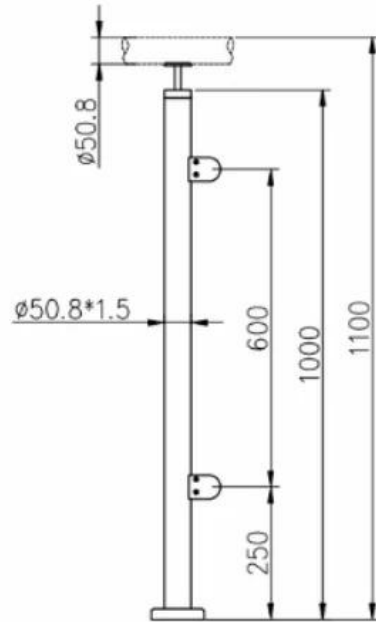

Trzy typy z górną poręczą

1-way post

2-way 180° post

2-way 90° post

Pocztarysunek

Wysokość można zmienić na Twoje potrzeby

KEBIL 科比奥®

KEBIL 科比奥®