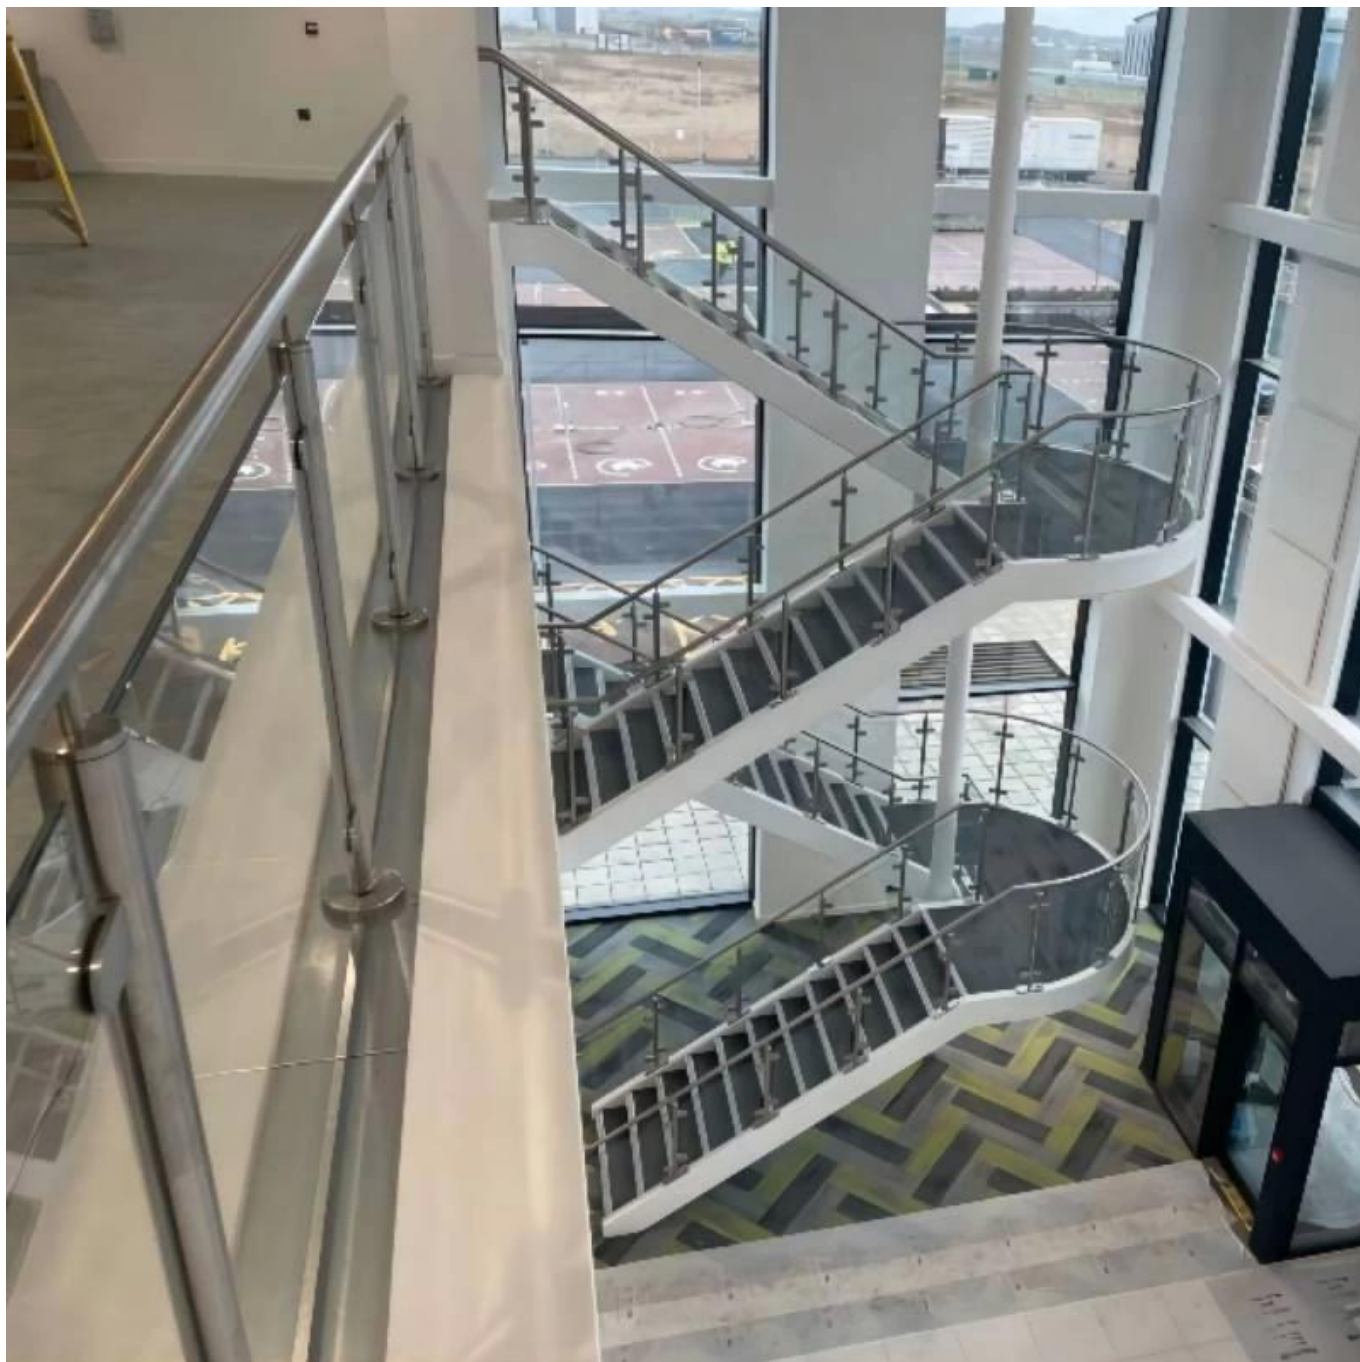

Okrągły szkło balustrada tralka dla balkonu szkło balustrada Systemy

W tym produkty: post, śruby do podłogi, szkło hartowane, górna poręcz, czapka końcowa do poręczy, złącza rur do poręczy.

Produkt pokazać

Trzy typy z górną poręczą

1-way post

2-way 180° post

2-way 90° post

Pocztarysunek

Wysokość można zmienić na Twoje potrzeby

KEBIL 科比奥®

KEBIL 科比奥®

KEBIL 科比奥®

Masaprodukcja

Post bez górnej poręczy do półramowej szyny szklanej

Post z górną poręczą

Uszczelka

1 sztuk Plastikowy torbapokryty, zapakowane z jeden karton

Projektrysunek

Jeśli jesteś zainteresowany tym produktem, skontaktuj się z nami.