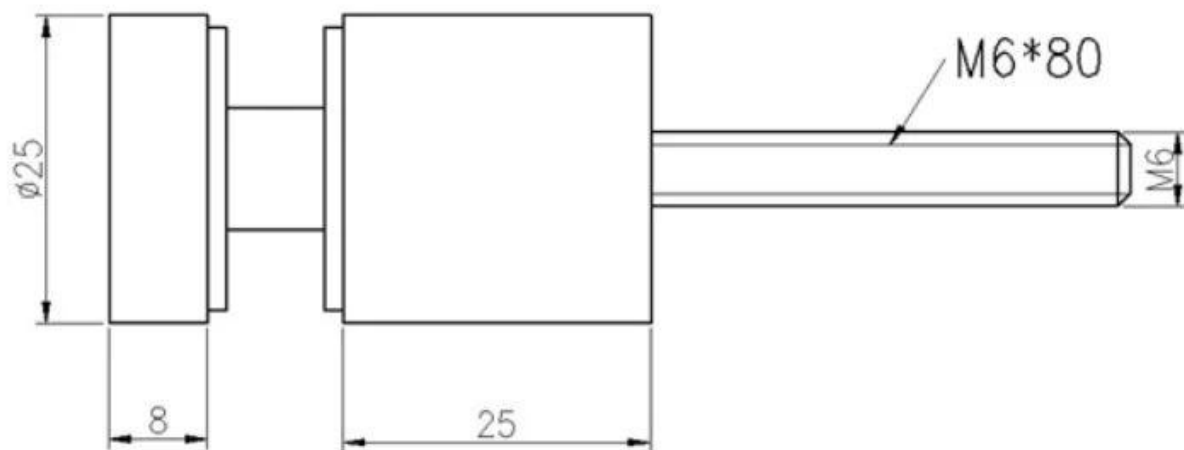

Part No.	Material	Finish	Body	Bolt size
<ul style="list-style-type: none"> <li>▪ SF-38Z</li> </ul>	<ul style="list-style-type: none"> <li>▪ AISI 304</li> <li>▪ AISI 316</li> </ul>	<ul style="list-style-type: none"> <li>▪ Satin</li> <li>▪ Mirror</li> </ul>	<ul style="list-style-type: none"> <li>▪ hollow type</li> <li>▪ 38x7.5;38x38mm</li> <li>▪ silicon rubber gasket included</li> </ul>	<ul style="list-style-type: none"> <li>▪ M8x70 hexagonal screw</li> </ul>

Part No.	Material	Finish	Body	Mounting plate size
<ul style="list-style-type: none"> <li>▪ SF-50T</li> </ul>	<ul style="list-style-type: none"> <li>▪ AISI 304</li> <li>▪ AISI 316</li> </ul>	<ul style="list-style-type: none"> <li>▪ Satin</li> <li>▪ Mirror</li> </ul>	<ul style="list-style-type: none"> <li>▪ 50x10;50x30mm</li> <li>▪ silicon rubber gasket included</li> </ul>	<ul style="list-style-type: none"> <li>▪ 200x100x10mm</li> </ul>

**SF-50T**

**SF-50A**

**SF-50**

**SF-38**

**SF-38Z**

**SF-30**

**Pakowanie zdjęć**

**Zdjęcia aplikacji**