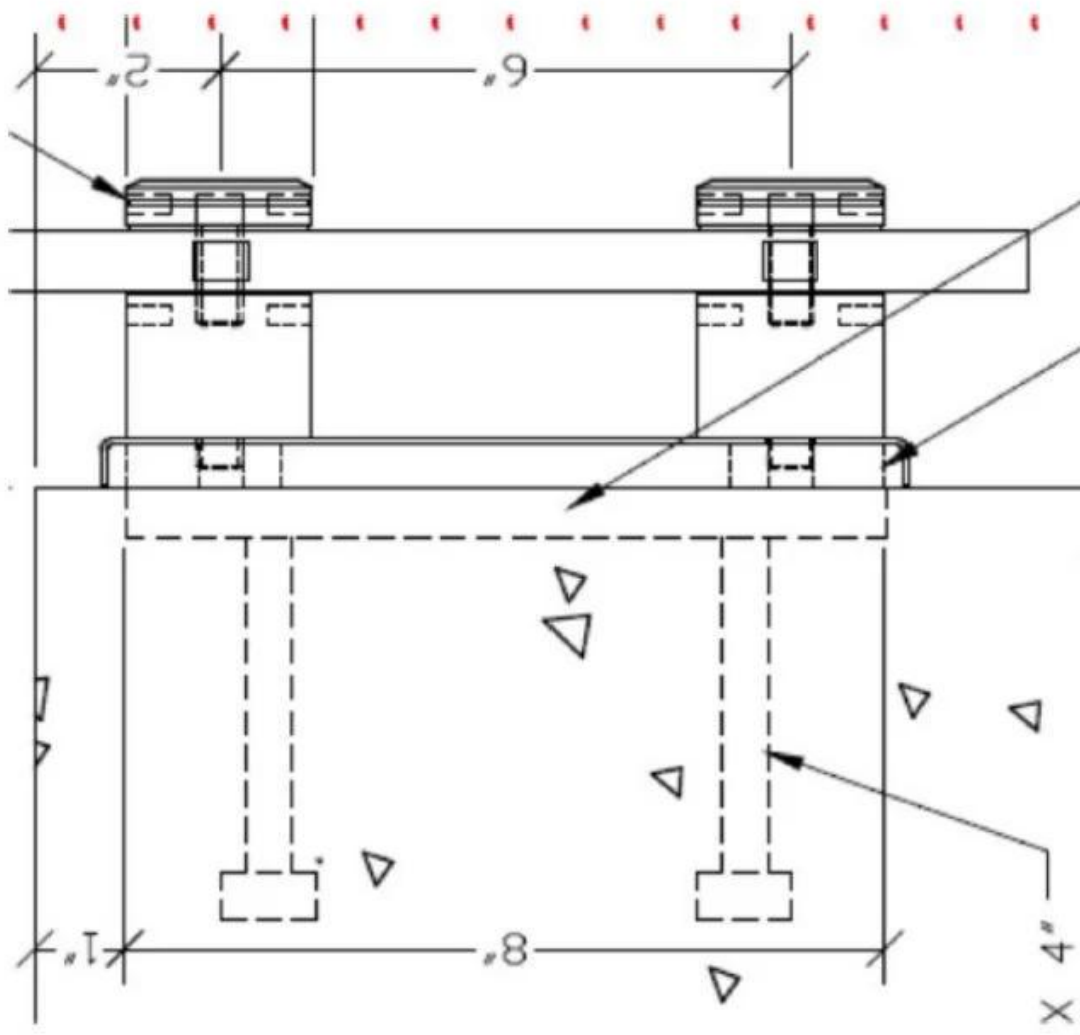

### Specyfikacje produktu

Boczny uchwyt szklany ze stali nierdzewnej

Nazwa produktu	
Model nr.	SF-50G
Materiał	304SS / 316SS
Wykończenie powierzchni	Satyna / Lustro / Inne
Rozmiar	Średnica 50 * 40 mm
Rozmiar czapki	Średnica 50 * 12 mm

### Pokaż produkt

**KEBIL** 科比奥®

**Techniczny Rysunek**

**Specs. For SS 2-ble Buttons Attachment System 50mm (w) by 8" (h)**

- stainless steel 316 , polished
- Dimensions as per drawing

**Inne specyfikacje dystansowe**

## STAND OFF

Part No.	Material	Finish	Body	Bolt size
<ul style="list-style-type: none"> <li>▪ SF-30</li> <li>▪ SF-40</li> <li>▪ SF-50</li> <li>▪ SF-50A</li> </ul>	<ul style="list-style-type: none"> <li>▪ AISI 304</li> <li>▪ AISI 316</li> </ul>	<ul style="list-style-type: none"> <li>▪ Satin</li> <li>▪ Mirror</li> </ul>	<ul style="list-style-type: none"> <li>▪ 30x10; 30x25mm</li> <li>▪ 40x10; 40x30mm</li> <li>▪ 50x12; 50x30mm</li> <li>▪ 50x12; 50x50mm</li> <li>▪ silicon rubber gasket included</li> </ul>	<ul style="list-style-type: none"> <li>▪ M10x120 bolt</li> <li>▪ M10x72 wood screw</li> <li>▪ M8x100 bolt</li> <li>▪ M8 x72 wood screw</li> </ul>

Part No.	Material	Finish	Body	Bolt size
<ul style="list-style-type: none"> <li>▪ SF-38Z</li> </ul>	<ul style="list-style-type: none"> <li>▪ AISI 304</li> <li>▪ AISI 316</li> </ul>	<ul style="list-style-type: none"> <li>▪ Satin</li> <li>▪ Mirror</li> </ul>	<ul style="list-style-type: none"> <li>▪ hollow type</li> <li>▪ 38x7.5;38x38mm</li> <li>▪ silicon rubber gasket included</li> </ul>	<ul style="list-style-type: none"> <li>▪ M8x70 hexagonal screw</li> </ul>