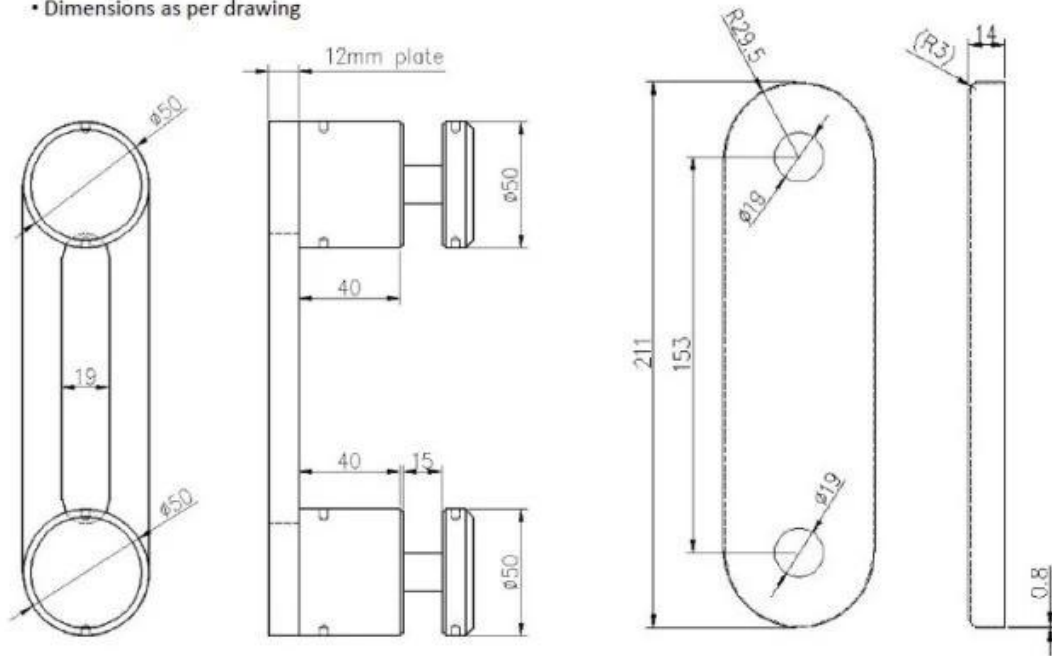

### Specyfikacje produktu

Boczny uchwyt szklany ze stali nierdzewnej

Nazwa produktu	
Model nr.	SF-50G
Materiał	304SS / 316SS
Wykończenie powierzchni	Satyna / Lustro / Inne
Rozmiar	Średnica 50 * 40 mm
Rozmiar czapki	Średnica 50 * 12 mm

### Pokaż produkt

**KEBIL** 科比奥®

**Techniczny Rysunek**

**Specs. For SS 2-ble Buttons Attachment System 50mm (w) by 8" (h)**

- stainless steel 316 , polished
- Dimensions as per drawing

**Inne specyfikacje dystansowe**

## STAND OFF

Part No.	Material	Finish	Body	Bolt size
<ul style="list-style-type: none"> <li>▪ SF-30</li> <li>▪ SF-40</li> <li>▪ SF-50</li> <li>▪ SF-50A</li> </ul>	<ul style="list-style-type: none"> <li>▪ AISI 304</li> <li>▪ AISI 316</li> </ul>	<ul style="list-style-type: none"> <li>▪ Satin</li> <li>▪ Mirror</li> </ul>	<ul style="list-style-type: none"> <li>▪ 30x10; 30x25mm</li> <li>▪ 40x10; 40x30mm</li> <li>▪ 50x12; 50x30mm</li> <li>▪ 50x12; 50x50mm</li> <li>▪ silicon rubber gasket included</li> </ul>	<ul style="list-style-type: none"> <li>▪ M10x120 bolt</li> <li>▪ M10x72 wood screw</li> <li>▪ M8x100 bolt</li> <li>▪ M8 x72 wood screw</li> </ul>

Part No.	Material	Finish	Body	Bolt size
<ul style="list-style-type: none"> <li>▪ SF-38Z</li> </ul>	<ul style="list-style-type: none"> <li>▪ AISI 304</li> <li>▪ AISI 316</li> </ul>	<ul style="list-style-type: none"> <li>▪ Satin</li> <li>▪ Mirror</li> </ul>	<ul style="list-style-type: none"> <li>▪ hollow type</li> <li>▪ 38x7.5;38x38mm</li> <li>▪ silicon rubber gasket included</li> </ul>	<ul style="list-style-type: none"> <li>▪ M8x70 hexagonal screw</li> </ul>