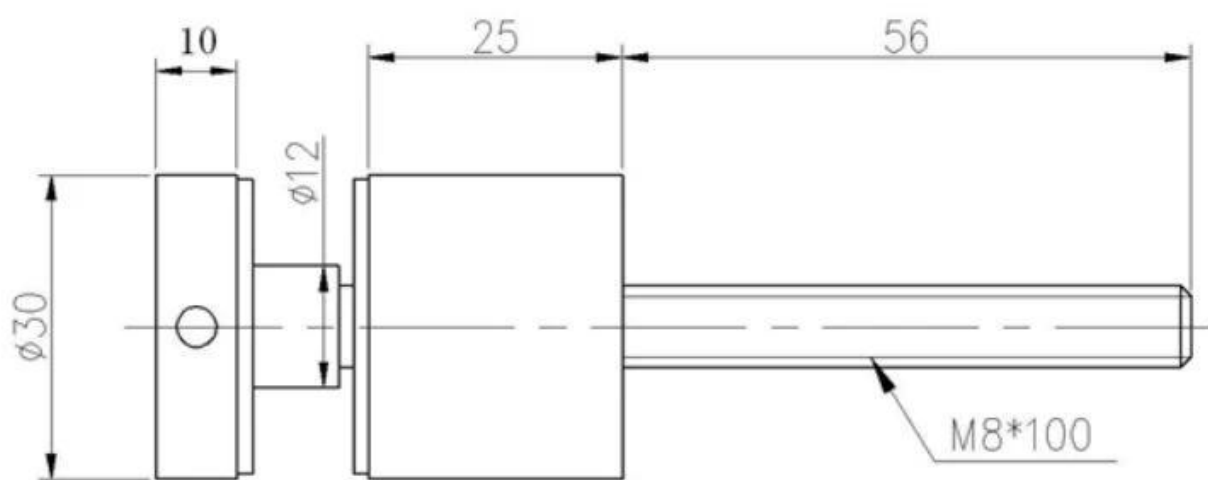

Part No.	Material	Finish	Body	Bolt size
<ul style="list-style-type: none"> <li>▪ SF-38Z</li> </ul>	<ul style="list-style-type: none"> <li>▪ AISI 304</li> <li>▪ AISI 316</li> </ul>	<ul style="list-style-type: none"> <li>▪ Satin</li> <li>▪ Mirror</li> </ul>	<ul style="list-style-type: none"> <li>▪ hollow type</li> <li>▪ 38x7.5;38x38mm</li> <li>▪ silicon rubber gasket included</li> </ul>	<ul style="list-style-type: none"> <li>▪ M8x70 hexagonal screw</li> </ul>

Part No.	Material	Finish	Body	Mounting plate size
<ul style="list-style-type: none"> <li>▪ SF-50T</li> </ul>	<ul style="list-style-type: none"> <li>▪ AISI 304</li> <li>▪ AISI 316</li> </ul>	<ul style="list-style-type: none"> <li>▪ Satin</li> <li>▪ Mirror</li> </ul>	<ul style="list-style-type: none"> <li>▪ 50x10;50x30mm</li> <li>▪ silicon rubber gasket included</li> </ul>	<ul style="list-style-type: none"> <li>▪ 200x100x10mm</li> </ul>

**SF-50T**

**SF-50A**

**SF-50**

**SF-38**

**SF-38Z**

**SF-30**

**Pakowanie zdjęć**

**Zdjęcia aplikacji**