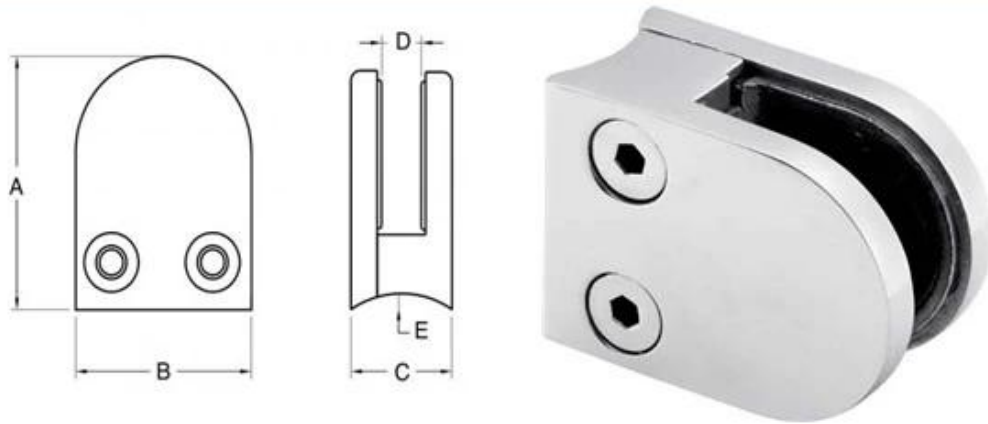

**Stali nierdzewnej prosty zacisk do szkła szkło balustradzie BC-80x35**

**BC-80x35**

[Balustrady szklane, szklane balustrady, niestandardowe zacisk szkła, wysokiej jakości](#)

**BC-80x35**

[Zacisk okrągły kształt szkła BC-50](#)

BC-50

**BC-50**

**Dopasowane łączniki ogrodzenia (na szkło szkło zawiasów i amp; Bufor)**

[Tanie ogrodzenie z kutego basen ze stali nierdzewnej Zawias drzwi szklane](#)

G-G2

[bezramowa płyt szkło, drzwi szklane ogrodzenie basenu zatrzask magnetyczny zamek, osłona zamka drzwi dzieci](#)

## GL-90

**Możemy również zaoferować standardowy zacisk D 6-12mm szkło do szkła płaskiego lub okrągłego tyłu:**

[Stali nierdzewnej zapięcie D szybę szklaną balustradą dla 8-10mm](#)

G104

**R oznacza okrągłe instalacji po okrągłych**

[Opaska ze stali nierdzewnej do szkła okrągłego postu, porcelana szkło zacisk dostawca](#)

Item No.	A	B	C	D	E
G103R	52	40	22	8	R-21.5
G104R	52	40	26	12	R-21.5
G105R	58	45	28	14	R-25.4
Suitable for 6-12mm glass					