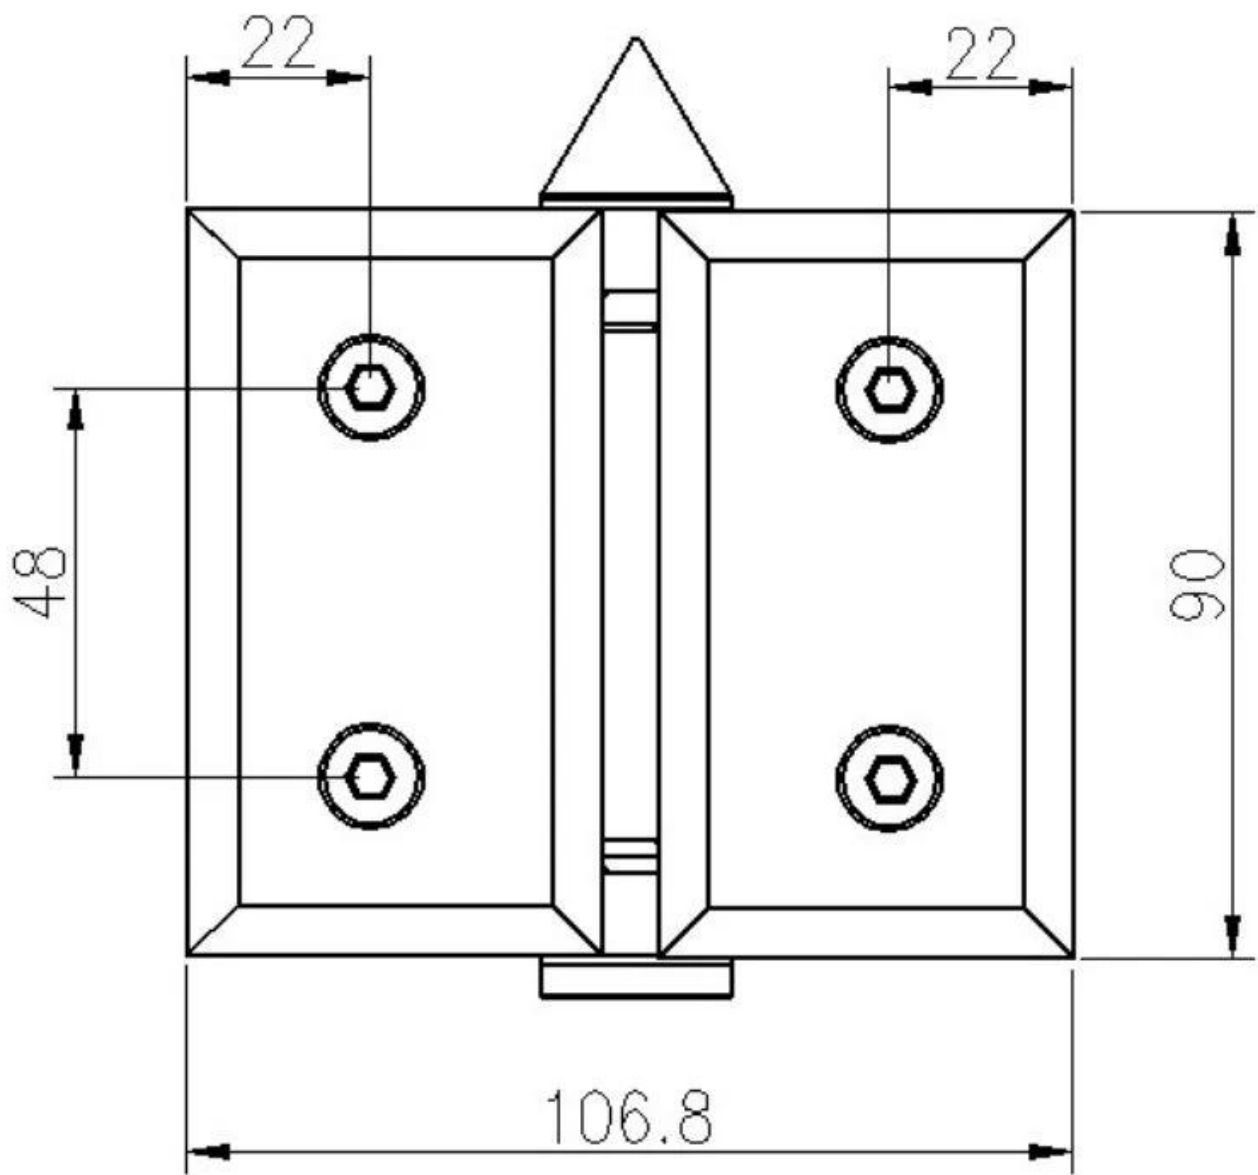

Techniczny rysunek

Masa produkcja oraz uszczelka

Inne typy szkło zawias

Szkło do szkła, szkło do płaskiej, szklanki do rundy. W różnych wymiarach.

Glass Hinge

Glass to glass hinge

Glass to wall hinge

Glass to round post hinge

G-W 1

G-R 1

G-G 1

G-W 2

G-R 2

G-G 2

Dopasowany do magnetycznych szkła bezpiecznego dla drzwi basenowych

Część w plastiku, klucz jest dostępny

180° glass to glass latch

90° glass to glass latch

glass to wall latch

135° glass to glass latch

Wszystko w materiału ze stali nierdzewnej, nie ma klucza

glass to glass latch 90°
GL-90

glass to glass latch 180°
GL-180