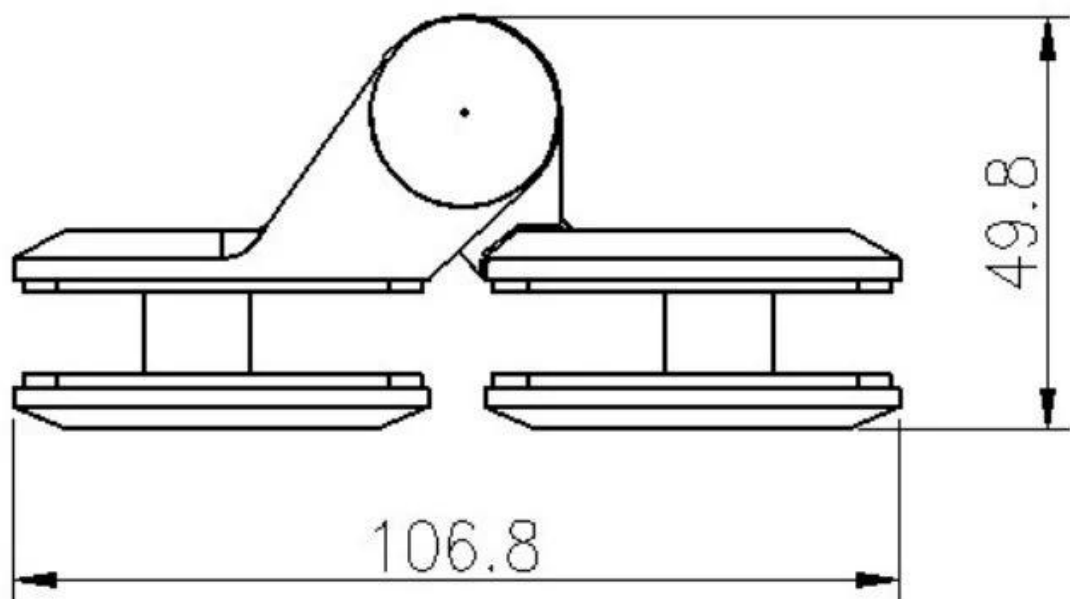

SzkłoawiasużywanydlapływaniebasenogrodzenieBramazmagnetycznysz kłożatrask

Produktpokazać

Dwamieszkaniekończy sięszkłodoszkłoawias.Mieszkaniekończy siębezpieczeństwoprojekt,zapobiegaćtendziecizdrapanieza pomocąspiczastykończy siędygrana okołotenbasenBrama.

Techniczny rysunek

Masa produkcja oraz uszczelka

Inne typy szkło zawias

Szkło do szkła, szkło do płaskiej, szklanki do rundy. W różnych wymiarach.

Glass Hinge

Glass to glass hinge

Glass to wall hinge

Glass to round post hinge

180° glass to glass latch

90° glass to glass latch

glass to wall latch

135° glass to glass latch

Wszystko w materiału ze stali nierdzewnej, nie ma klucza

glass to glass latch 90°
GL-90

glass to glass latch 180°
GL-180