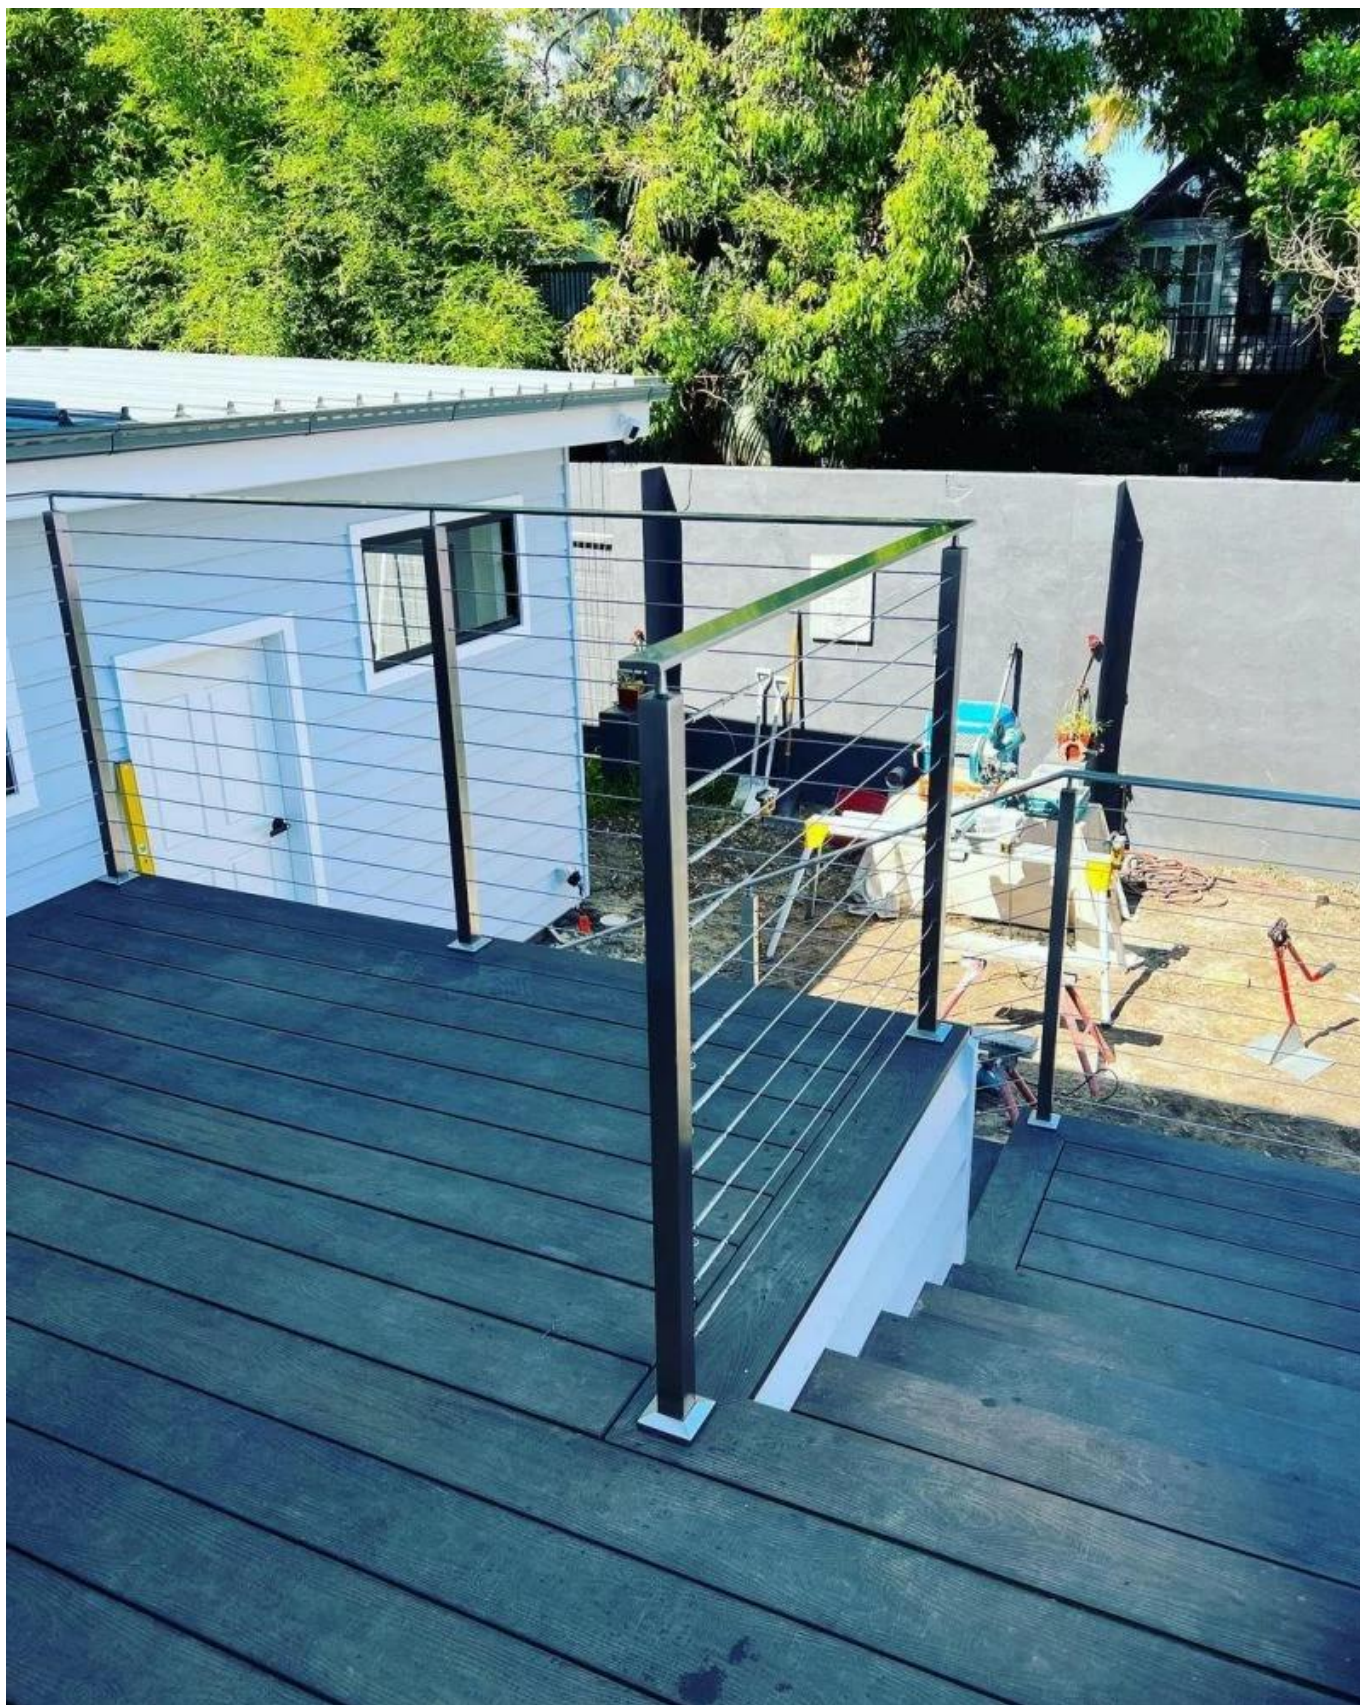

Jeśli jesteś zainteresowany nimi, skontaktuj się ze mną.

Frank Fang.

Telefon / WhatsApp / Wechat: +8615906261741

E-mail: sales02@launch-china.cn.