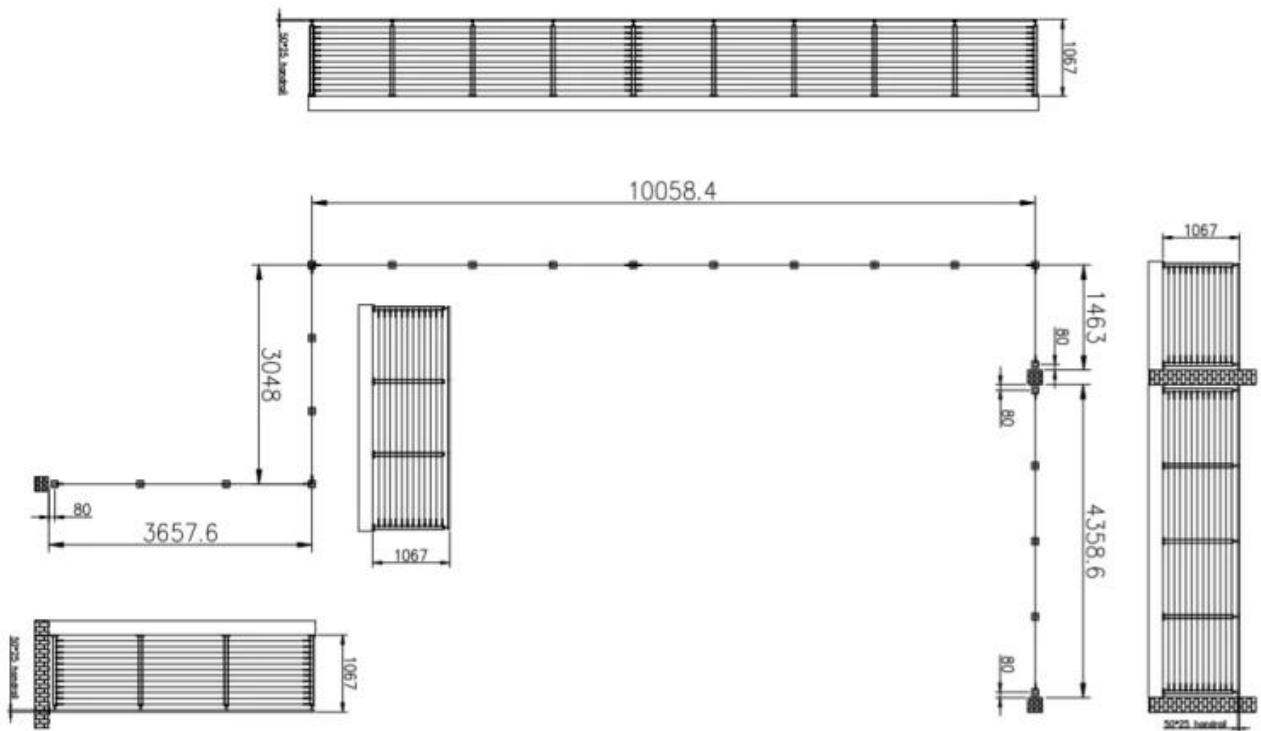

Produktpokazać

Kwadratowy słupek kabli(50 * 50 * 1,5 mm, górny wspornik łączy się z okrągłym lub kwadratową poręczą, regulowana wysokość)

KEBIL 科比奥®

Napinacze kablowe i liny drutu

Rysunek systemu kablowego