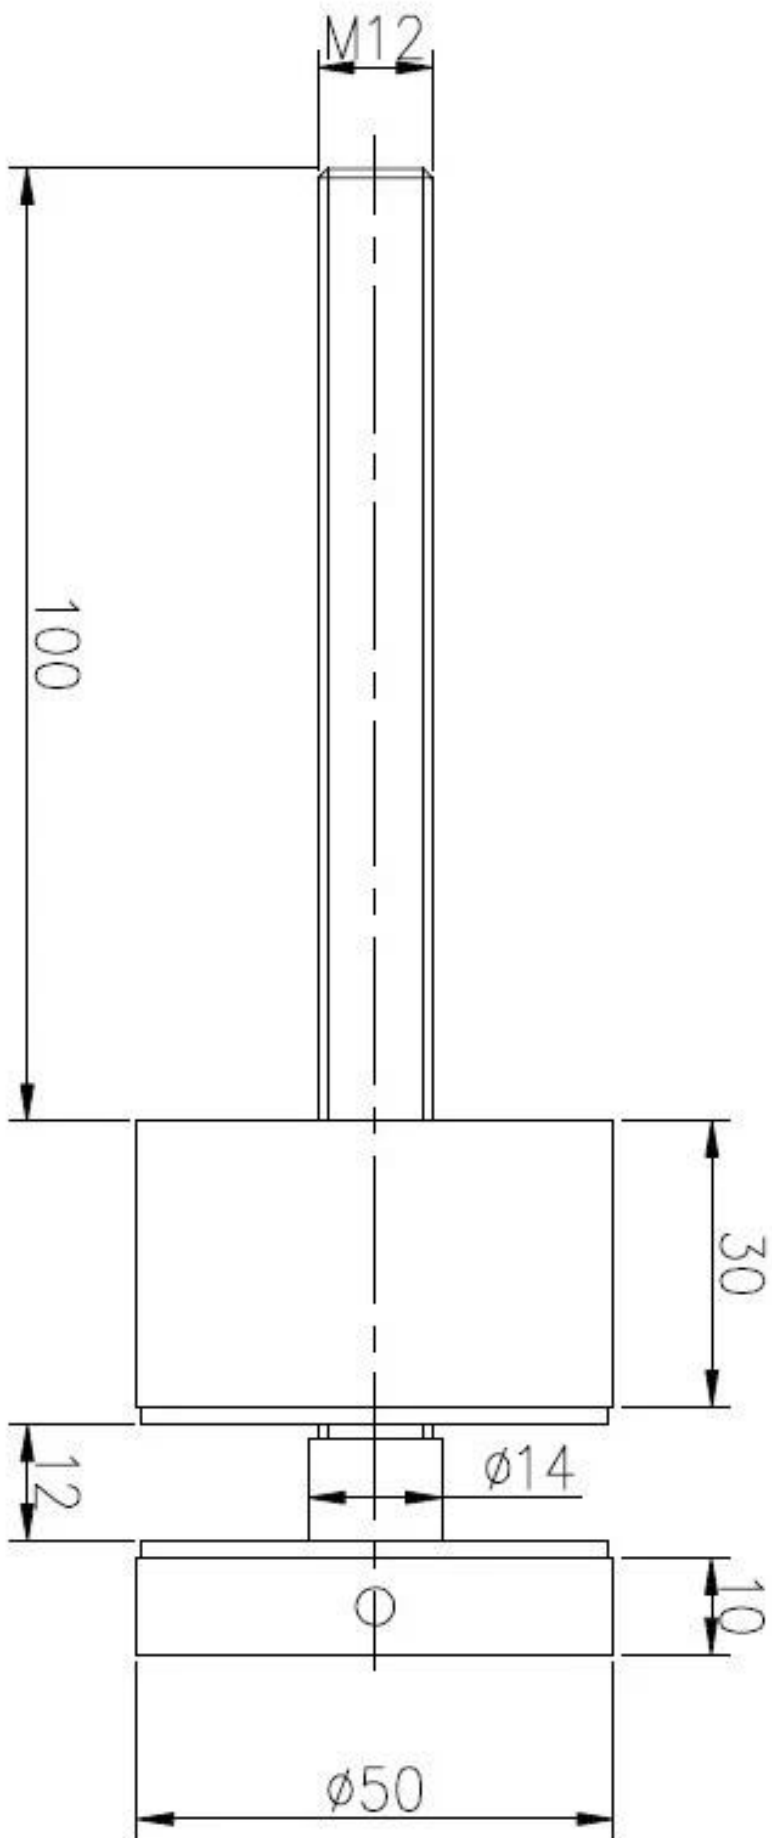

Schody i balustrady pokładu bezramowa szkła ze stali nierdzewnej patowa

Patowa SF-50

SF-50

Rozmiar i rysunek:

Więcej zdjęć:
wkret do drewna

Projekt
Kryty schody

Odkryty schody i balkon

Tutaj mamy inny rodzaj silniejsze szkła standoff SF-50T