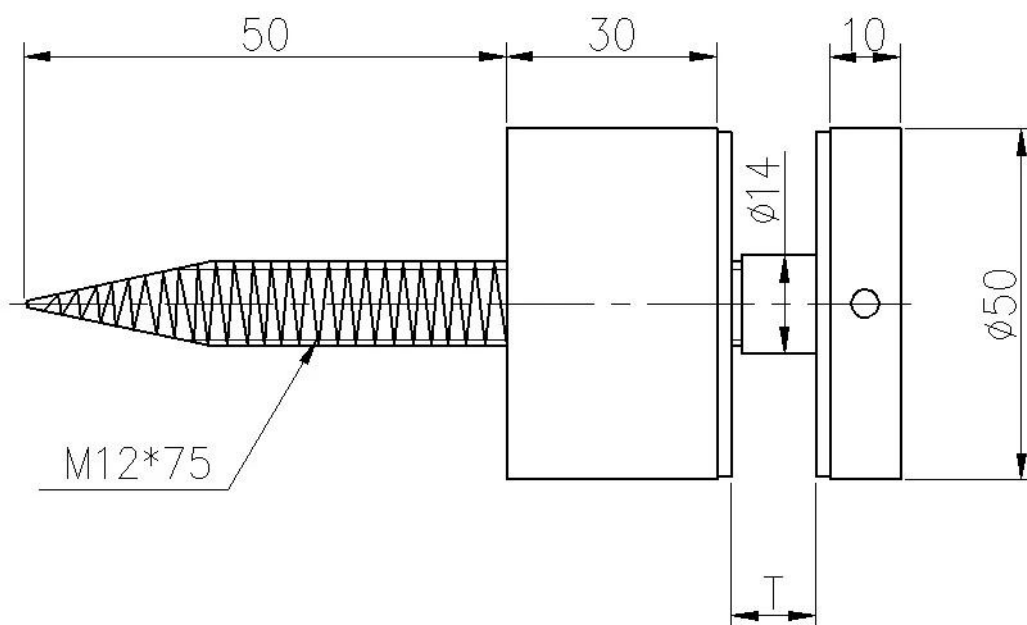

Schody i balustrady pokładu bezramowa szkła ze stali nierdzewnej patowa

Patowa SF-50

SF-50

Rozmiar i rysunek:

Więcej zdjęć:
wkret do drewna

Projekt
Kryty schody

Odkryty schody i balkon

Tutaj mamy inny rodzaj silniejsze szkła standoff SF-50T