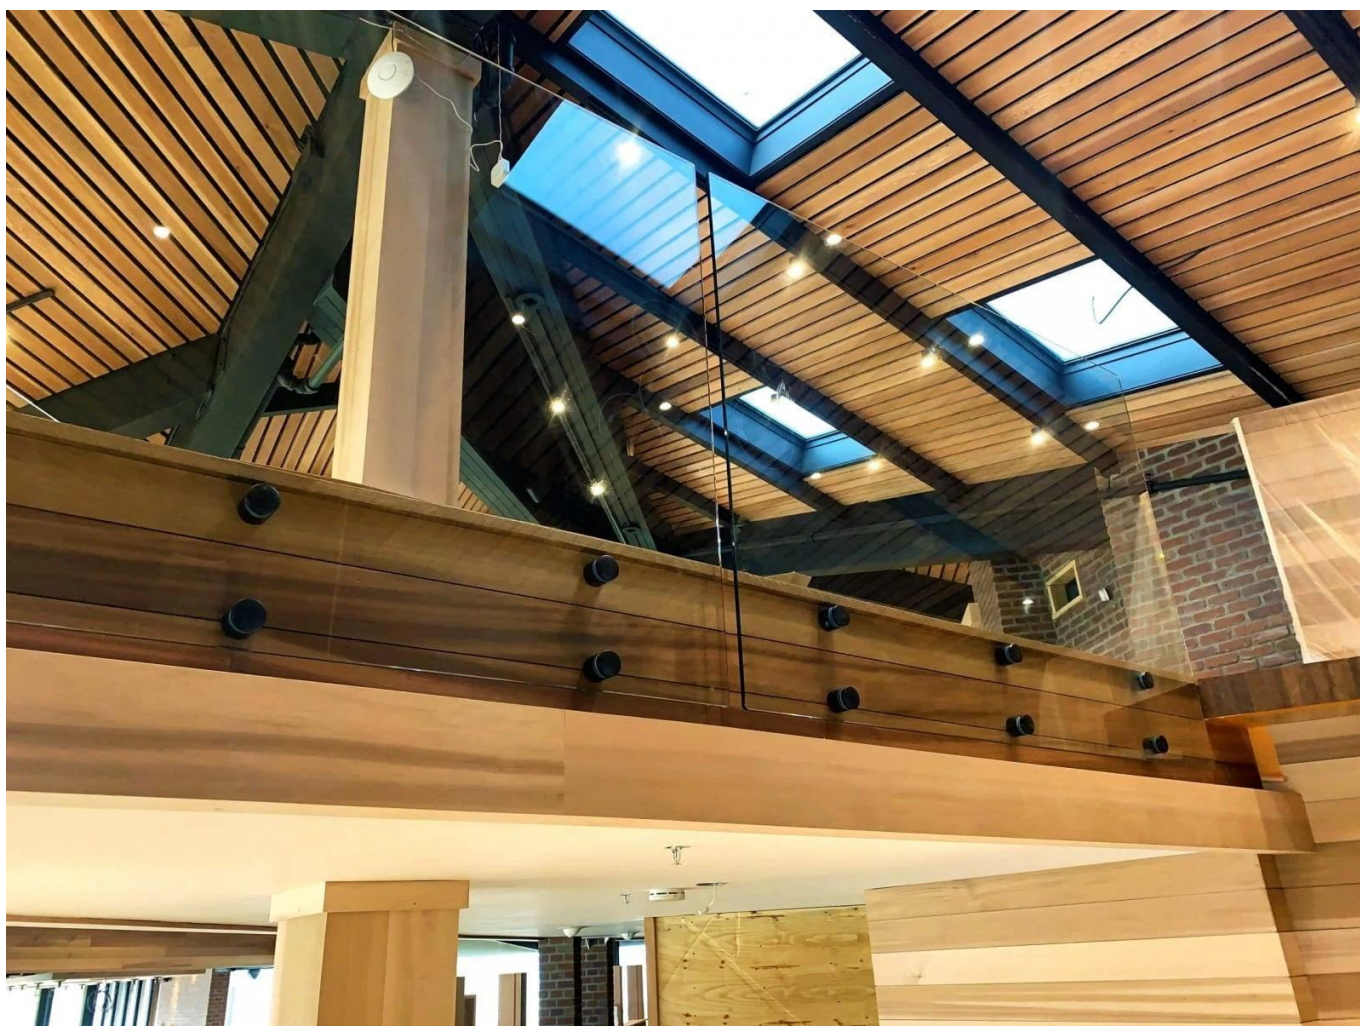

Standoff Glass Balustrade Design do wewnętrznego ogrodzenia schodów

Imię	Standoff Glass Balustrade Design do wewnętrznego ogrodzenia schodów
Numer modelu:	SF-50.
Średnica	50 mm
Proces produkcyjny	Przetwarzanie CNC.
Materiał	304/316 stal nierdzewna.
Wszystkie zrobione	Satyna / lustro / czerń
Instalacja	Montowany na ścianie szklane
Do grubości szkła	10-19mm
MOQ.	10 sztuk na głos

ten Szklana poręcz Jest to bariera bezpieczeństwa, która staje się coraz bardziej popularna.

Jest przede wszystkim ochronną poręczą, która chroni swoich użytkowników przed możliwymi upadkami.

A **Mocowanie punktów** Szklana poręcz Ma różne aplikacje:

Bariera szkła bezpiecznego dla basenu i patio

Balustrada Balkon Glass.

Gracz schody

Guardrail bezpieczeństwa do lądowania lub poddasza.

Oprócz naszego **Szklana poręcz na profilach**" Zakres, Kebil oferuje również serię szklanych parapetów dostosowane do Twoich potrzeb: Mocowanie Point, zacisk mocujący, utrwalenie profil boczny, obramowane z każdej strony, wiadomości, itd ...