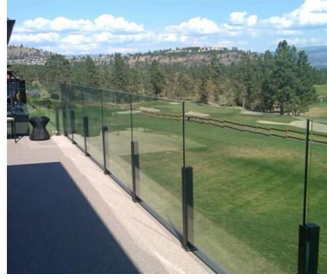

Standoff Glass Balustrade Design do wewnętrznego ogrodzenia schodów

Imię	Standoff Glass Balustrade Design do wewnętrznego ogrodzenia schodów
Numer modelu:	SF-50.
Średnica	50 mm
Proces produkcyjny	Przetwarzanie CNC.
Materiał	304/316 stal nierdzewna.
Wszystkie zrobione	Satyna / lustro / czerń
Instalacja	Montowany na ścianie szklane
Do grubości szkła	10-19mm
MOQ.	10 sztuk na głos

Bariera szkła bezpiecznego dla basenu i patio

Balustrada Balkon Glass.

Gracz schody

Guardrail bezpieczeństwa do lądowania lub poddasza.

Oprócz naszego **Szklana poręcz na profilach**" Zakres, Kebil oferuje również serię szklanych parapetów dostosowane do Twoich potrzeb: Mocowanie Point, zacisk mocujący, utrwalenie profil boczny, obramowane z każdej strony, wiadomości, itd ...