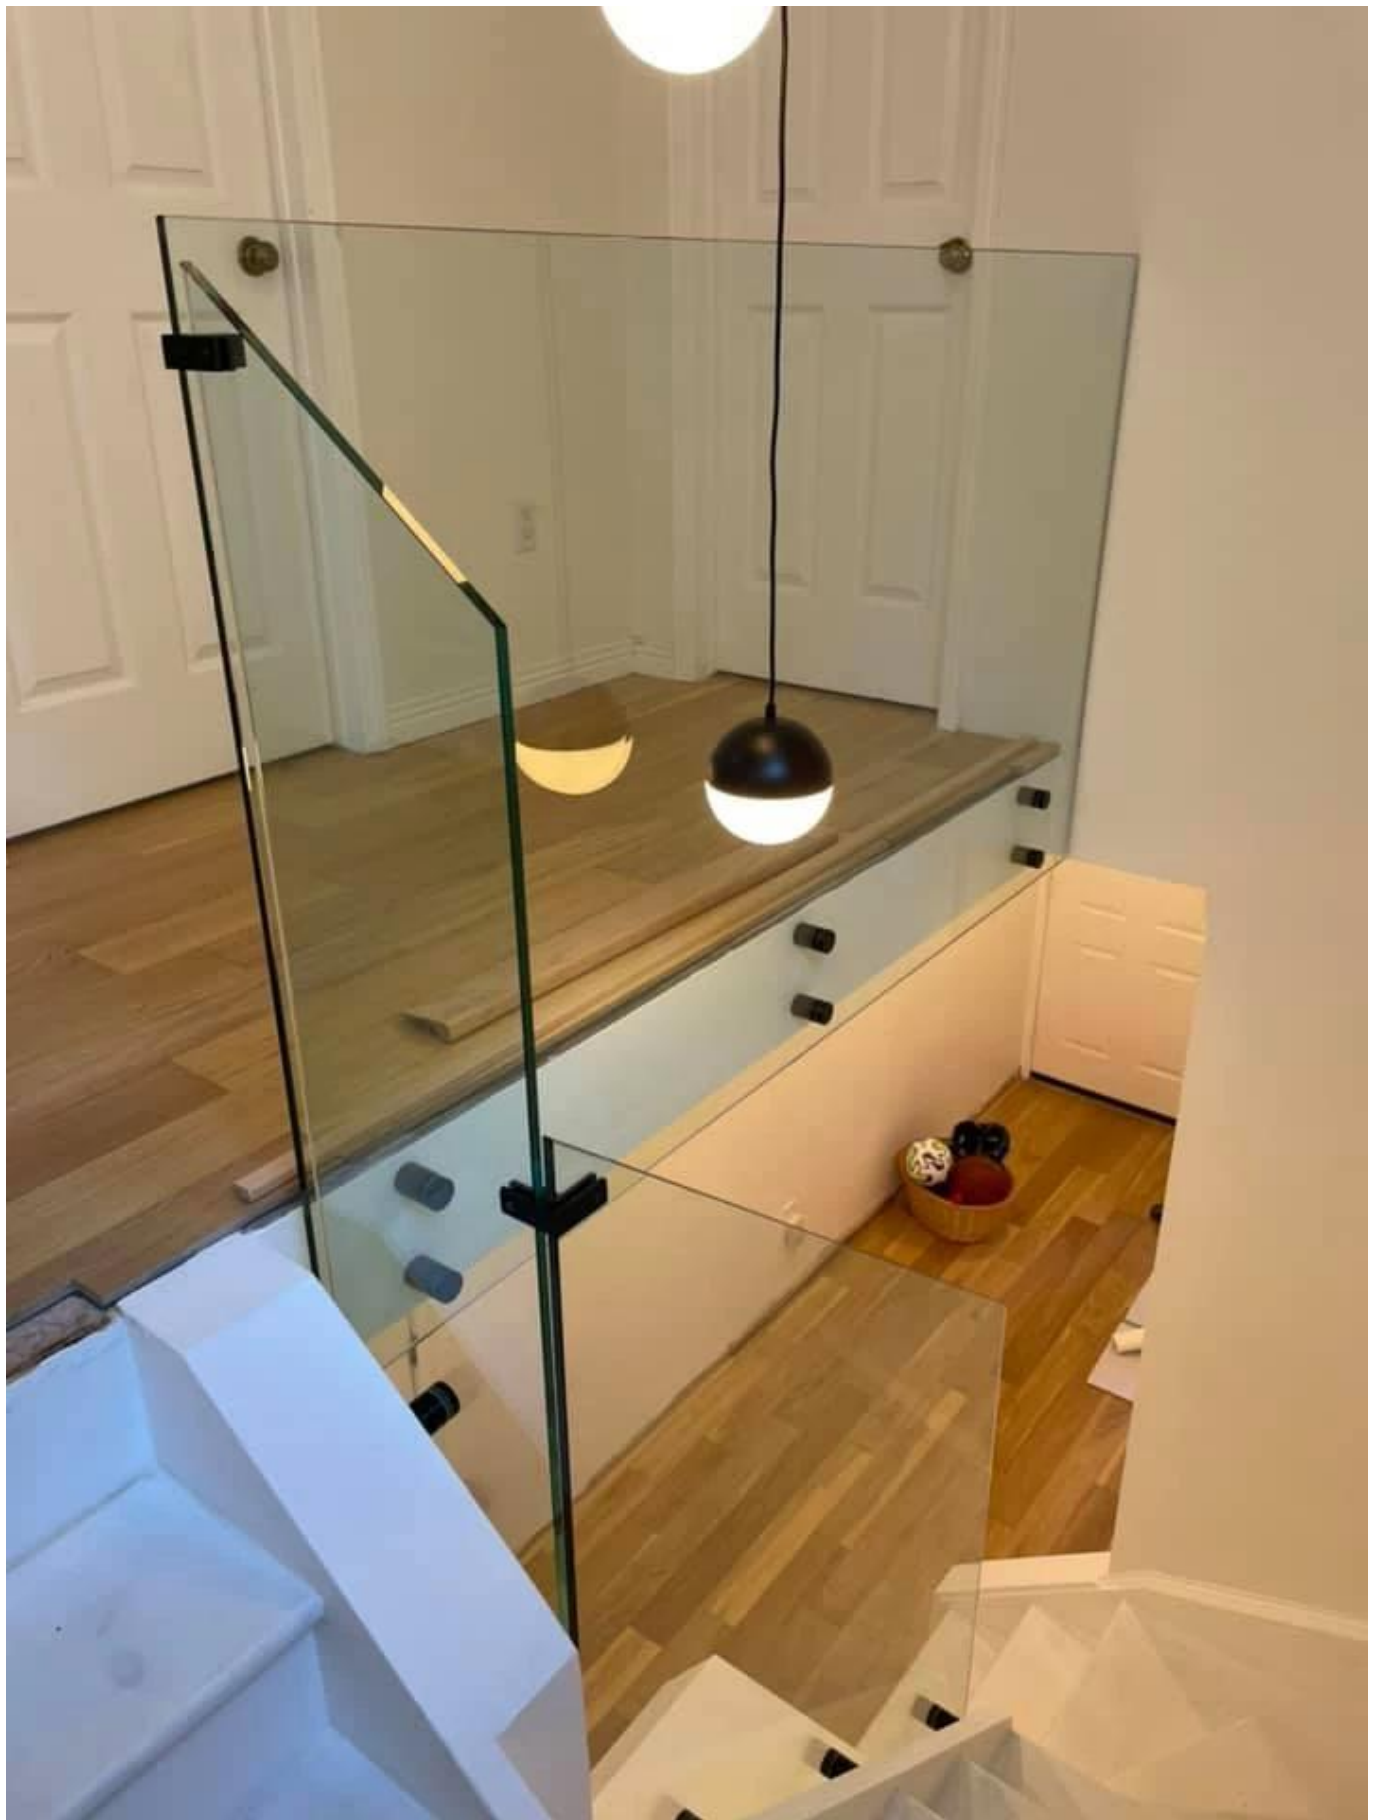

Standoff Glass Balustrade Design do wewnętrznego ogrodzenia schodów

Imię	Standoff Glass Balustrade Design do wewnętrznego ogrodzenia schodów
Numer modelu:	SF-50.
Średnica	50 mm
Proces produkcyjny	Przetwarzanie CNC.
Materiał	304/316 stal nierdzewna.
Wszystkie zrobione	Satyna / lustro / czerń
Instalacja	Montowany na ścianie szklane
Do grubości szkła	10-19mm
MOQ.	10 sztuk na głos

ten Szklana poręcz Jest to bariera bezpieczeństwa, która staje się coraz bardziej popularna.

Jest przede wszystkim ochronną poręczą, która chroni swoich użytkowników przed możliwymi upadkami.

A **Mocowanie punktów** Szklana poręcz Ma różne aplikacje:

Bariera szkła bezpiecznego dla basenu i patio

Balustrada Balkon Glass.

Gracz schody

Guardrail bezpieczeństwa do lądowania lub poddasza.

Oprócz naszego **Szklana poręcz na profilach**" Zakres, Kebil oferuje również serię szklanych parapetów dostosowane do Twoich potrzeb: Mocowanie Point, zacisk mocujący, utrwalenie profil boczny, obramowane z każdej strony, wiadomości, itd ...