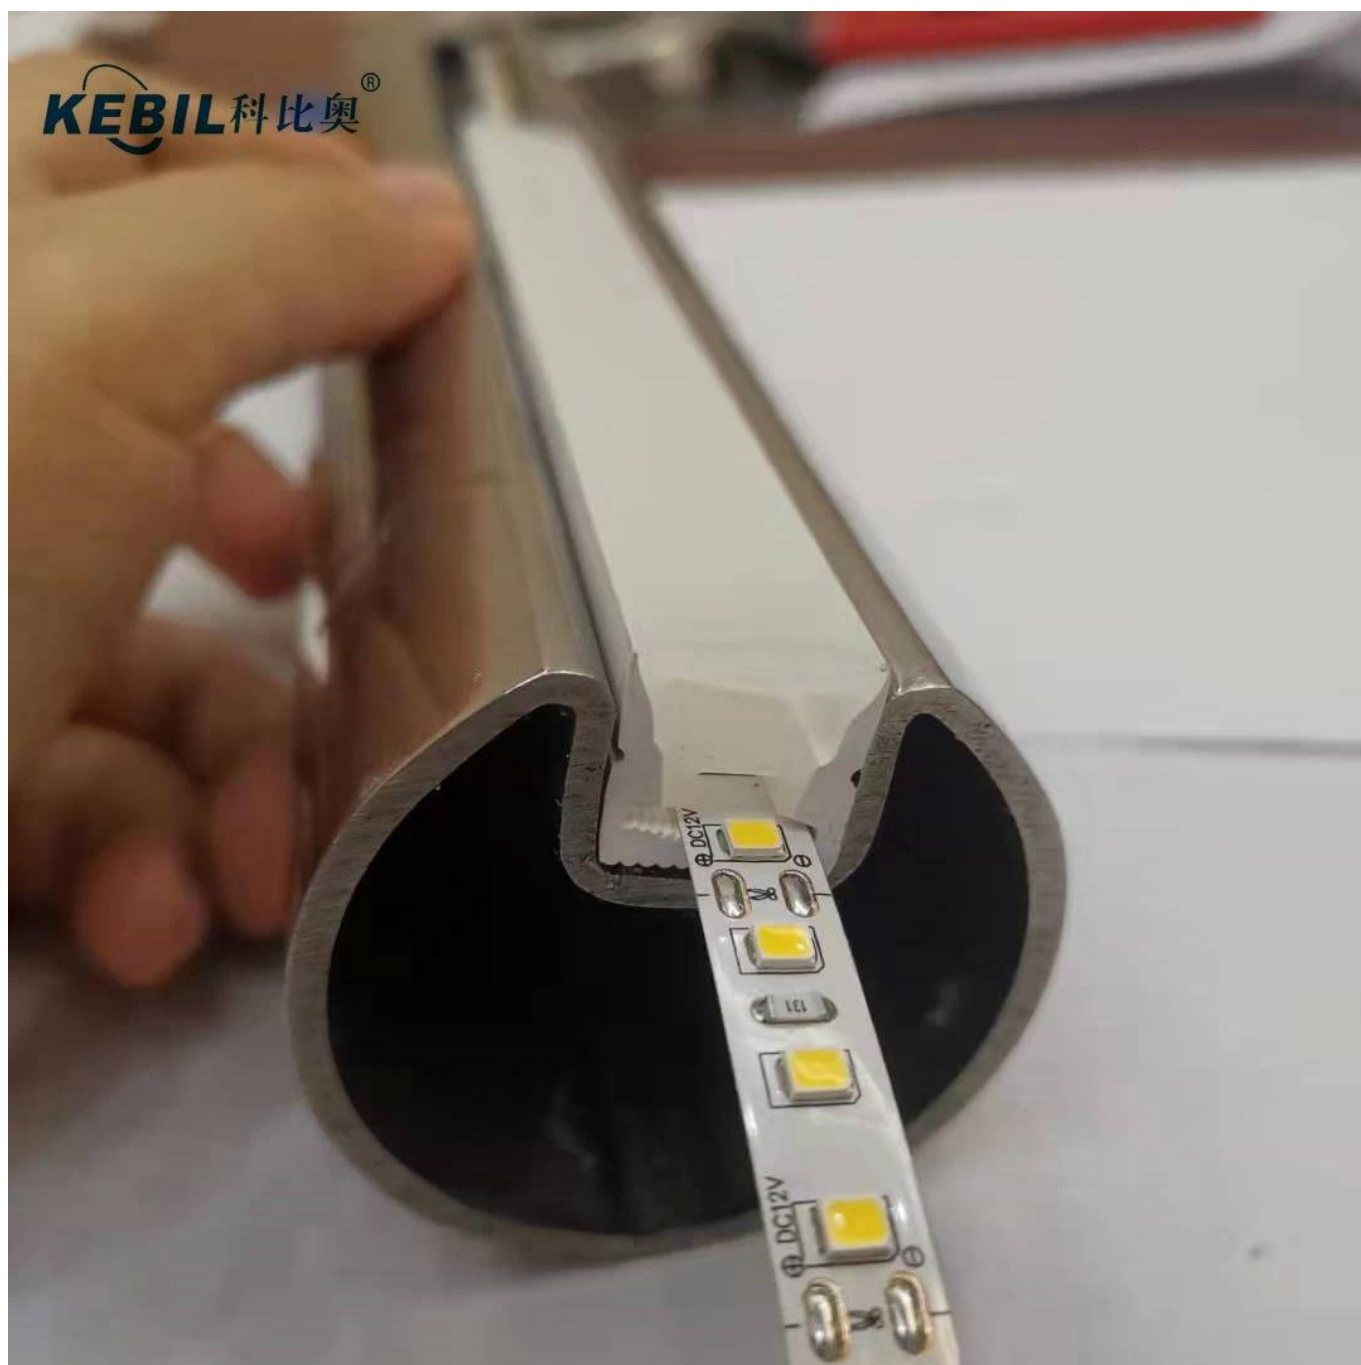

## Stalowa rura stalowa z gniazda do diody LED Lekki Na schody i poręcze oświetlenie

Składnik	Specyfikacja	Materiał	Powierzchnia
Poręcz	Φ50.8 * 1,5 mm Φ42.4 * 1,5 mm Φ38.1 * 1,5 mm Φ25.4 * 1,5 mm	SUS304. Sus316. Sus316l.	Satyna Lustro Czarny
Na wsporniku ściennym.	Nadaje się do odpowiedniej rurki poręczy	SUS304. Sus316. Sus316l.	Satyna Lustro Czarny
Lampka ledowa	można zmienić zgodnie z prośbami	PROWADZONY	jasne

**Rury szczelinowe poręcze:**

## Schody i poręcze oświetleniowe zdjęcia

1) Nierdzewny Stal Kabel Balustrada Systemy

2) Nierdzewny Stal Pręt Balustrada Systemy

**3)NierdzewnyStalPoręcze LED.**

**Dostępne kolory dla LEDlekki:**

Warm white 暖白