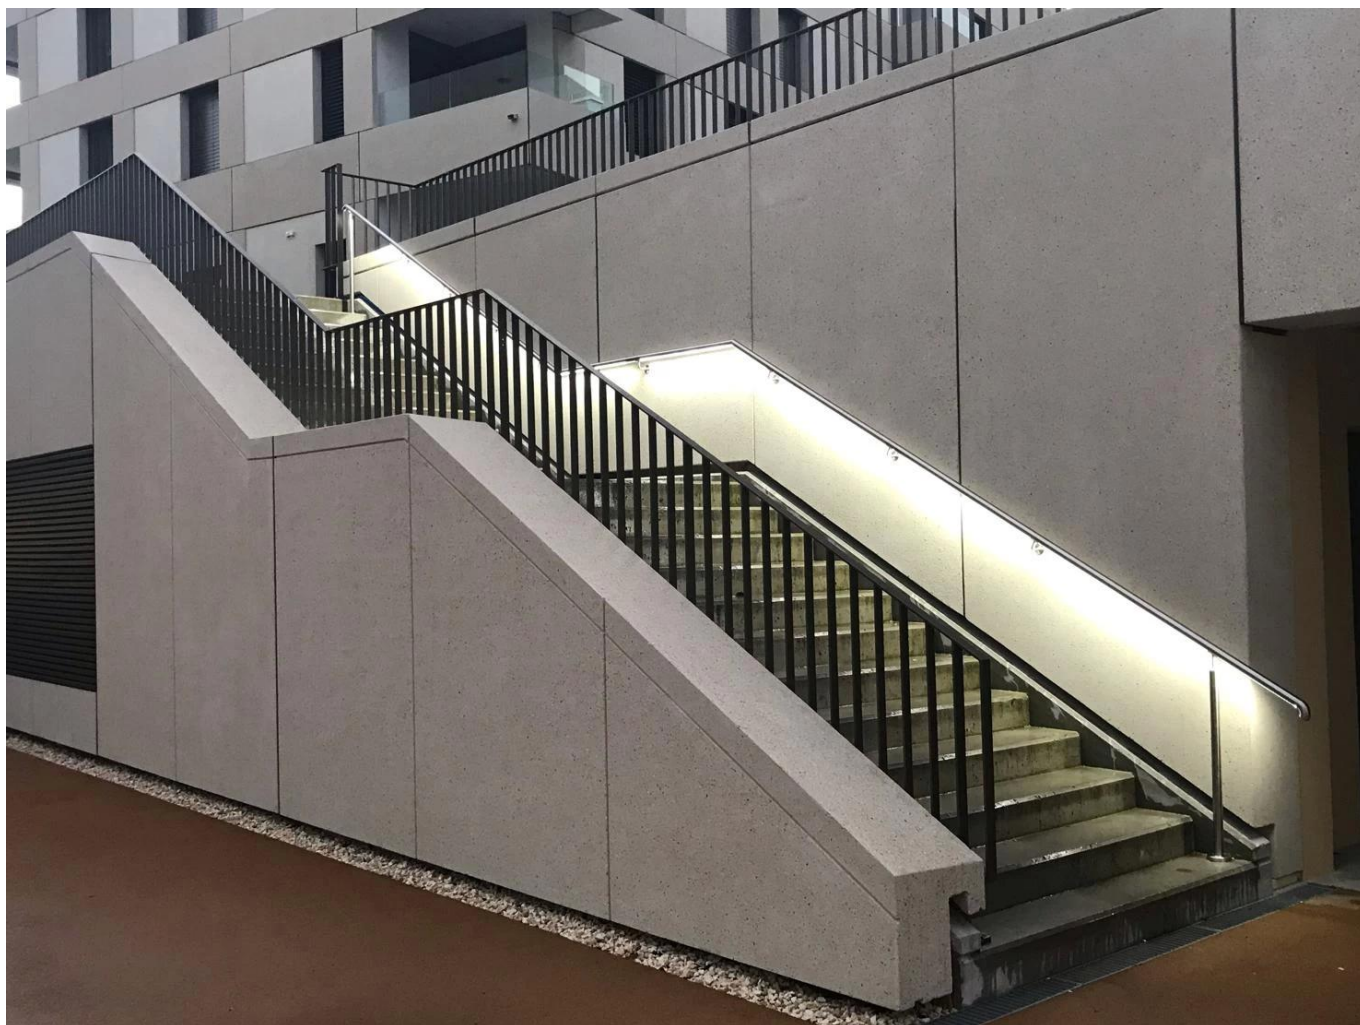

## Stalowa rura stalowa z gniazda do diody LED Lekki Na schody i poręcze oświetlenie

Składnik	Specyfikacja	Materiał	Powierzchnia
Poręcz	Φ50.8 * 1,5 mm Φ42.4 * 1,5 mm Φ38.1 * 1,5 mm Φ25.4 * 1,5 mm	SUS304. Sus316. Sus316l.	Satyna Lustro Czarny
Na wsporniku ściennym.	Nadaje się do odpowiedniej rurki poręczy	SUS304. Sus316. Sus316l.	Satyna Lustro Czarny
Lampka ledowa	można zmienić zgodnie z prośbami	PROWADZONY	jasne

**Rury szczelinowe poręcze:**

## Schody i poręcze oświetleniowe zdjęcia

1) Nierdzewny Stal Kabel Balustrada Systemy

2) Nierdzewny Stal Pręt Balustrada Systemy

**3)NierdzewnyStalPoręcze LED.**

**Dostępne kolory dla LEDlekki:**

Warm white 暖白