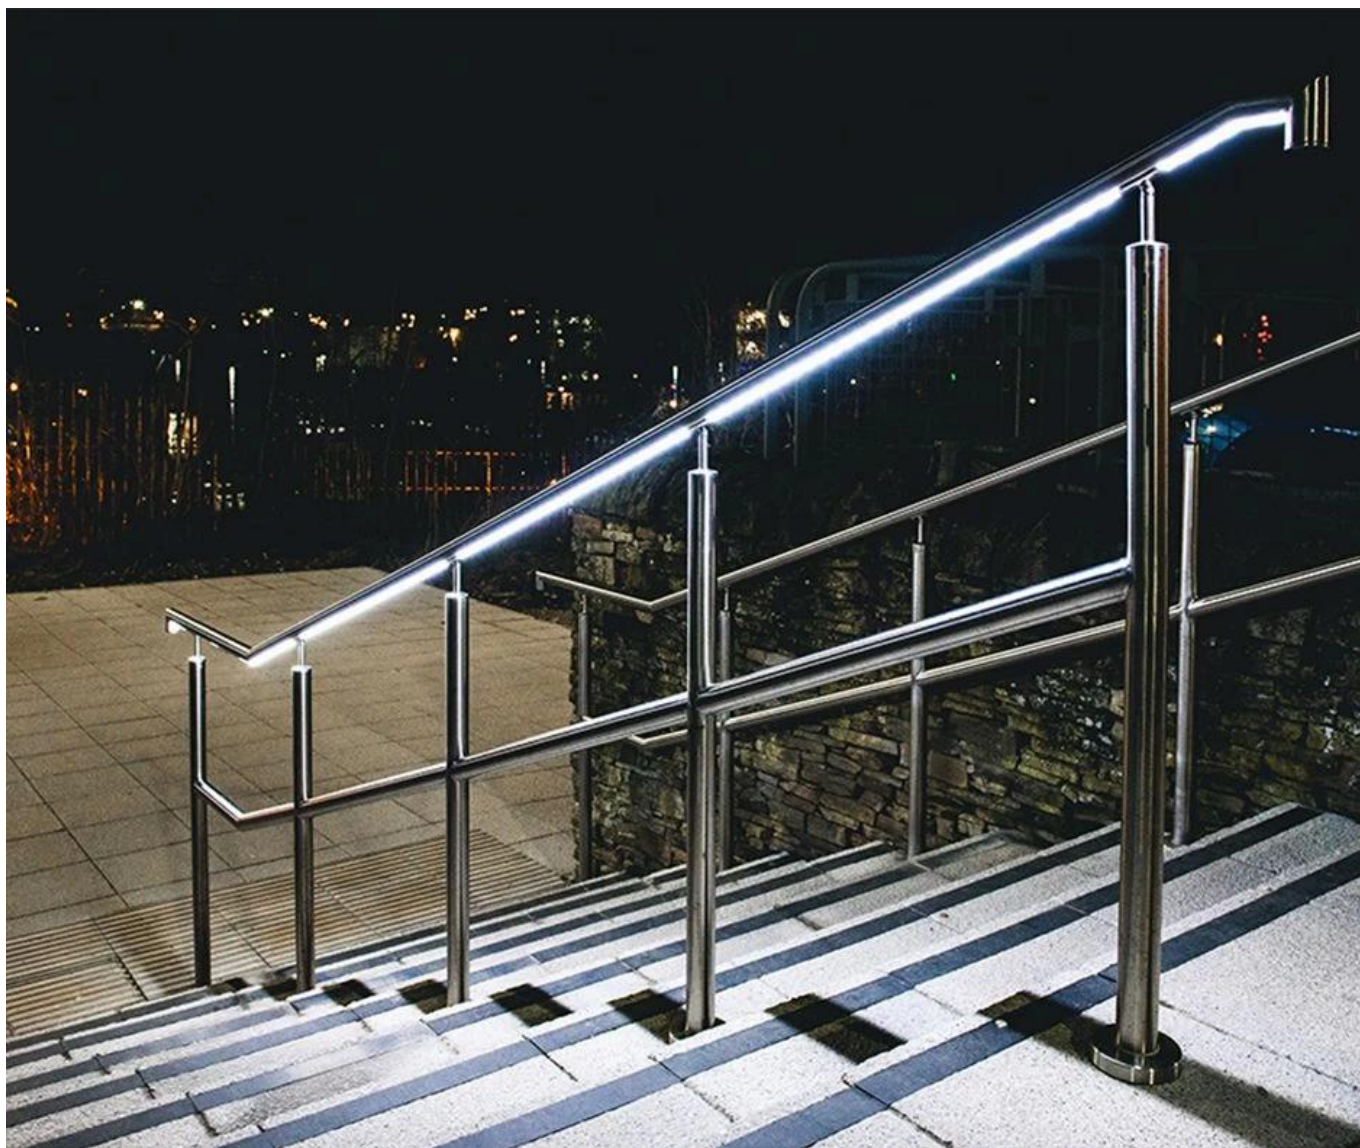

## Stalowa rura stalowa z gniazda do diody LED Lekki Na schody i poręcze oświetlenie

Składnik	Specyfikacja	Materiał	Powierzchnia
Poręcz	Φ50.8 * 1,5 mm Φ42.4 * 1,5 mm Φ38.1 * 1,5 mm Φ25.4 * 1,5 mm	SUS304. Sus316. Sus316l.	Satyna Lustro Czarny
Na wsporniku ściennym.	Nadaje się do odpowiedniej rurki poręczy	SUS304. Sus316. Sus316l.	Satyna Lustro Czarny
Lampka ledowa	można zmienić zgodnie z prośbami	PROWADZONY	jasne

**Rury szczelinowe poręcze:**

## Schody i poręcze oświetleniowe zdjęcia

1) Nierdzewny Stal Kabel Balustrada Systemy

2) Nierdzewny Stal Pręt Balustrada Systemy

**3)NierdzewnyStalPoręcze LED.**

**Dostępne kolory dla LEDlekki:**

Warm white 暖白