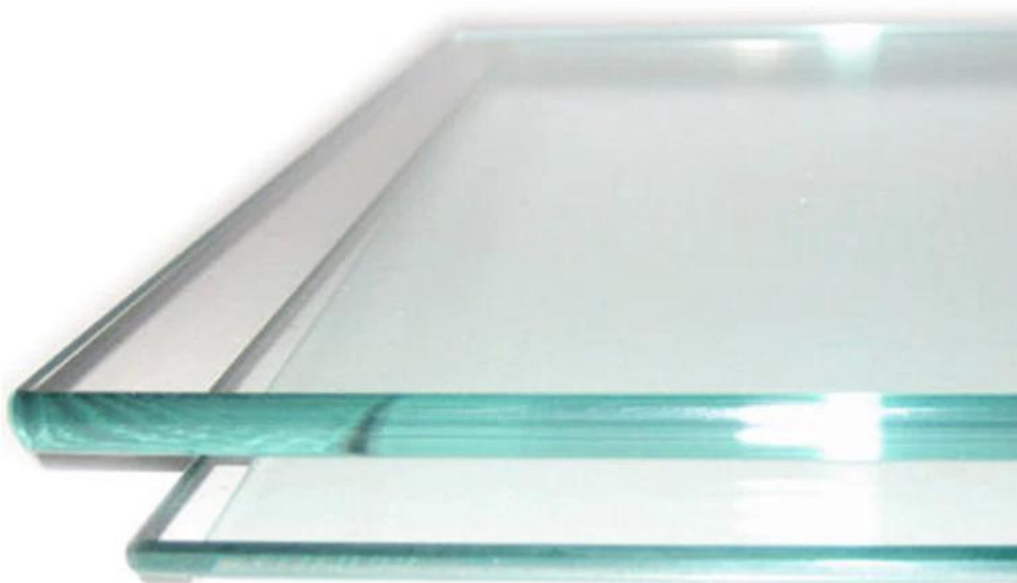

Oszałamiający i bezpieczny balustrada balkonowa ze stali nierdzewnej projekt ozdobne balustrady do domu deco.

Funkcje -

Szyna ze stali nierdzewnej	RD 42,4 / 50,8 mm średnicy; SQ 40 * 40/50 * 50 mm
Wysokość balustrady	1100 mm lub niestandardowe
Górna poręcz ze stali nierdzewnej	RD 42,4 / 50,8 mm średnicy; SQ 40 * 40/50 * 50 mm; PROSTOKĄTNY 50 * 25mm
Przezroczyste szkło hartowane	8 mm 10 mm 10,76 mm 12 mm 13,14 mm
Typ mocowania	Górne mocowanie
MOQ	1 szt

Modele ze słupkami ze stali nierdzewnej -

LCH-106

LCH-107

LCH-108

przezroczyste panele ze szkła hartowanego -

KEBIL 科比奥®

galerie projektów balustrad balkonowych ze stali nierdzewnej -

Zapraszam do wysyłania zapytań, jeśli masz pod ręką podobne projekty!