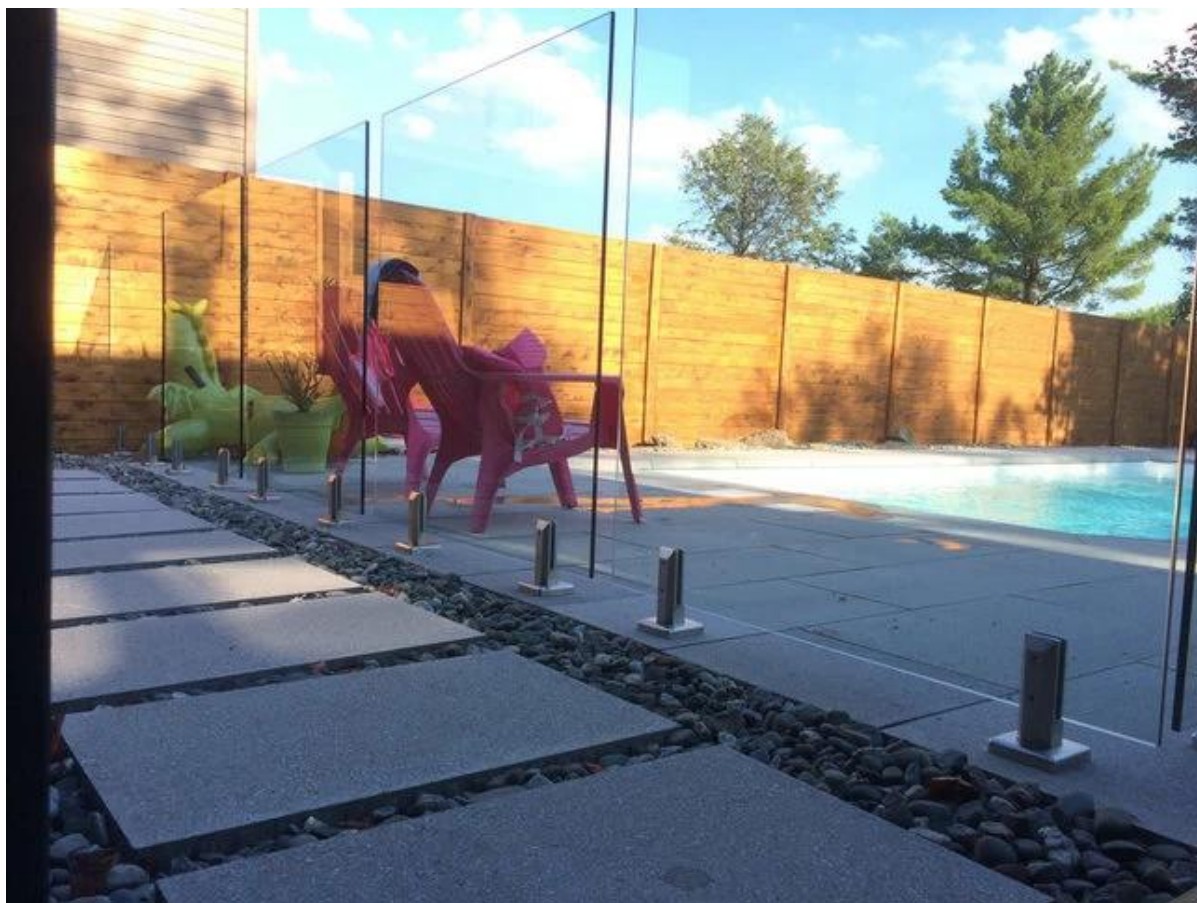

## Szkoło hartowane bezramowe basen ogrodzenia

Produkt w tym:

wyroby metalowe ze stali nierdzewnej: Czop szkła, zawiasy, klamka, zaciski itp;  
hartowane / szkło laminowane 6mm do 13.52mm;

### **Bosy SBM GLASS**

Kwadratowa płyta podstawy i pokrywy;

Nie wiercić na szkło;

Na pokładzie / balkonie

Proszę kliknąć na link poniżej, aby uzyskać szczegółowe informacje:

<http://www.chinabalustrade.com/products/Frameless-glass-pool-fence-project-stainless-steel-hardware-manufacturer.html#.VkVfGNlwjDc>