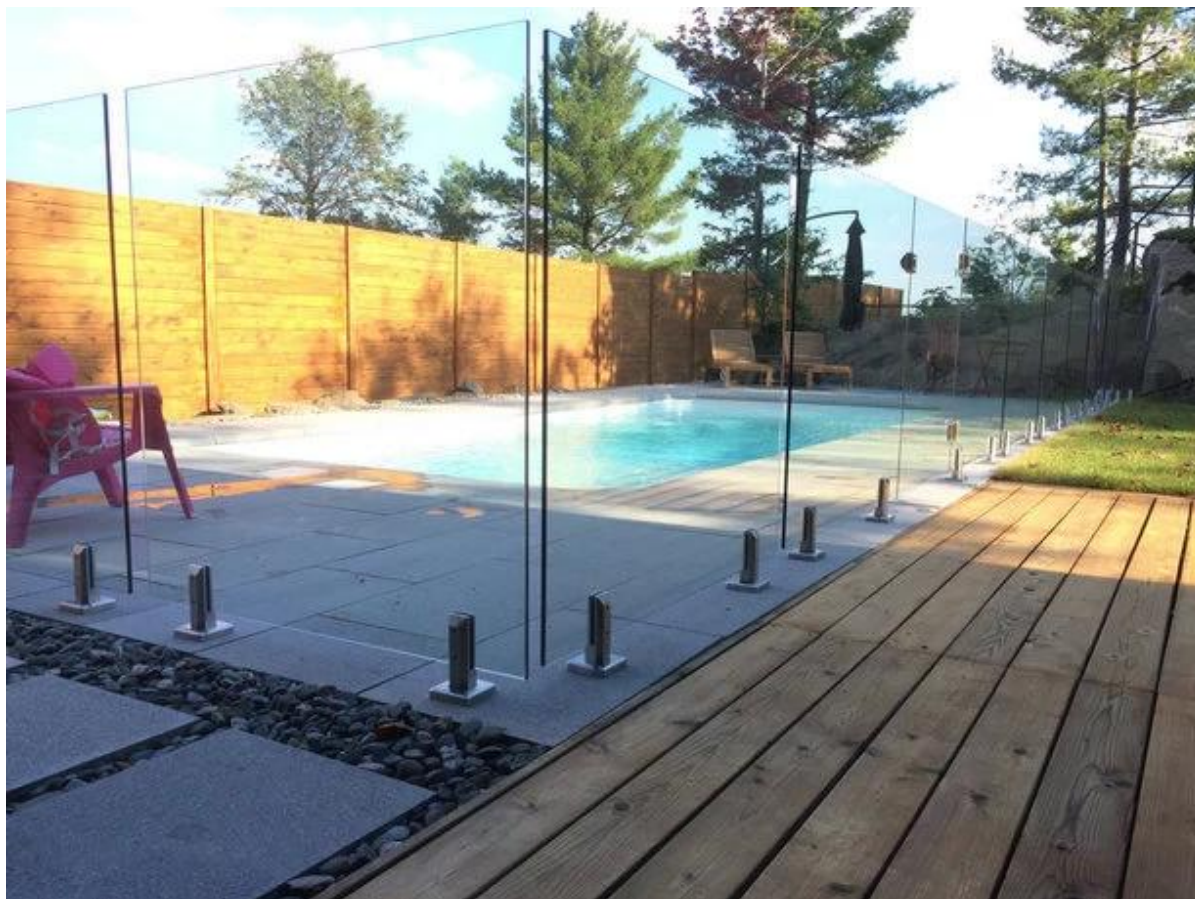

## Szkoło hartowane bezramowe basen ogrodzenia

Produkt w tym:

wyroby metalowe ze stali nierdzewnej: Czop szkła, zawiasy, klamka, zaciski itp;  
hartowane / szkło laminowane 6mm do 13.52mm;

### **Bosy SBM GLASS**

Kwadratowa płyta podstawy i pokrywy;

Nie wiercić na szkło;

Na pokładzie / balkonie

Proszę kliknąć na link poniżej, aby uzyskać szczegółowe informacje:

<http://www.chinabalustrade.com/products/Frameless-glass-pool-fence-project-stainless-steel-hardware-manufacturer.html#.VkVfGNlwjDc>