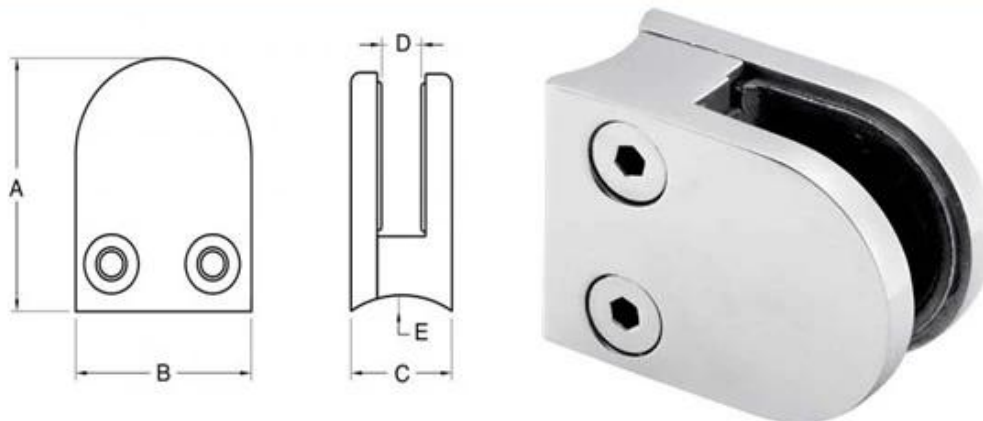

Zaokrąglić biegunów zacisk ze stali nierdzewnej dla gospodarstwa szkła

Szkoło zacisk odpowiednie, szkło do zacisku szkła, szkła do ściany zacisk

Oto obraz naszych zdjęć:

Item No.	A	B	C	D	E
G103R	52	40	22	8	R-21.5
G104R	52	40	26	12	R-21.5
G105R	58	45	28	14	R-25.4
Suitable for 6-12mm glass					