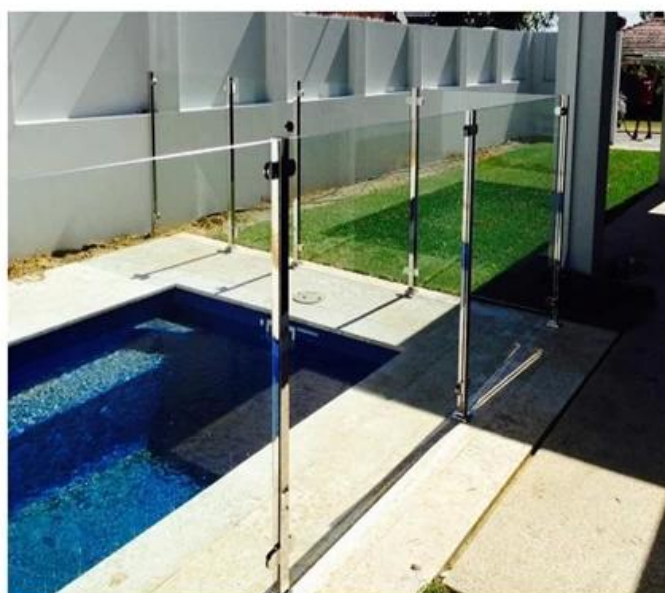

Górna poręcz balustrada Pleksi szklany balustrada z niską ceną

Dane techniczne:

Modele	LCH-106, LCH-107, LCH-108
--------	---------------------------

Nazwa produktu	Górna poręcz balustrada Pleksi szklany balustrada z niską ceną
Materiał	Stal nierdzewna 304/316
Obróbka powierzchniowa	Szczotkowana satyna lub lustro polerowane
Rozmiar posta	Średnica 50,8 mm, konfigurowalna wysokość
grubość ściany	1,5 mm
Grubość szkła	6-12 mm
Podanie	Ogrodzenie basenu, balustrada balkonowa ze stali nierdzewnej, balustrada ze szkła ogrodowego, poręcz ze stali nierdzewnej, szklana balustrada, ogrodzenie ze szkła bezramowego, szklana balustrada schodowa, balustrada ze szkła podłogowego
Raport z testu materiałów	Dostępny
Inne posty dostępne	1-kierunkowy słupek końcowy, 180 ° 2-kierunkowy środkowy słupek, 90-stopniowy słupek narożny
Wzory z słupek	Kwadratowy i okrągły

Zdjęcie produktu:

TOP TYP MONTAŻU

1-kierunkowy post LCH-106:

180 ° 2-drożny środkowy słupek LCH-107:

90-stopniowy słupek narożny 2-kierunkowy LCH-108:

KEBIL 科比奥®

BOCZNY / FASJALNY TYP MONTAŻU

KEBIL 科比奥®

Poręcz ze stali nierdzewnej do nowoczesnych balustrad schodów:

Poręcz ze stali nierdzewnej do balkonów / mostów / balustrad Terrance Design:

Dostawa i & Opakowanie

- Dostawa: 3-5 dni na ekspres. 10-15 dni drogą morską.
- Pakowanie: jeden komputer w plastikowej torbie, a następnie w pudełku.
- Regularny czas realizacji: około 20 dni po dokonaniu płatności. (Zależy od ilości)