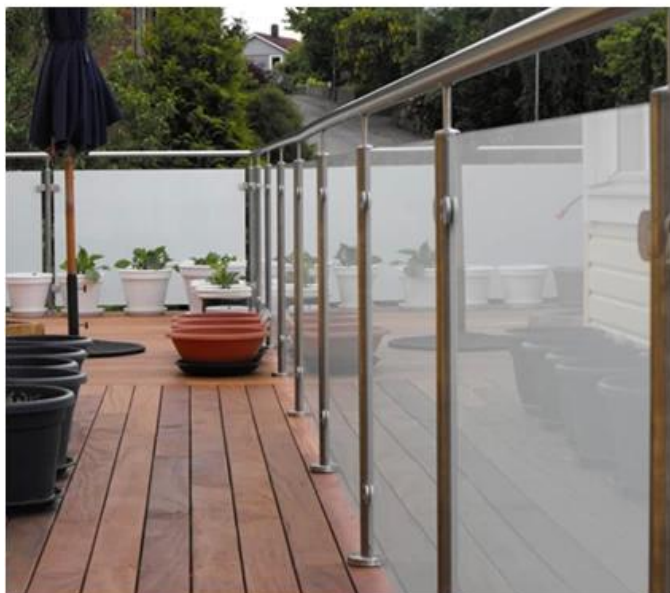

Górna poręcz balustrada Pleksi szklany balustrada z niską ceną

Dane techniczne:

Modele	LCH-106, LCH-107, LCH-108
--------	---------------------------

Nazwa produktu	Górna poręcz balustrada Pleksi szklany balustrada z niską ceną
Materiał	Stal nierdzewna 304/316
Obróbka powierzchniowa	Szczotkowana satyna lub lustro polerowane
Rozmiar posta	Średnica 50,8 mm, konfigurowalna wysokość
grubość ściany	1,5 mm
Grubość szkła	6-12 mm
Podanie	Ogrodzenie basenu, balustrada balkonowa ze stali nierdzewnej, balustrada ze szkła ogrodowego, poręcz ze stali nierdzewnej, szklana balustrada, ogrodzenie ze szkła bezramowego, szklana balustrada schodowa, balustrada ze szkła podłogowego
Raport z testu materiałów	Dostępny
Inne posty dostępne	1-kierunkowy słupek końcowy, 180 ° 2-kierunkowy środkowy słupek, 90-stopniowy słupek narożny
Wzory z słupek	Kwadratowy i okrągły

Zdjęcie produktu:

TOP TYP MONTAŻU

1-kierunkowy post LCH-106:

180 ° 2-drożny środkowy słupek LCH-107:

90-stopniowy słupek narożny 2-kierunkowy LCH-108:

KEBIL 科比奥®

BOCZNY / FASJALNY TYP MONTAŻU

KEBIL 科比奥®