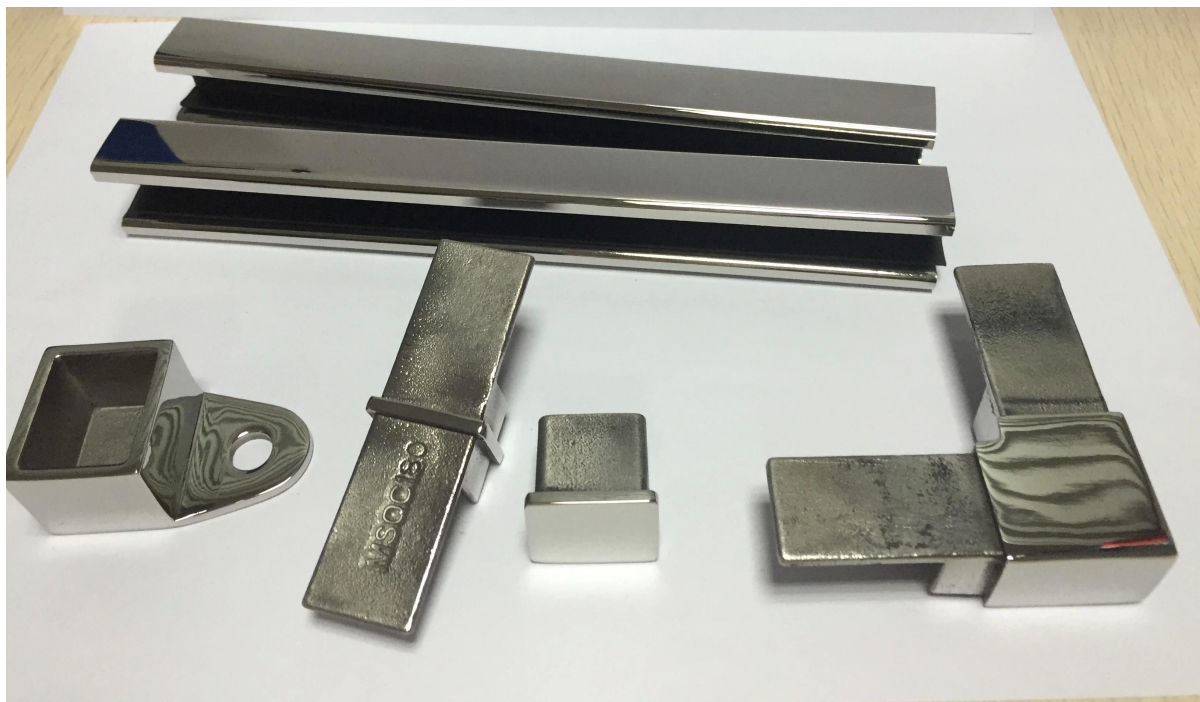

Top mini Złącze gniazdo akcesoriów poręcz i zamontowany uchwyt ścienny odbiornik

Poręcz gniazdo, rury gniazdo, groove poręczy i wszystkie elementy są oferowane. Dostarczamy 2 rodzaje rowków poręczy:

- 1: Okrągły rowek poręczy
- 2: Plac rowek poręczy

Okrągły rowek poręczy:

Round slot handrail & fittings
slot handrail length : 5.8 meters

Round handrail fittings :		
Round cap		
Round wall to rail connector		
Round 180 deg. connector		
Round 90 deg. connector		

Plac rowek poręczy

Square slot handrail & fittings

slot handrail length : 5.8 meters

Square handrail fittings :

Square cap

Square wall to rail connector

Square 180 deg. Connector

Square 90 deg. Connector