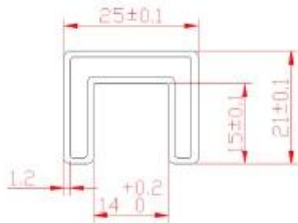

Top mini Złącze gniazdo akcesoriów poręcz i zamontowany uchwyt ścienny odbiornik

Poręcz gniazdo, rury gniazdo, groove poręczy i wszystkie elementy są oferowane. Dostarczamy 2 rodzaje rowków poręczy:

- 1: Okrągły rowek poręczy
- 2: Plac rowek poręczy

Okrągły rowek poręczy:

Round slot handrail & fittings
slot handrail length : 5.8 meters

Round handrail fittings :		
Round cap		
Round wall to rail connector		
Round 180 deg. connector		
Round 90 deg. connector		

Plac rowek poręczy

Square slot handrail & fittings

slot handrail length : 5.8 meters

Square handrail fittings :

Square cap

Square wall to rail connector

Square 180 deg. Connector

Square 90 deg. Connector