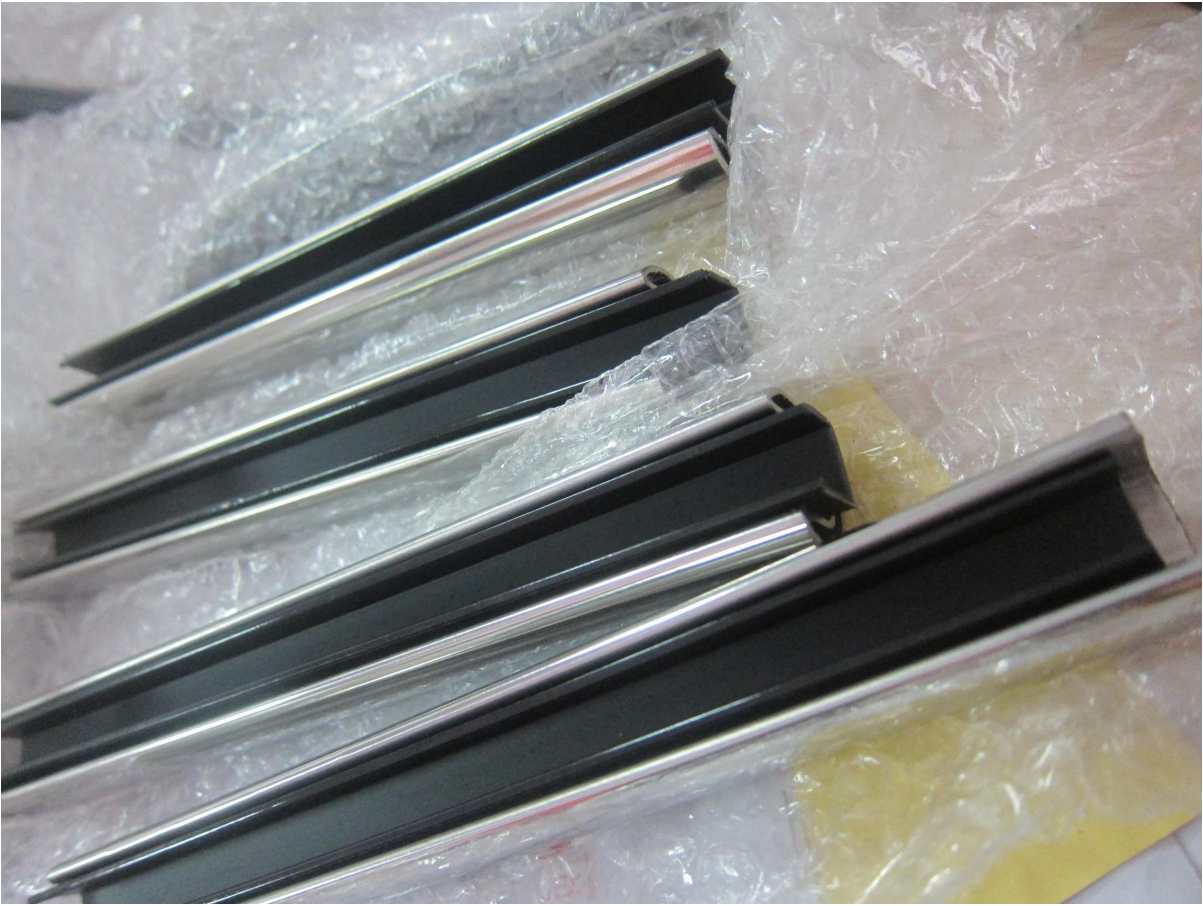

Top mini Złącze gniazdo akcesoriów poręcz i zamontowany uchwyt ścienny odbiornik

Poręcz gniazdo, rury gniazdo, groove poręczy i wszystkie elementy są oferowane. Dostarczamy 2 rodzaje rowków poręczy:

- 1: Okrągły rowek poręczy
- 2: Plac rowek poręczy

Okrągły rowek poręczy:

Round slot handrail & fittings
slot handrail length : 5.8 meters

Round handrail fittings :		
Round cap		
Round wall to rail connector		
Round 180 deg. connector		
Round 90 deg. connector		

Plac rowek poręczy

Square slot handrail & fittings

slot handrail length : 5.8 meters

Square handrail fittings :

Square cap

Square wall to rail connector

Square 180 deg. Connector

Square 90 deg. Connector