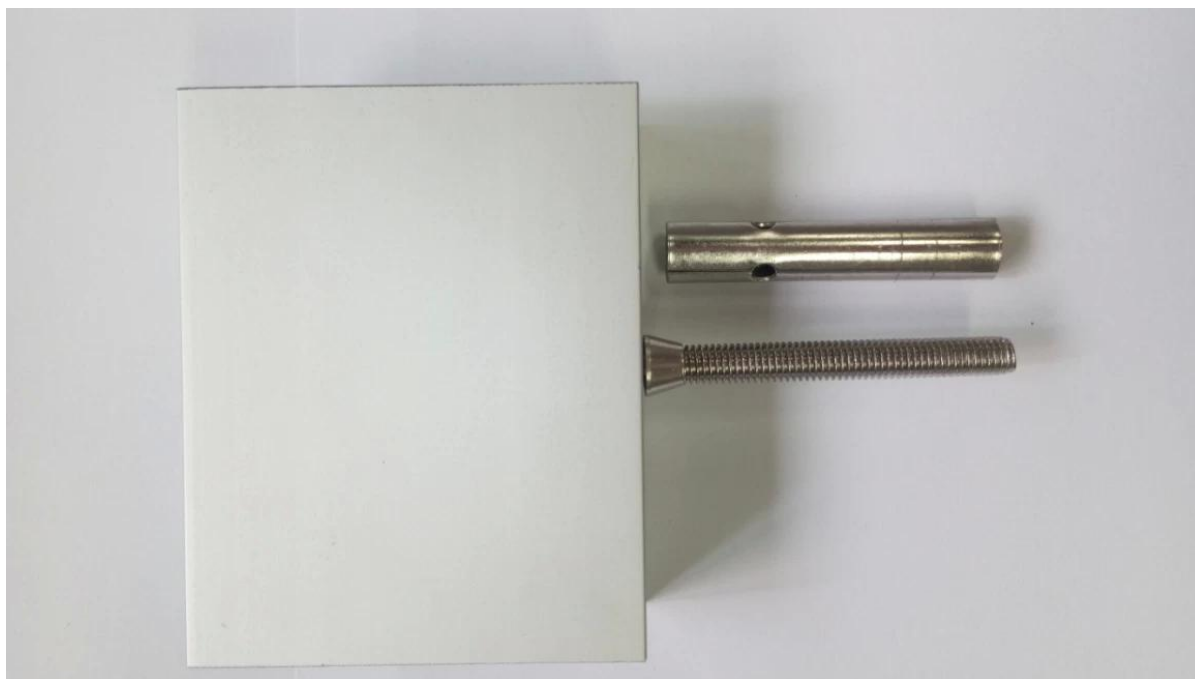

Opis

- Wymiar: 35x80mm, kanał z tworzywa sztucznego 15x70mm, 5,8 m na długości lub jak na swoje wymagania
- Aluminium kanał Grubość: 10mm
- Dla szkło Grubość: 12mm
- Podłogowe montaż aluminium podstawy U kanału (podłoga może być drewna i betonu)
- Dla zarówno komercyjnych, jak i nowoczesny dom projekt domu
- Dla zarówno handel hurtowy i detaliczny (jesteśmy fabryka)
- Próbki jest zawsze dostępne
- Aplikacji: balkon, schody, pokładu, ogród bezramowa poręcz u kształt poręczy

Wymiary produktu

Szczegóły

Widok z dołu

Widok z góry

Widok z boku

Projekt
aluminium U-kształt kanał + [projekt poręczy ze stali nierdzewnej](#)

Aluminium U-kształt kanału poręczy wzory balustrady szklane bezramowe