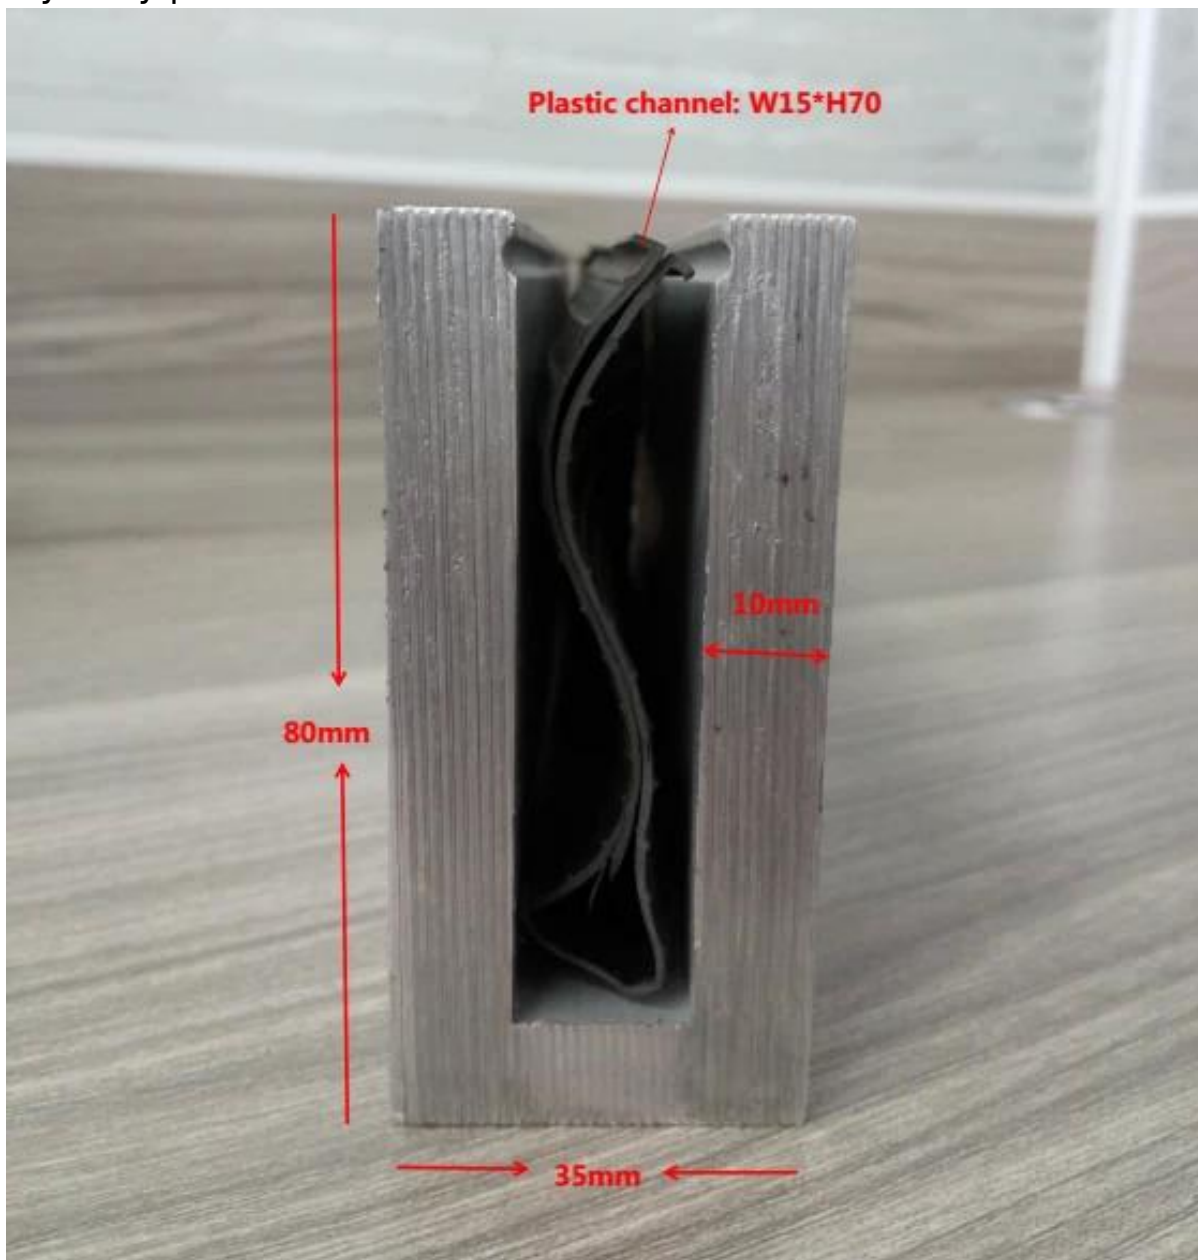

Opis

- Wymiar: 35x80mm, kanał z tworzywa sztucznego 15x70mm, 5,8 m na długości lub jak na swoje wymagania
- Aluminium kanał Grubość: 10mm
- Dla szkło Grubość: 12mm
- Podłogowe montaż aluminium podstawy U kanału (podłoga może być drewna i betonu)
- Dla zarówno komercyjnych, jak i nowoczesny dom projekt domu
- Dla zarówno handel hurtowy i detaliczny (jesteśmy fabryka)
- Próbki jest zawsze dostępne
- Aplikacji: balkon, schody, pokładu, ogród bezramowa poręcz u kształt poręczy

Wymiary produktu

Szczegóły

Widok z dołu

Widok z góry

Widok z boku

Projekt
aluminium U-kształt kanał + [projekt poręczy ze stali nierdzewnej](#)

Aluminium U-kształt kanału poręczy wzory balustrady szklane bezramowe

Kształce litery u kanał aluminium poręcze na zewnątrz

Pakowanie i dostawa

- jeden pc do jednego worka z tworzywa sztucznego, a następnie w jednym pudełku.
- 3-5 dni dostawy przez express. 10-15 dni wysyłka drogą morską