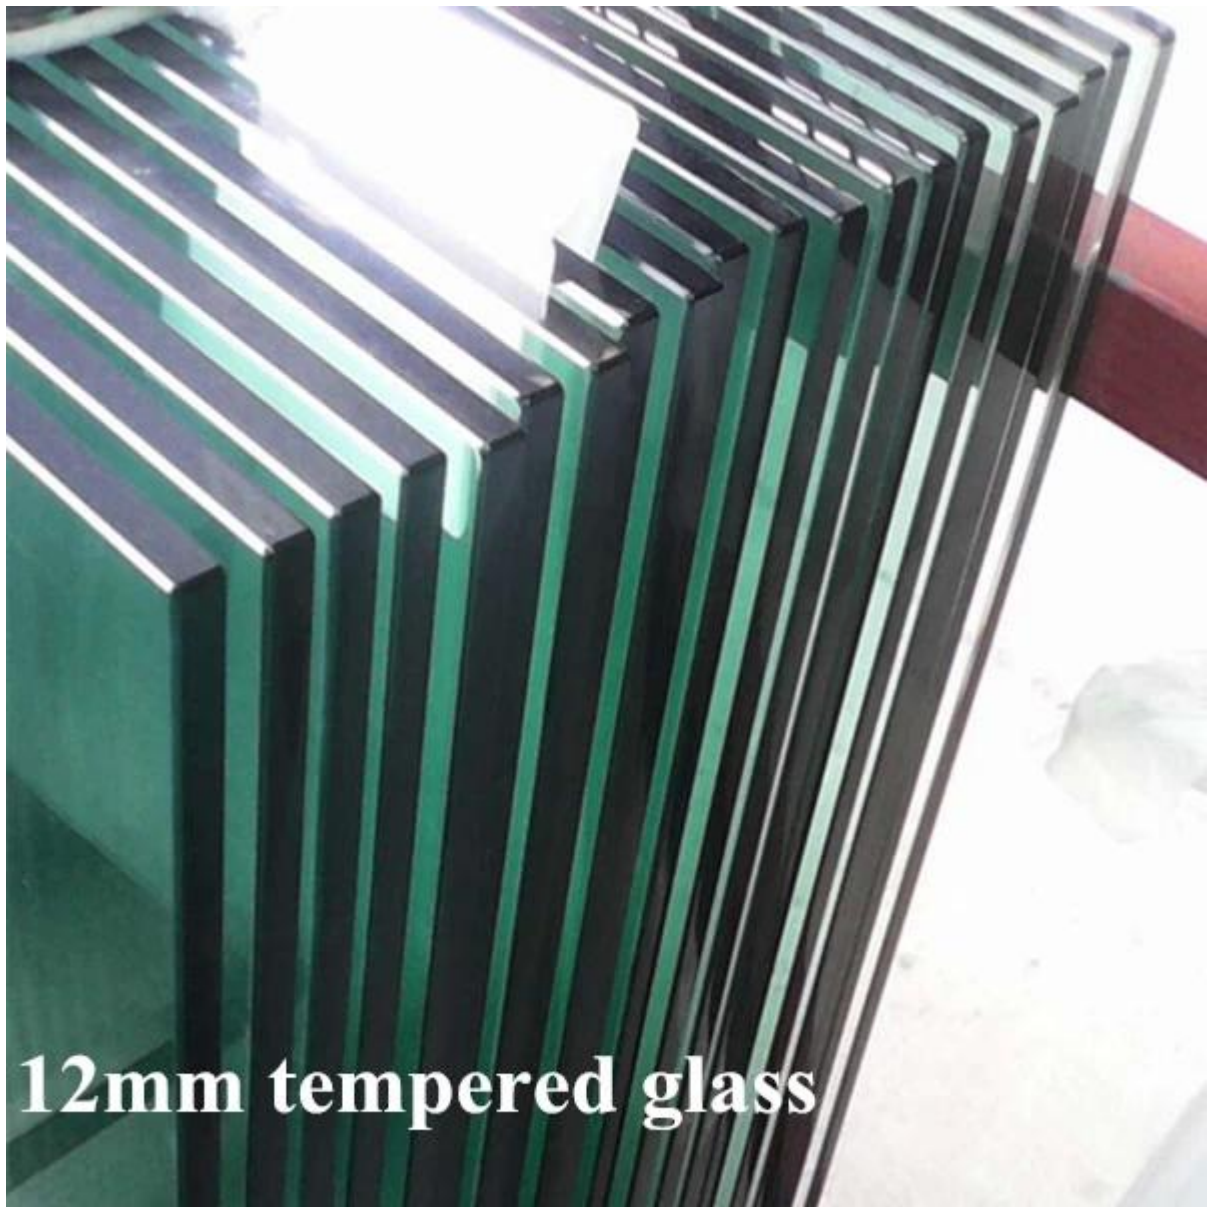

Projekty balkon poręcze będą brane pod uwagę, kiedy ludzie zaczynają myśleć o zainstalowaniu ogrodzenia wokół swoich balkonów.

Poręcze Szkło jest jednym z najbardziej popularnych wzorów balkon ogrodzenia. Balustrady ze stali nierdzewnej po daje oszałamiający wygląd i wysokiej jakości. Wyczyść szyby daje niezakłóconym widokiem Jeśli widok miasta lub swoim domowym podwórku.

12mm tempered glass