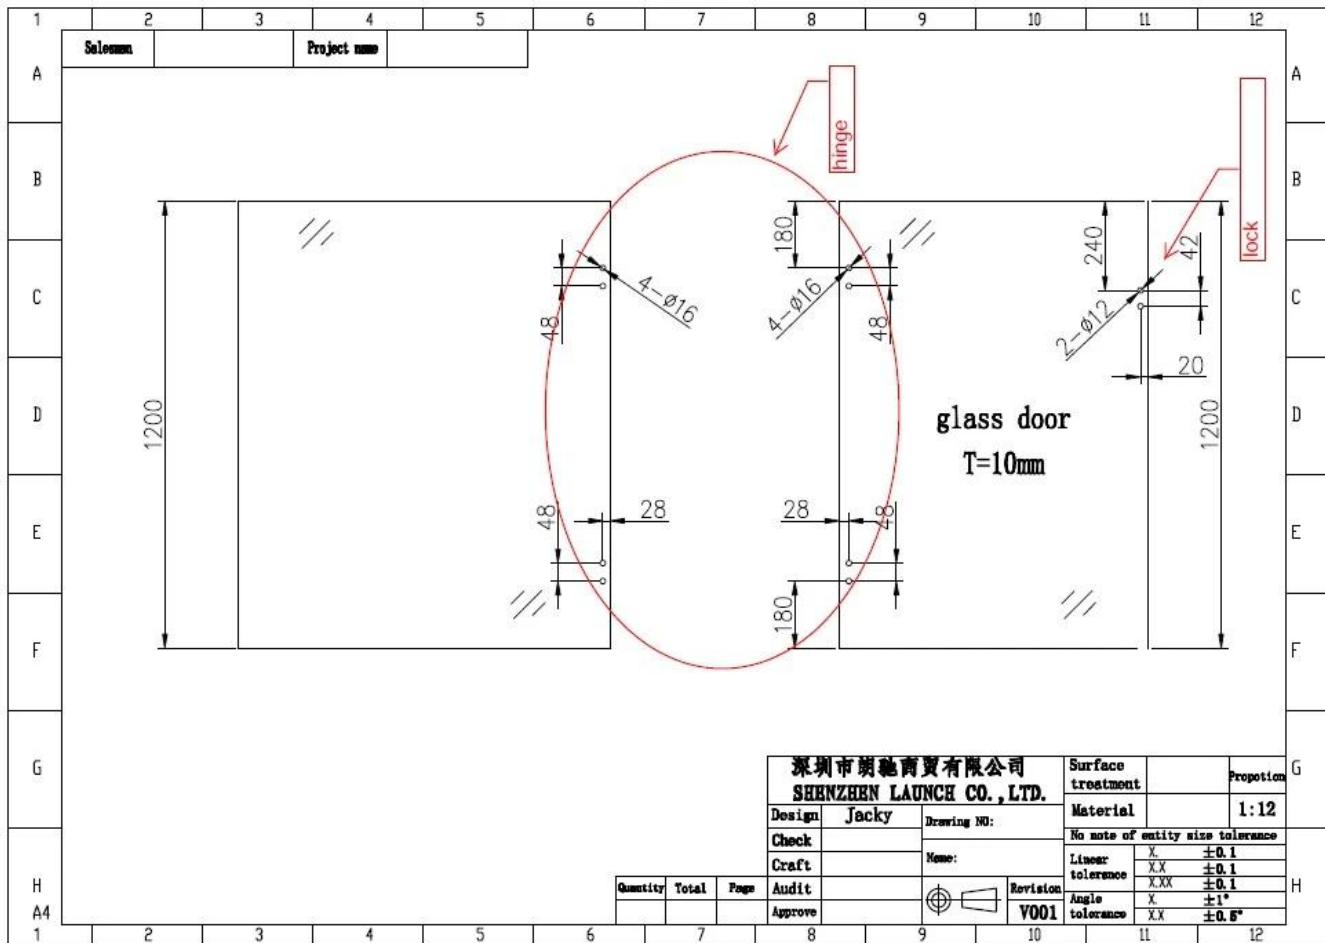

Ściana do szklanych zawiasu wykonane przez precyzyjne odlewanie przez 8 mm do 13,52 mm szklanych drzwi.Zawias szkła ma śruby M6 * 16mm.

Cechy-

- Model: G-W
- Typ: Zawias szkła do ściany
- Materiał: stal nierdzewna 316
- Wykończenie: satyna, lustro, matowy czarny
- Nośność: 35 kg na parę
- Grubość szkła: 8-13.52mm
- Potrzebujesz otworów szklanych zgodnie z rysunkiem
- Dostępny jest również szklany czop, szklane zatrzaski, szklane zaciski

Szklany rysunek dziury wymagany do szklanych bramek

Projekt zdjęcia ogrodzenia basenu z wiosennymi zawiasami