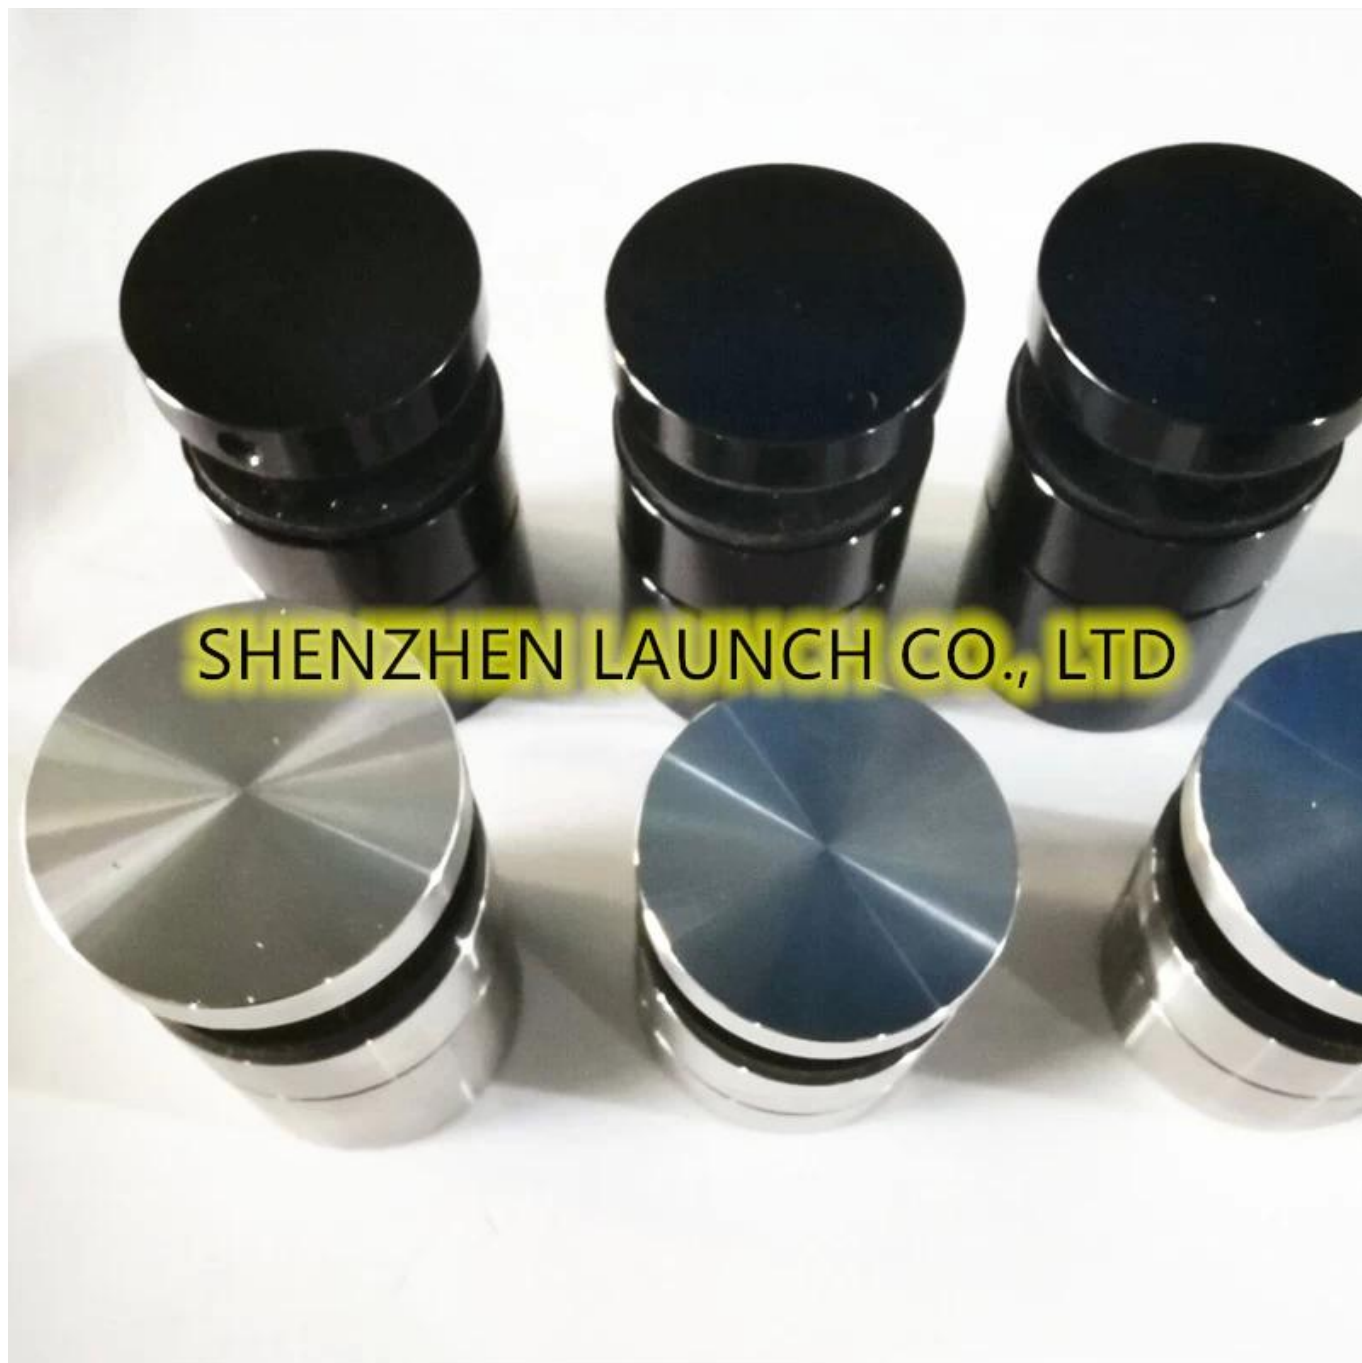

Hurtownie 10-12mm szkła ze stali nierdzewnej do napędu ściennego Regulowane zaciski standoff do bezramekalnych balustrad szkła.

1) Specyfikacje:

Dłaskłogrubość	10-19mm
Materiał	304/316.nierdzewnystal
koniec	satyna,lustro,Matowyczarny
Rozmiarydostępny	30/38 / 40/45 / 50mm,dostosowany
Szkłodziury	Potrzebne
Montowanie	betonlubdrewnouchwył

Wymiary do regulowanego standoffa i śruby -

Obrabiane wykończenie 10-12 mm regulowane zaciski standoff

Matowe czarne wykończenie 10-12mm Regulowane zaciski standoffowe -

Więcej projektów standoffa szkła:

Part No.	Material	Finish	Body	Bolt size
<ul style="list-style-type: none"> ▪ SF-30 ▪ SF-40 ▪ SF-50 ▪ SF-50A 	<ul style="list-style-type: none"> ▪ AISI 304 ▪ AISI 316 	<ul style="list-style-type: none"> ▪ Satin ▪ Mirror 	<ul style="list-style-type: none"> ▪ 30x10; 30x25mm ▪ 40x10; 40x30mm ▪ 50x12; 50x30mm ▪ 50x12; 50x50mm ▪ silicon rubber gasket included 	<ul style="list-style-type: none"> ▪ M10x120 bolt ▪ M10x72 wood screw ▪ M8x100 bolt ▪ M8 x72 wood screw

Part No.	Material	Finish	Body	Bolt size
<ul style="list-style-type: none"> ▪ SF-38Z 	<ul style="list-style-type: none"> ▪ AISI 304 ▪ AISI 316 	<ul style="list-style-type: none"> ▪ Satin ▪ Mirror 	<ul style="list-style-type: none"> ▪ hollow type ▪ 38x7.5;38x38mm ▪ silicon rubber gasket included 	<ul style="list-style-type: none"> ▪ M8x70 hexagonal screw