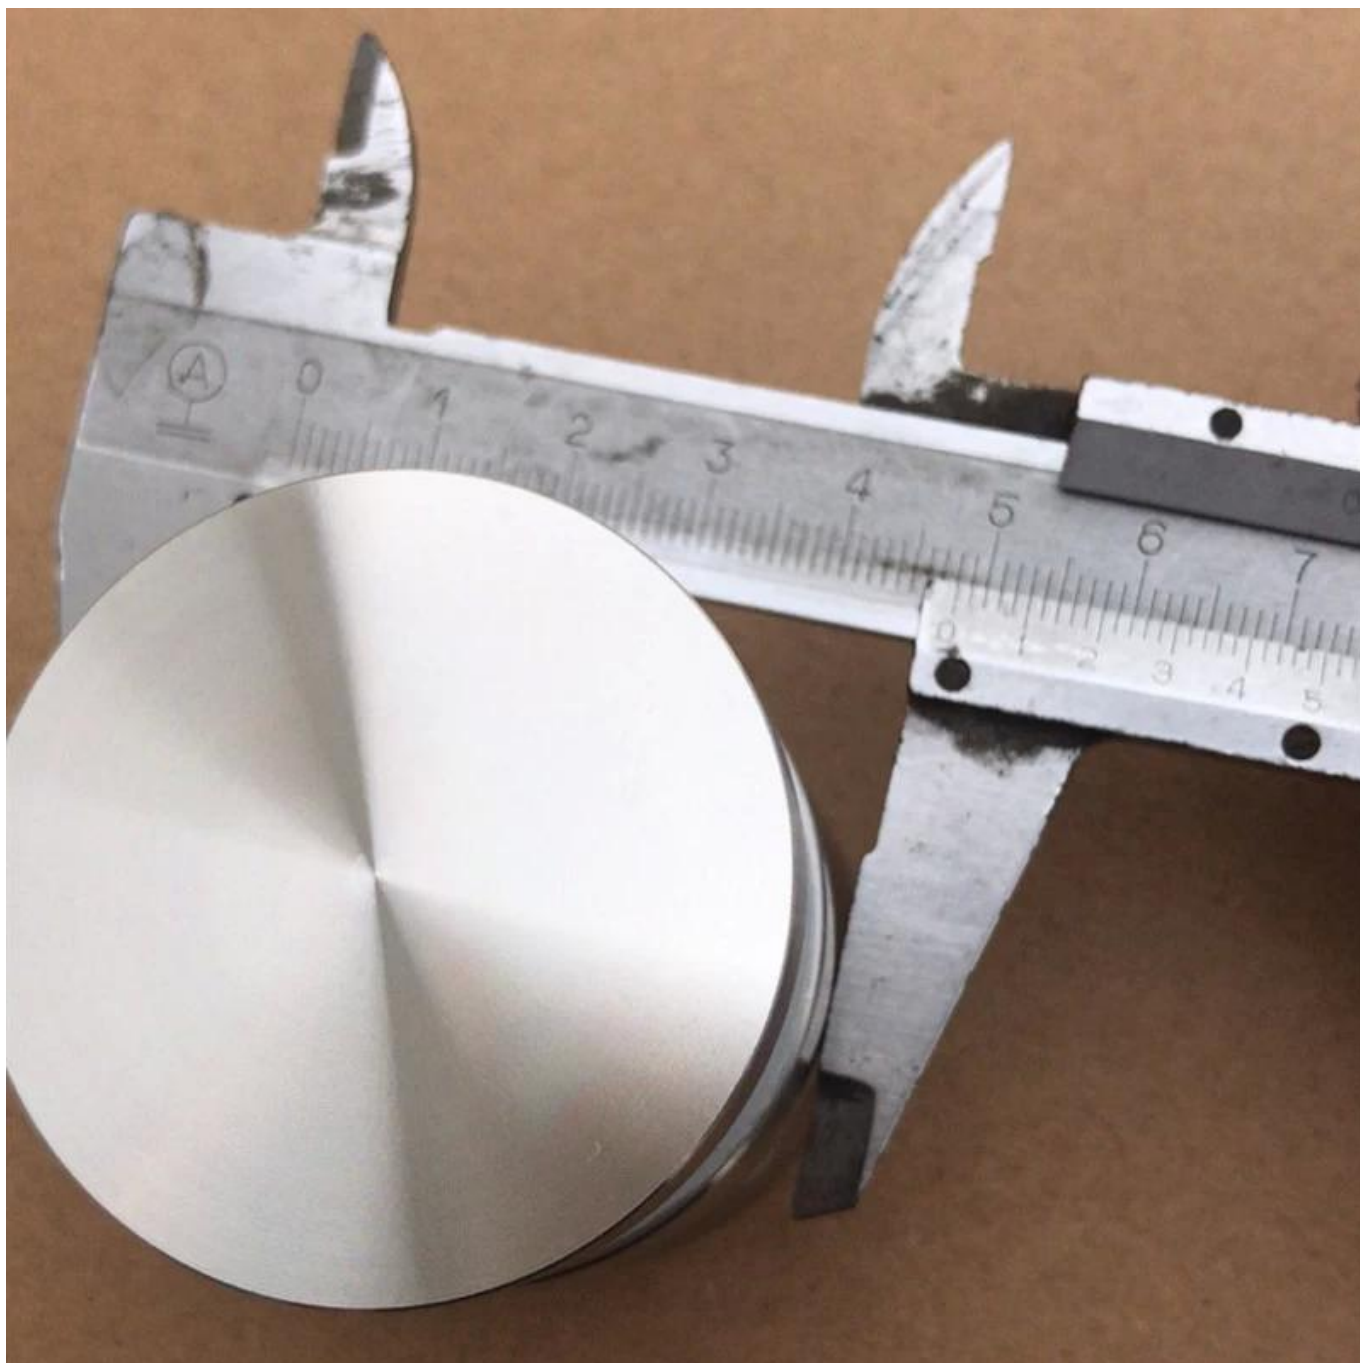

Hurtownie 10-12mm szkła ze stali nierdzewnej do napędu ściennego Regulowane zaciski standoff do bezramekalnych balustrad szkła.

1) Specyfikacje:

Dłaskłogrubość	10-19mm
Materiał	304/316.nierdzewnystal
koniec	satyna,lustro,Matowyczarny
Rozmiarydostępny	30/38 / 40/45 / 50mm,dostosowany
Szkłodziury	Potrzebne
Montowanie	betonlubdrewnouchwył

Wymiary do regulowanego standoffa i śruby -

Obrabiane wykończenie 10-12 mm regulowane zaciski standoff

Matowe czarne wykończenie 10-12mm Regulowane zaciski standoffowe -

Więcej projektów standoffa szkła:

Part No.	Material	Finish	Body	Bolt size
<ul style="list-style-type: none"> ▪ SF-30 ▪ SF-40 ▪ SF-50 ▪ SF-50A 	<ul style="list-style-type: none"> ▪ AISI 304 ▪ AISI 316 	<ul style="list-style-type: none"> ▪ Satin ▪ Mirror 	<ul style="list-style-type: none"> ▪ 30x10; 30x25mm ▪ 40x10; 40x30mm ▪ 50x12; 50x30mm ▪ 50x12; 50x50mm ▪ silicon rubber gasket included 	<ul style="list-style-type: none"> ▪ M10x120 bolt ▪ M10x72 wood screw ▪ M8x100 bolt ▪ M8 x72 wood screw

Part No.	Material	Finish	Body	Bolt size
<ul style="list-style-type: none"> ▪ SF-38Z 	<ul style="list-style-type: none"> ▪ AISI 304 ▪ AISI 316 	<ul style="list-style-type: none"> ▪ Satin ▪ Mirror 	<ul style="list-style-type: none"> ▪ hollow type ▪ 38x7.5;38x38mm ▪ silicon rubber gasket included 	<ul style="list-style-type: none"> ▪ M8x70 hexagonal screw