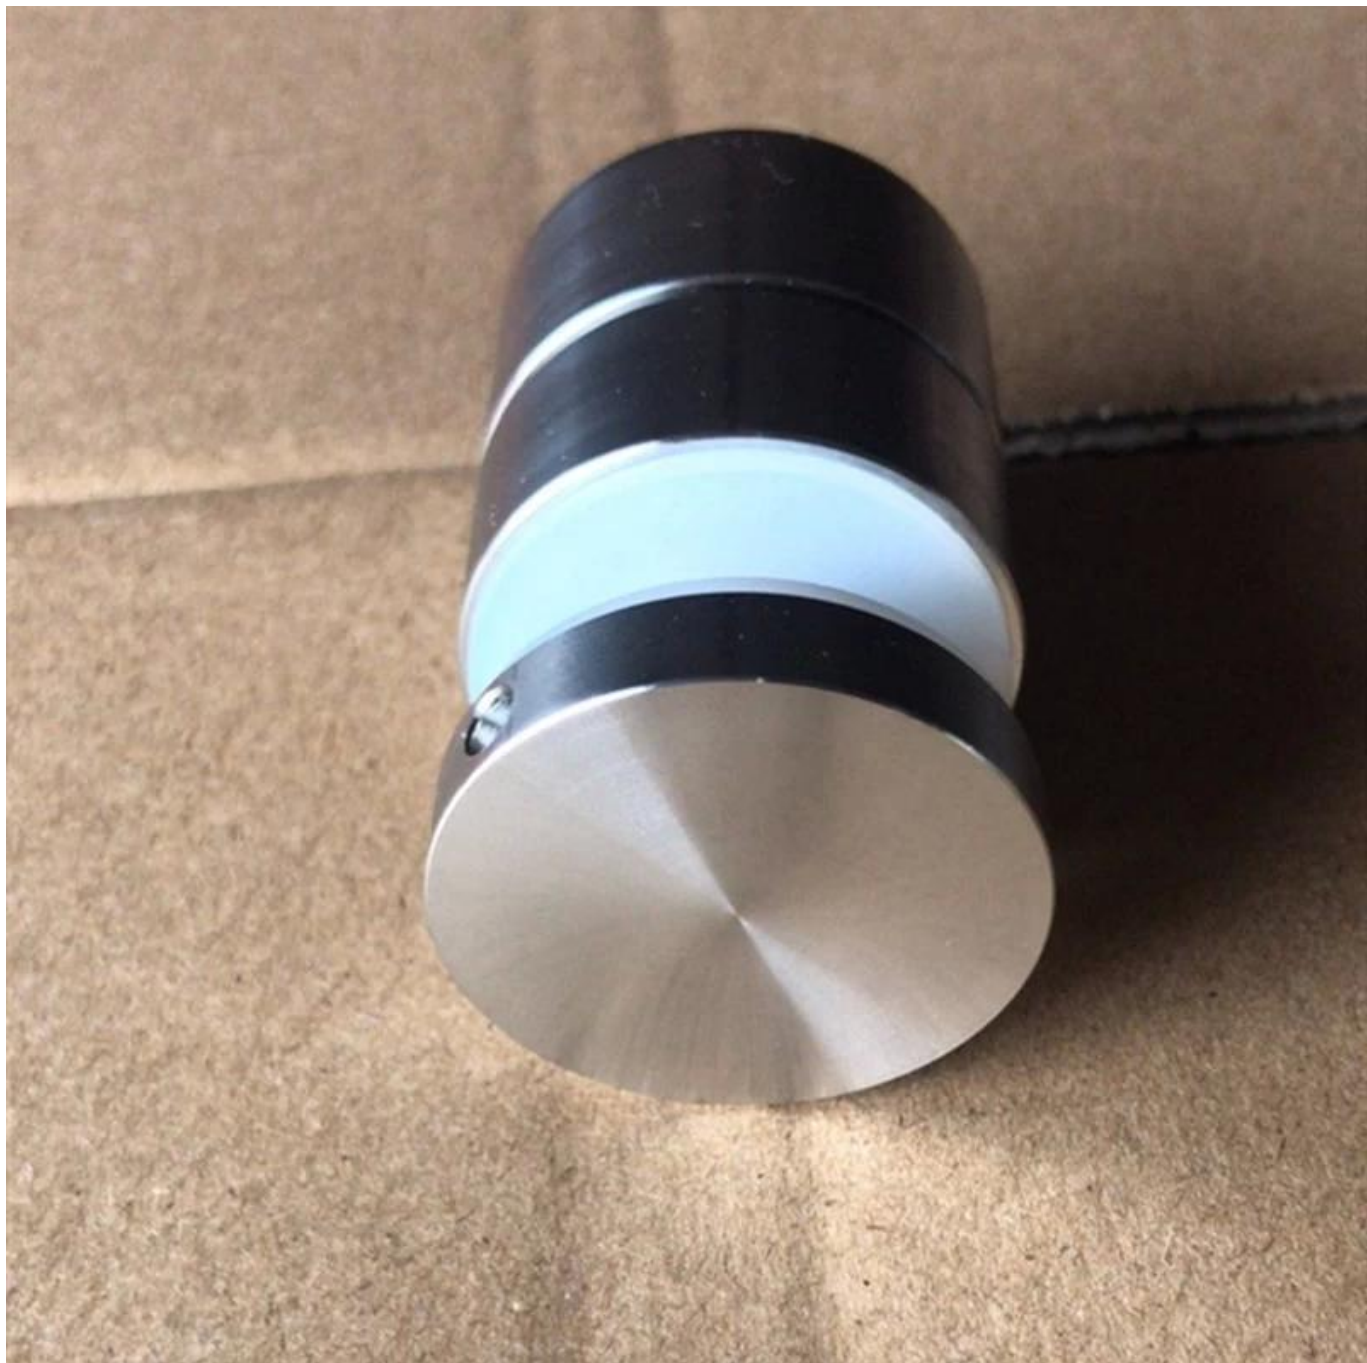

Hurtownie 10-12mm szkła ze stali nierdzewnej do napędu ściennego Regulowane zaciski standoff do bezramekalnych balustrad szkła.

1) Specyfikacje:

Dłaskłogrubość	10-19mm
Materiał	304/316.nierdzewnystal
koniec	satyna,lustro,Matowyczarny
Rozmiarydostępny	30/38 / 40/45 / 50mm,dostosowany
Szkłodziury	Potrzebne
Montowanie	betonlubdrewnouchwył

Wymiary do regulowanego standoffa i śruby -

Obrabiane wykończenie 10-12 mm regulowane zaciski standoff

Matowe czarne wykończenie 10-12mm Regulowane zaciski standoffowe -

Więcej projektów standoffa szkła:

Part No.	Material	Finish	Body	Bolt size
<ul style="list-style-type: none"> ▪ SF-30 ▪ SF-40 ▪ SF-50 ▪ SF-50A 	<ul style="list-style-type: none"> ▪ AISI 304 ▪ AISI 316 	<ul style="list-style-type: none"> ▪ Satin ▪ Mirror 	<ul style="list-style-type: none"> ▪ 30x10; 30x25mm ▪ 40x10; 40x30mm ▪ 50x12; 50x30mm ▪ 50x12; 50x50mm ▪ silicon rubber gasket included 	<ul style="list-style-type: none"> ▪ M10x120 bolt ▪ M10x72 wood screw ▪ M8x100 bolt ▪ M8 x72 wood screw

Part No.	Material	Finish	Body	Bolt size
<ul style="list-style-type: none"> ▪ SF-38Z 	<ul style="list-style-type: none"> ▪ AISI 304 ▪ AISI 316 	<ul style="list-style-type: none"> ▪ Satin ▪ Mirror 	<ul style="list-style-type: none"> ▪ hollow type ▪ 38x7.5;38x38mm ▪ silicon rubber gasket included 	<ul style="list-style-type: none"> ▪ M8x70 hexagonal screw