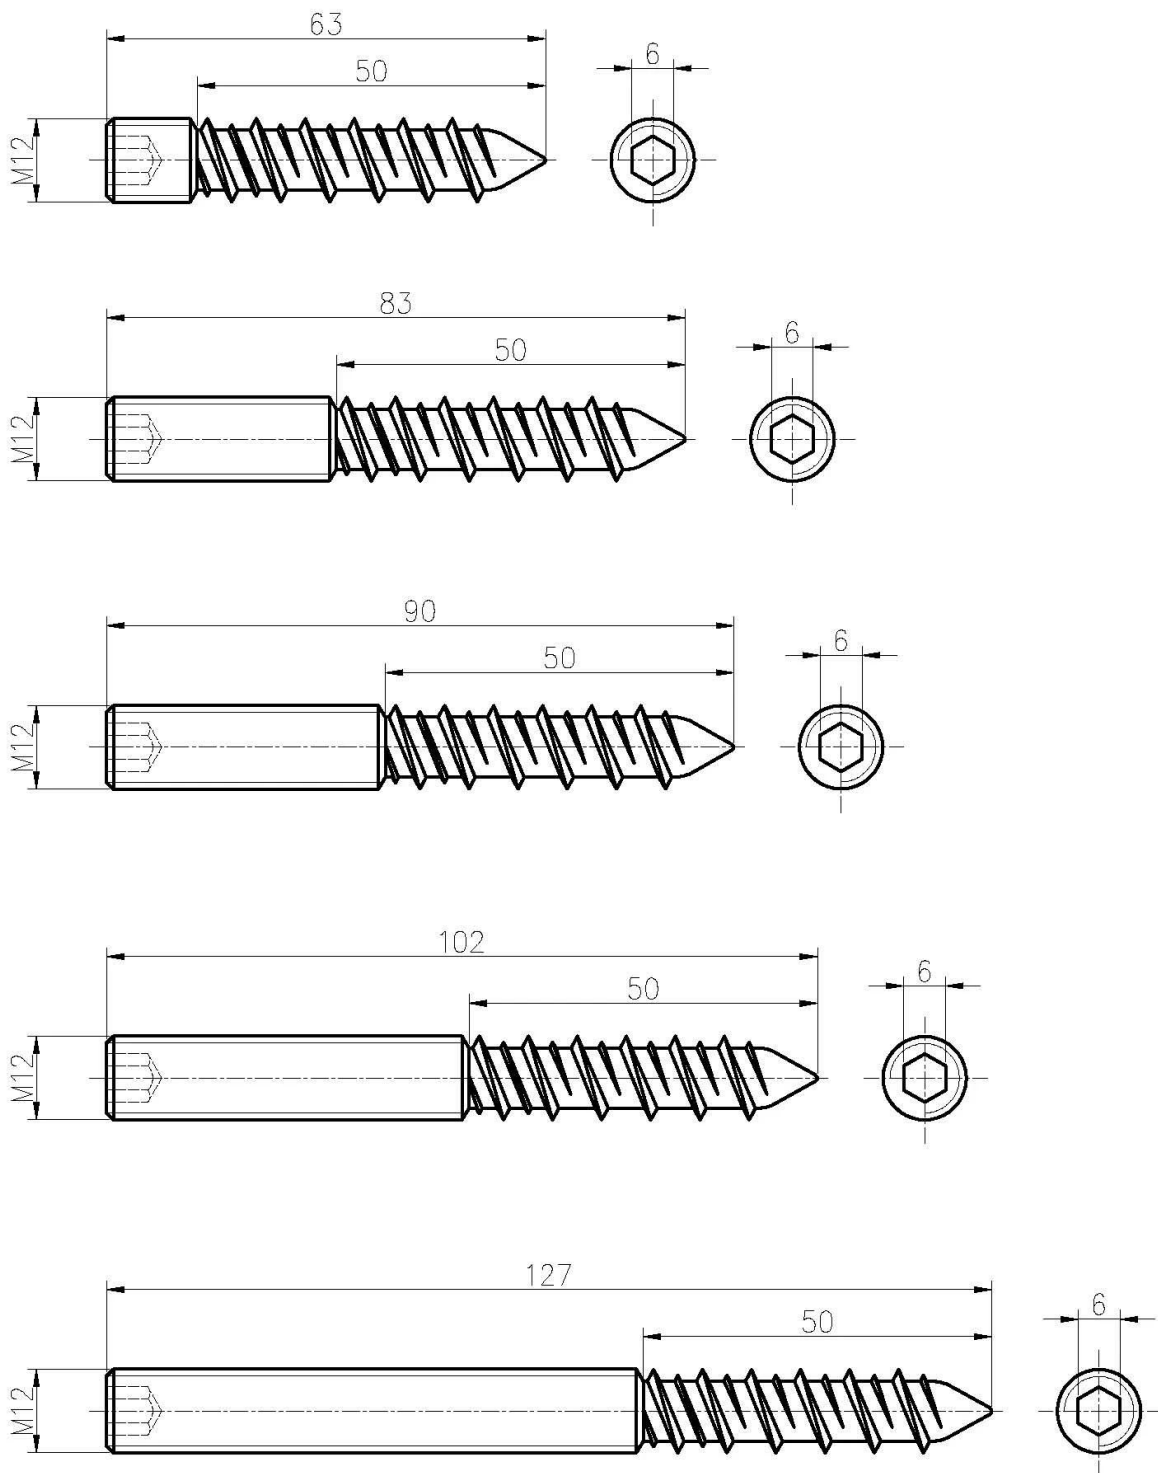

Obrabiane wykończenie 10-12 mm regulowane zaciski standoff