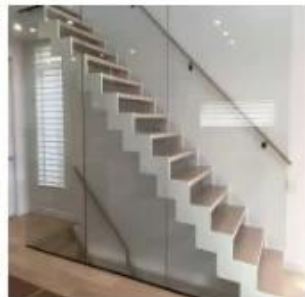

### **Specyfikacje schodów**

<b>Rozmiar</b>	<b>Wysokość podłogi</b>	Dostosowany jako Twój projekt
	<b>Szerokość</b>	700-1500 mm
<b>Tworzywo</b>	<b>Nadepnąć</b>	Laminowany szkło /hartowane szklane /lite drewno /marmur /stal nierdzewna /kutego żelaza
	<b>Balustrada</b>	Patrz szklany/kabel stali nierdzewnej Balustrada/poręcz pręta ze stali nierdzewnej/poręczenie z kutego żelaza 30 do 100 mm stały stały drewniany
<b>Komponenty i rozmiary</b>	<b>Grubość bieżnika</b>	101,52101,5210 mm lub 121,5212 mm hartowany szklany szklany bieżnik
	<b>Poręcz</b>	Dia = 50,8 mm lub kwadrat = 50*50 mm
	<b>Tralka</b>	Dia = 50,8 mm lub kwadrat = 50*50 mm
	<b>Szkło</b>	Grubość 12-17,52 mm
	<b>Stal nierdzewna</b>	Mirror / Satin / Black
<b>Skończyć</b>	<b>Stal węglowa</b>	Galwanizacja / powłoka / malarstwo w proszku
	<b>Aluminium</b>	Powłoka w proszku / ocynkowana / utleniona
	<b>Drewno z litego</b>	Malarstwo
	<b>Szkło</b>	Przezroczysty / matowy / zabarwiony

## Stringer Options

floating beams

mono stringer

plate-stringer

Z-plate stringer