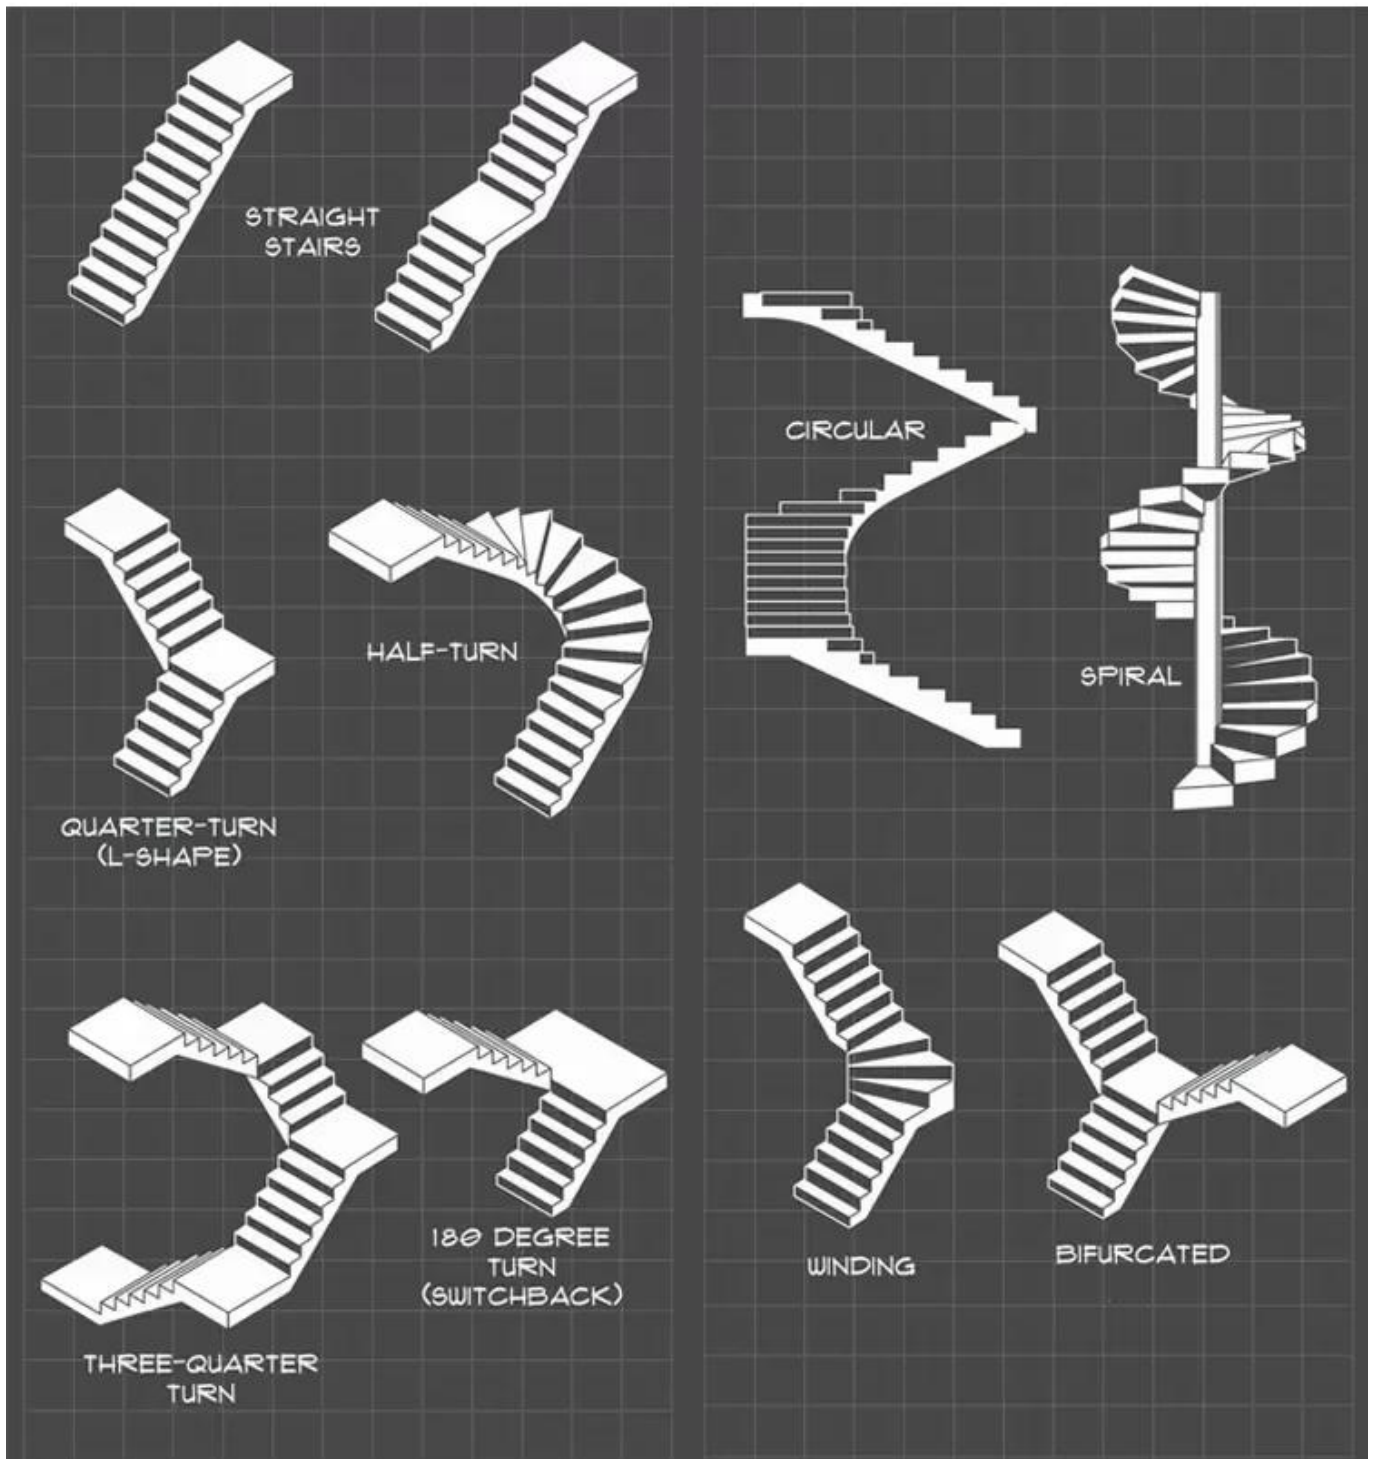

**Nazwa produktu** Drewniane strefy pływające proste schody centralny krąg

### **Specyfikacje schodów**

<b>Rozmiar</b>	<b>Wysokość podłogi</b>	Dostosowany jako Twój projekt
	<b>Szerokość</b>	700-1500 mm
<b>Tworzywo</b>	<b>Nadepnąć</b>	Laminowany szkło /hartowane szklane /lite drewno /marmur /stal nierdzewna /kutego żelaza
	<b>Balustrada</b>	Patrz szklany/kabel stali nierdzewnej Balustrada/poręcz pręta ze stali nierdzewnej/poręczenie z kutego żelaza 30 do 100 mm stały stały drewniany
<b>Komponenty i rozmiary</b>	<b>Grubość bieżnika</b>	101,52101,5210 mm lub 121,5212 mm hartowany szklany szklany bieżnik
	<b>Poręcz</b>	Dia = 50,8 mm lub kwadrat = 50*50 mm
	<b>Tralka</b>	Dia = 50,8 mm lub kwadrat = 50*50 mm
	<b>Szkło</b>	Grubość 12-17,52 mm
	<b>Stal nierdzewna</b>	Mirror / Satin / Black
<b>Skończyć</b>	<b>Stal węglowa</b>	Galwanizacja / powłoka / malarstwo w proszku
	<b>Aluminium</b>	Powłoka w proszku / ocynkowana / utleniona
	<b>Drewno z litego</b>	Malarstwo
	<b>Szkło</b>	Przezroczysty / matowy / zabarwiony

## Stringer Options

floating beams

mono stringer

plate-stringer

Z-plate stringer

## Railing Options

U channel glass railing

standoff glass railing

rod railing

cable railing