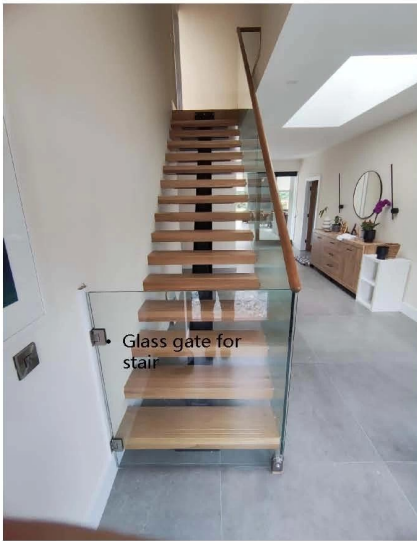

**Nazwa produktu** Drewniane strefy pływające proste schody centralny krąg

## Railing Options

U channel glass railing

standoff glass railing

rod railing

cable railing

## Top-handrail options

wood

stainless steel

stainless steel

pvc

单龙骨楼梯 Mono Stringer stairs • Ireland stair  
玻璃护栏 Glass railing

单龙骨楼梯 Single Stringer stairs  
不锈钢拉杆木扶手 Stainless steel rod wooden handrail

单龙骨楼梯 Single Stringer U shape stairs for Spain client