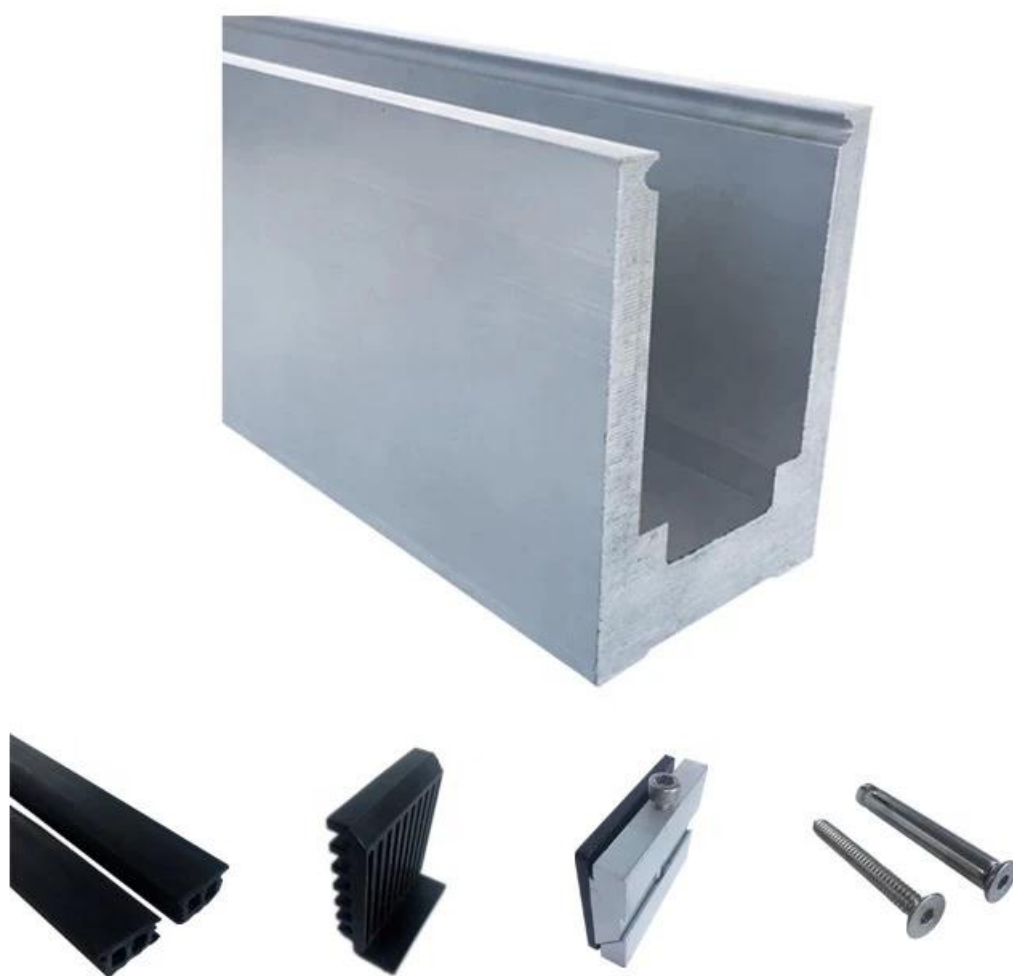

Zewnętrzne balustrady ze szkła aluminiowego / poręcze kanałowe / balustrady ze szkła aluminiowego do bezramowych szklanych balustrad balkonowych.

Cechy aluminiowych balustrad szklanych z kanałem U -

- Kanał U z podstawą typu stałego Wymiar: 102 * 67 (mm)
- Do użytku ze szkłem o grubości 17,52 mm, 3 metry / szt
- Każda sztuka zawiera okucia: taśma wodoszczelna 6m, kształtki aluminiowe plastikowe 9 kompletów, śruby rozporowe 9 szt

Zdjęcia projektowe zewnętrznych balustrad ze szkła aluminiowego poręcze kanałowe balustrady ze szkła aluminiowego