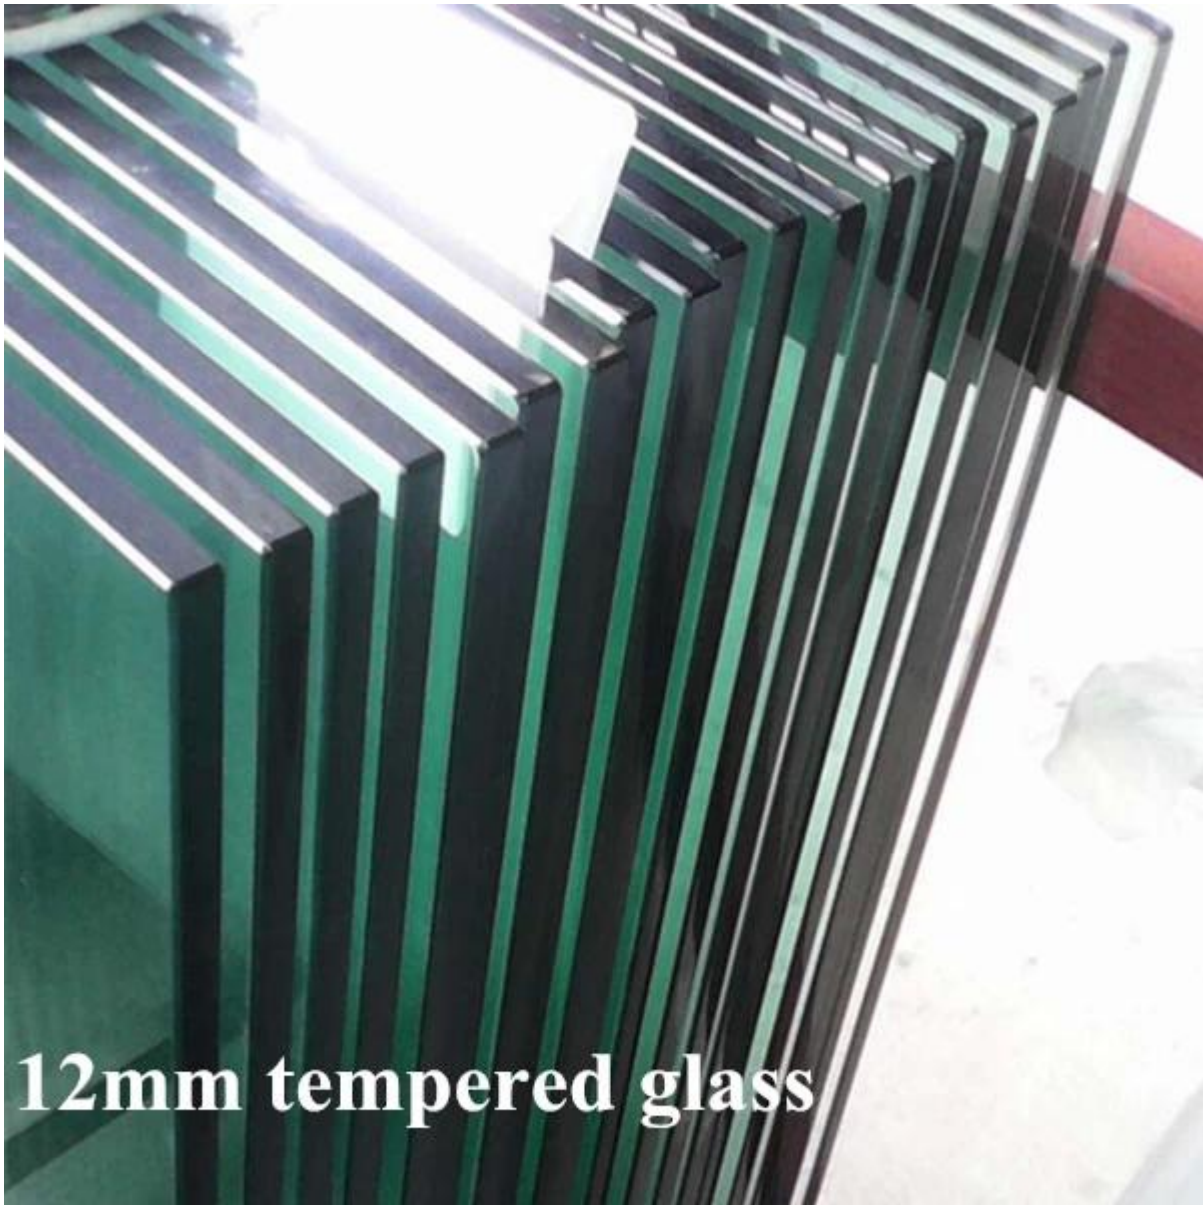

[Szkłane balustrady balkonowe z aluminium](#) po stronie systemu montażu jest dość popularny w Europie Północnej.

Wszystko System balustrady balkonowe szkło wykonane z materiału aluminium, czarnym lub srebrnym lakierem proszkowym jak na swoje wymagania.

**Szkłane balustrady balkonowe z aluminium** Zdjęcia projektu dla Europy Północnej, bardzo piękne.

Aluminium Słupki dla 10-12mm szkła

boczny wspornik montażowy

szyby

**12mm tempered glass**