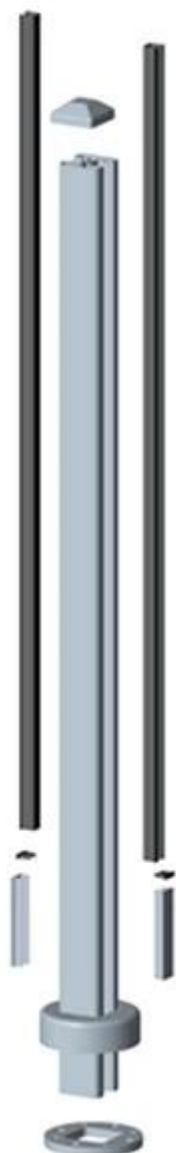

szkło aluminium Słupki na balkonie

okrągłe typmi

Materiał: aluminium 6063 T5

Wykończenie: anodowanie, malowanie proszkowe

Wymiary: 50 * 3mm, 1265mm wysoka lub jak na swoje wymagania

inny rodzaj postu dostępny: okrągłe jedna droga pocztowa, runda 2-drożny 180 stopni,

Runda 2 sposobem

90 stopni, okrągłe 2-drożny 135 stopni

dla grubości szkła: 10mm-12mm

Typ kwadratowe

Materiał: aluminium 6063 T5

koniec: Anodowanie, malowanie proszkowe

reimension: 50 * 50 * 3mm, 1265mm wysoka lub jak na swoje wymagania

różne typy Of dostępne po square jedna droga pocztowa, kwadrat 2-drożny 180 stopni,

kwadrat 2

sposobem 90 stopni, sqaure 2-drożny 135 stopni

dla grubości szkła: 10mm-12mm

Square 1 way

**Square 2 way
180 degree**

**Square 2 way
135 degree**

**Square 2 way
90 degree**

PROJEKT SHOW

Proszę przejść do naszego [strona główna](#), A my pomożemy Ci znaleźć produkty, które need.or [Skontaktuj się z nami](#) dla rekomendacji.