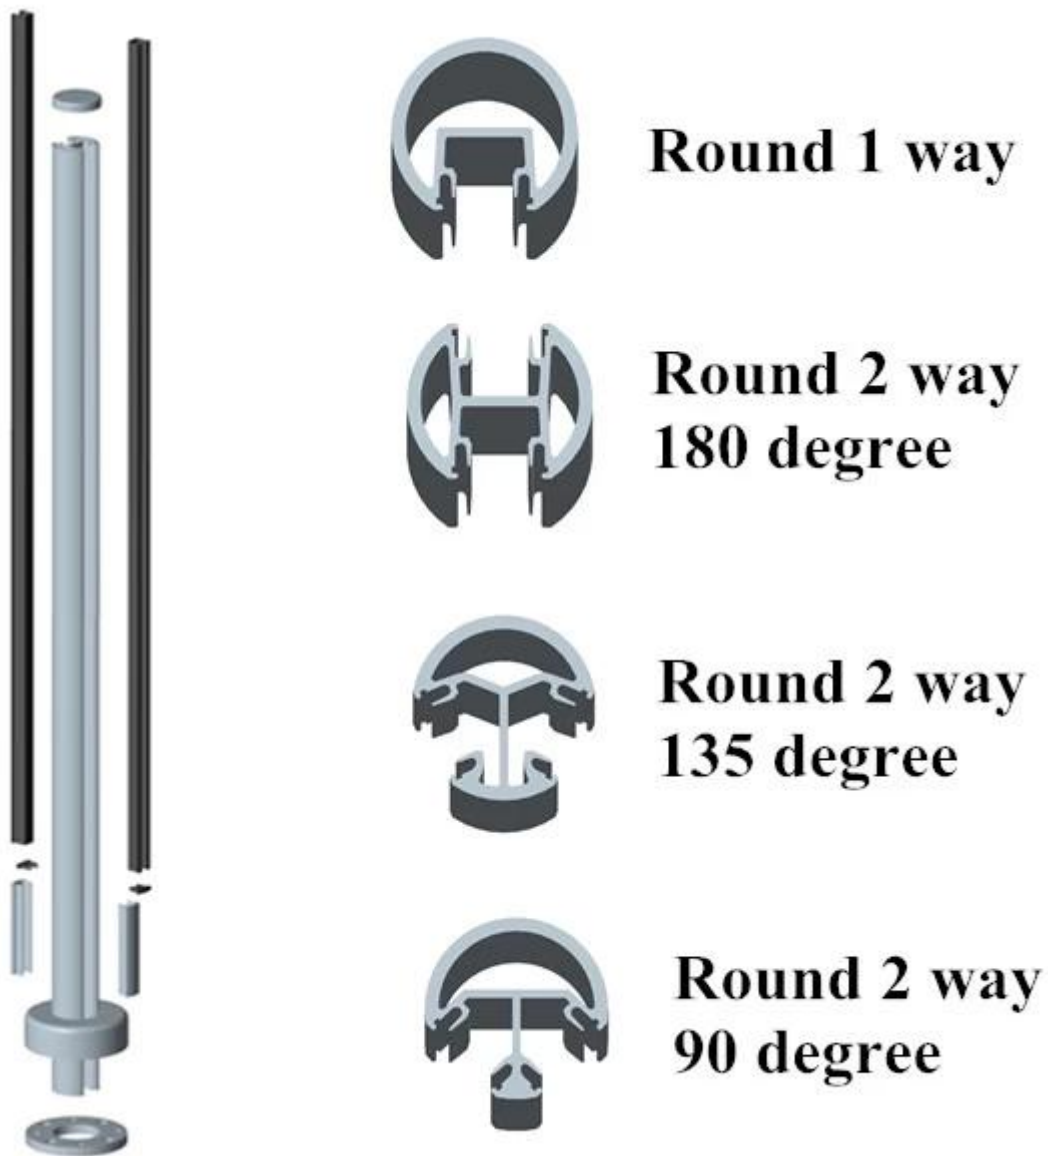

szkło aluminium Słupki na balkonie

okrągłe typmi

Materiał: aluminium 6063 T5

Wykończenie: anodowanie, malowanie proszkowe

Wymiary: 50 * 3mm, 1265mm wysoka lub jak na swoje wymagania

inny rodzaj postu dostępny: okrągłe jedna droga pocztowa, runda 2-drożny 180 stopni,

Runda 2 sposobem

90 stopni, okrągłe 2-drożny 135 stopni

dla grubości szkła: 10mm-12mm

Typ kwadratowe

Materiał: aluminium 6063 T5

koniec: Anodowanie, malowanie proszkowe

reimension: 50 * 50 * 3mm, 1265mm wysoka lub jak na swoje wymagania

różne typy Of dostępne po square jedna droga pocztowa, kwadrat 2-drożny 180 stopni,

kwadrat 2

sposobem 90 stopni, sqaure 2-drożny 135 stopni

dla grubości szkła: 10mm-12mm

Square 1 way

**Square 2 way
180 degree**

**Square 2 way
135 degree**

**Square 2 way
90 degree**

PROJEKT SHOW

Proszę przejść do naszego [strona główna](#), A my pomożemy Ci znaleźć produkty, które need.or [Skontaktuj się z nami](#) dla rekomendacji.