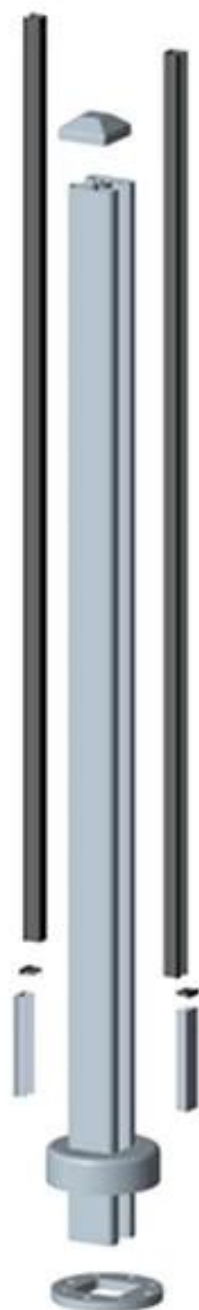

po aluminium wygląd zewnętrzny balkon

	Okrągły Rodzaj	Kwadrat Rodzaj
Materiał	aluminium 6063 T5	aluminium 6063 T5
koniec	anodowanie, malowanie proszkowe	anodowanie, malowanie proszkowe
Rozmiar	dia 50 * 3mm	50 * 50 * 3mm
standardowa wysokość	1265mm wysoka	1265m wysoki
Rodzaj stanowiska dostępne	okrągła jedna droga pocztowa, 2-drożny 180 stopni, 90 stopni 2-drożny, 2-drożny 135 stopni	kwadratowe jedna droga pocztowa, 2-drożny 180 stopni, 90 stopni 2-drożny, 2-drożny 135 stopni

Typ Okrągły

Round 1 way

**Round 2 way
180 degree**

**Round 2 way
135 degree**

**Round 2 way
90 degree**

square Typ

Square 1 way

**Square 2 way
180 degree**

**Square 2 way
135 degree**

**Square 2 way
90 degree**

pokaż projektu

Proszę czuć się swobodnie [Skontaktuj się z nami](#) jeśli masz jakieś zainteresowania w naszych produktach.