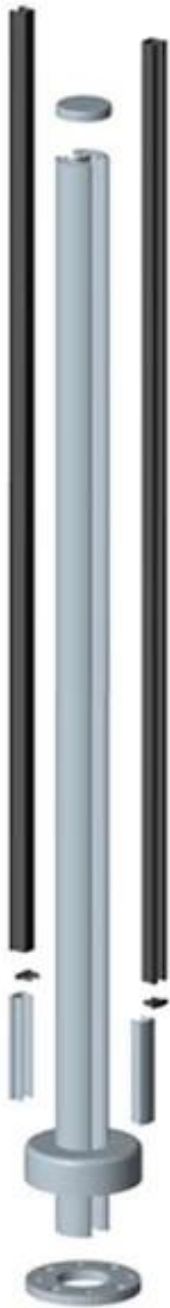

po aluminium wygląd zewnętrzny balkon

	Okrągły Rodzaj	Kwadrat Rodzaj
Materiał	aluminium 6063 T5	aluminium 6063 T5
koniec	anodowanie, malowanie proszkowe	anodowanie, malowanie proszkowe
Rozmiar	dia 50 * 3mm	50 * 50 * 3mm
standardowa wysokość	1265mm wysoka	1265m wysoki
Rodzaj stanowiska dostępne	okrągła jedna droga pocztowa, 2-drożny 180 stopni, 90 stopni 2-drożny, 2-drożny 135 stopni	kwadratowe jedna droga pocztowa, 2-drożny 180 stopni, 90 stopni 2-drożny, 2-drożny 135 stopni

Typ Okrągły

Round 1 way

**Round 2 way
180 degree**

**Round 2 way
135 degree**

**Round 2 way
90 degree**

square Typ

Square 1 way

**Square 2 way
180 degree**

**Square 2 way
135 degree**

**Square 2 way
90 degree**

pokaż projektu

Proszę czuć się swobodnie [Skontaktuj się z nami](#) jeśli masz jakieś zainteresowania w naszych produktach.