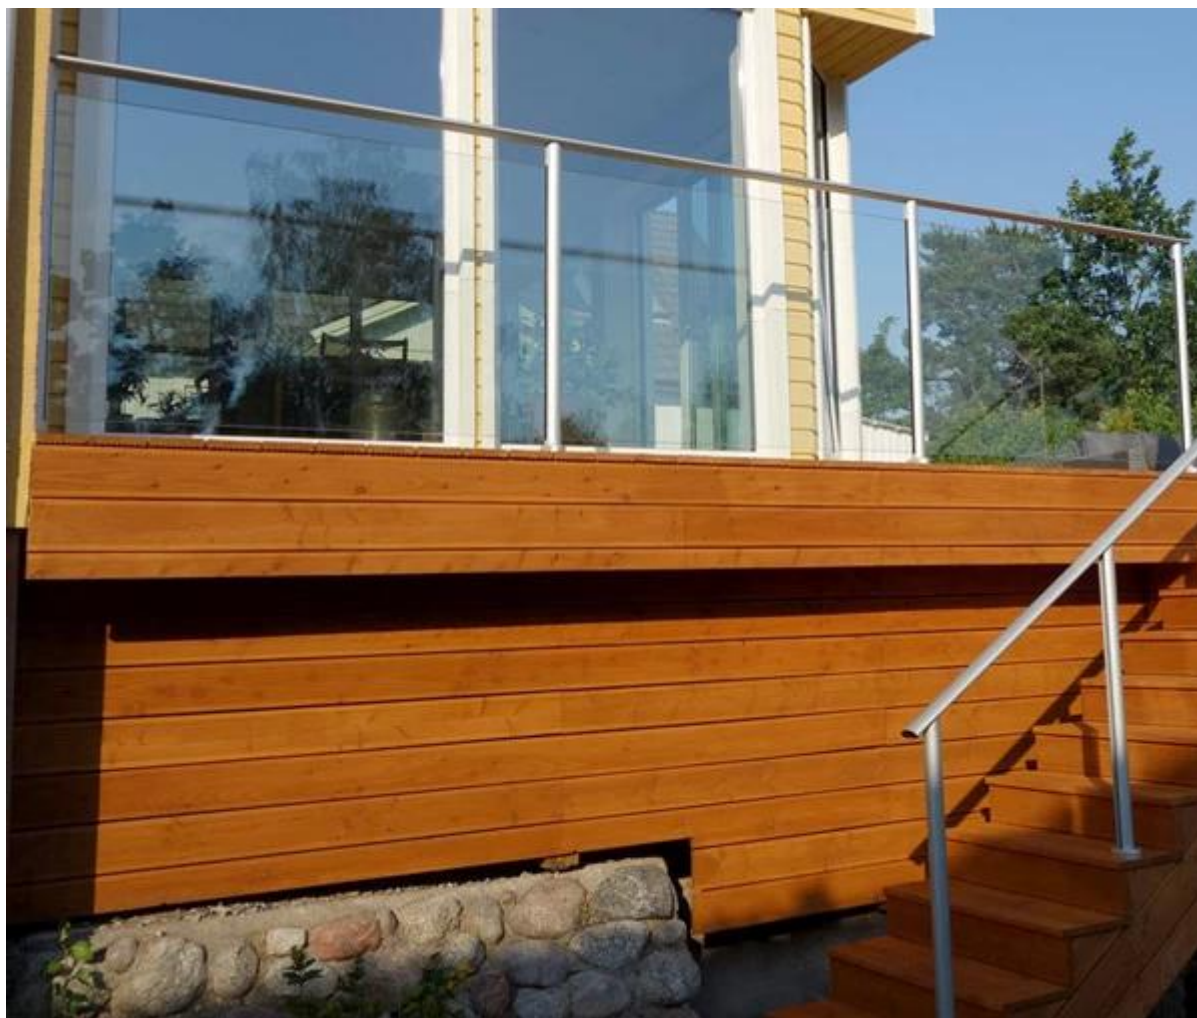

Mamy 4 modele opcjonalnie okrągły sposób post post aluminium, runda 2 sposób 180-stopnia spin 2-  
sposób 90 stopni okrągły 2 sposób 135 stopni.

Okrągły typu aluminium post slajdów 50 mm, Grubość: 3 mm, Wysokość 1265mm lub żądania.

Informacja o produkcie

**KEBIL** 科比奥®

**Round 1 way**

**Round 2 way  
180 degree**

**Round 2 way  
135 degree**

**Round 2 way  
90 degree**

Zdjęcia projektu

Certyfikacja