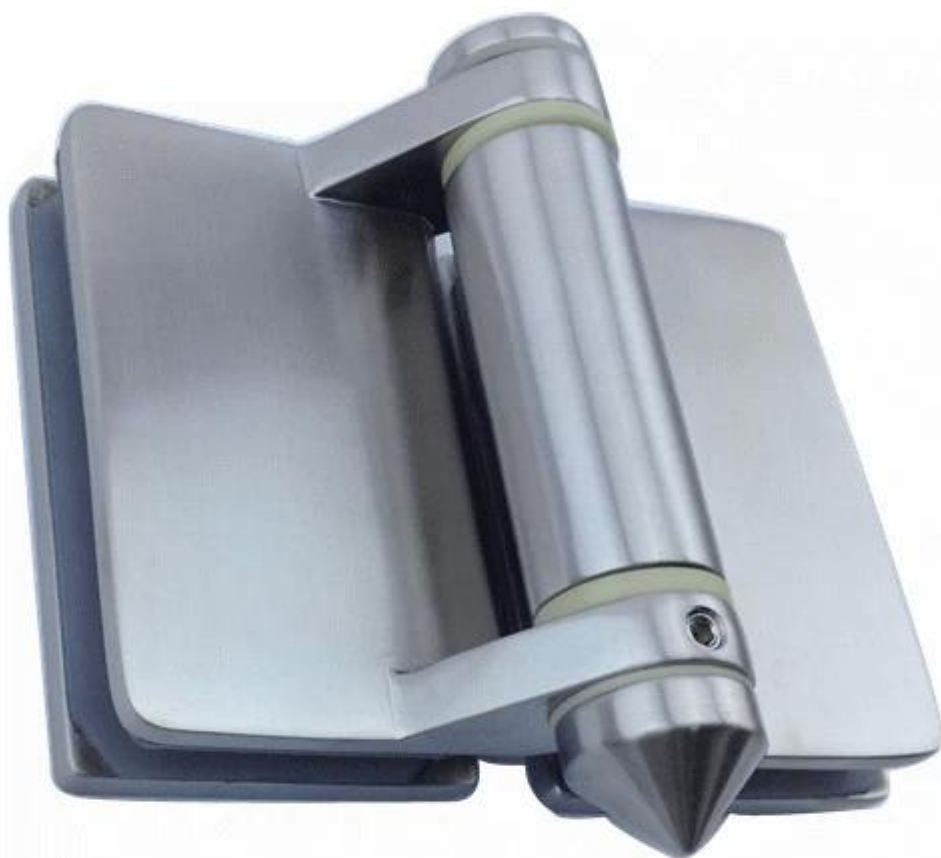

odlewania Zawias szkło do szkła bramy

Materiał: stal nierdzewna 316

Wykończenie: wysoki połysk lub mat polerowana

lub grubość szkła: 8mm

2 szt na 1 bramie

MOQ: 1 zestaw

Casting szkła do szkła zawiasu

G-G2

Casting szkło okrągły pozt zawias

G-R2

Casting szkło placu Pocztowym / wall zawias

G-W 2

Jeśli masz jakiegokolwiek zainteresowanie naszymi produktami, prosimy przejść do naszego [strona główna](#), A my pomożemy Ci znaleźć produkty, które Neere. lub skontaktuj się z nami aby uzyskać zalecenia.