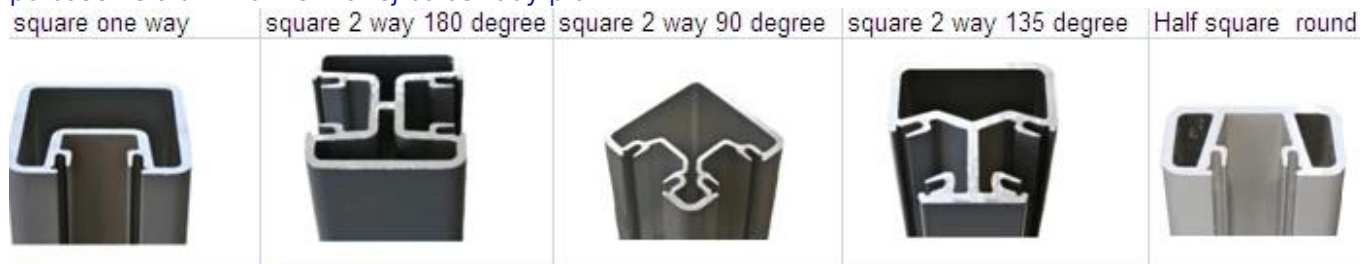

Szko Aluminium balustrady jest jednym z najbardziej popularnych Sytems balustrading. Jest to nie tylko bardzo niskie ceny, ale również z wysokiej jakości i pięknego wyglądu.

Postów aluminium może być okrągły lub kwadratowy kształt, wysokość 1265mm. Powierzchnia może być zanurzony difefernt kolorów proszku.

Typ okrągły aluminium wiadomość

Ogrodzenia z aluminium po basen, pół-bezramowa poręcz

po basenie aluminium szklanej balustrady płot

Poręcze

"Post: aluminium malowane proszkowo, szkło aluminium Słupki, na basen ogrodzenia / balkon poręcz

6mm do 19mm grubości szyb hartowanych matowym

Szklana balustrada aluminiowa System może być również stosowane do basenów.
Post i oprawy z aluminium

dostawcy porcelana semiframeless poręcze szklane z postu aluminium na basen ogrodzenia