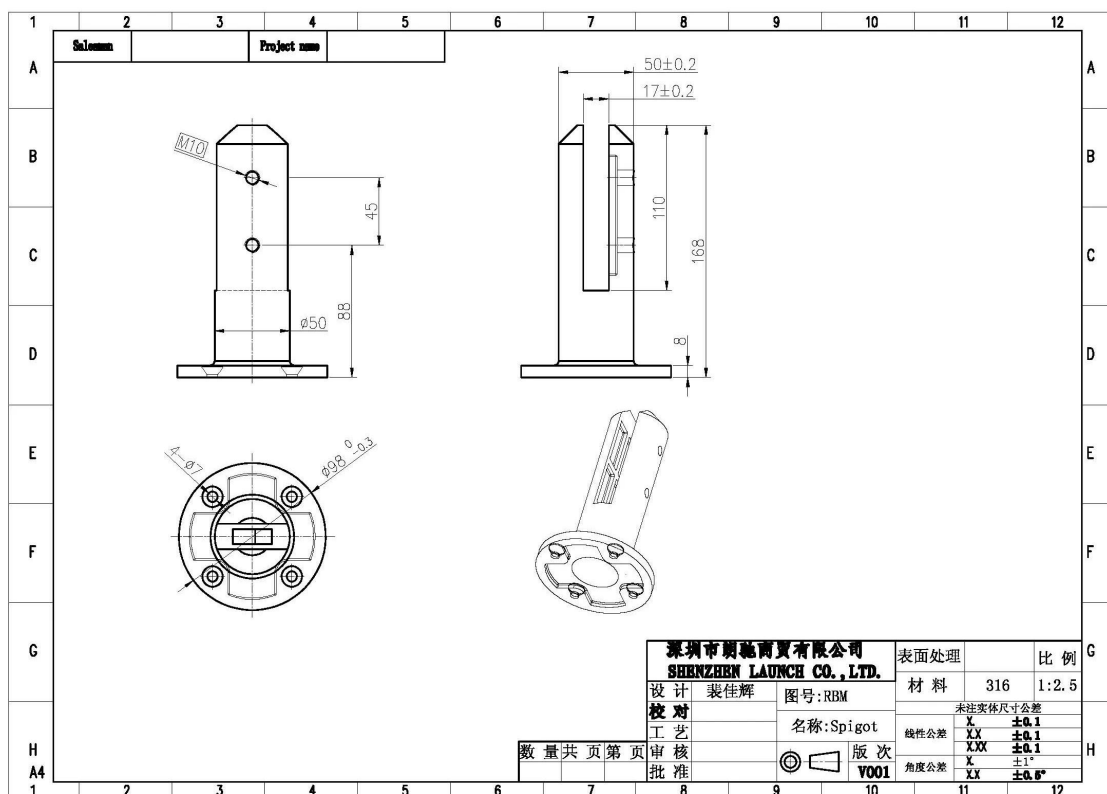

Shenzhen Oferta uruchomienie **Czop 2205 pokładzie duplex** w niskich cenach, i są zgodne z normami Australii.

Duplex 2205 ma silniejszą odporność czop rdza niż ze stali nierdzewnej 316 czopy, zwykle wokół basenów soli apied lub morzem.

Poniżej szczegółowe informacje o naszych **Czop okrągły typu deck** , Model nr. RBM

Materails dostępne	316 / 316L / duplex ze stali nierdzewnej 2205
Powierzchnia	Polerowana lub szrotkowana
Szczegóły pakowania	1 szt pokładu Czop w małym białym pudełku, 10 szt w kartonie
Grubość szkła zasugerował	8mm do 13.52mm
Cena jednostkowa	20 PLN --- PLN 30

Wymiary pokładu rundy bosego KMS

Zdjęcia do rundy pokładu bosego KMS

Zdjęcie Montaż okrągłej pokładu czop na balkonie:

Czop Deck zainstalowane wokół basenów:

Posiadamy również plac czopy pokładu typu jak poniżej: