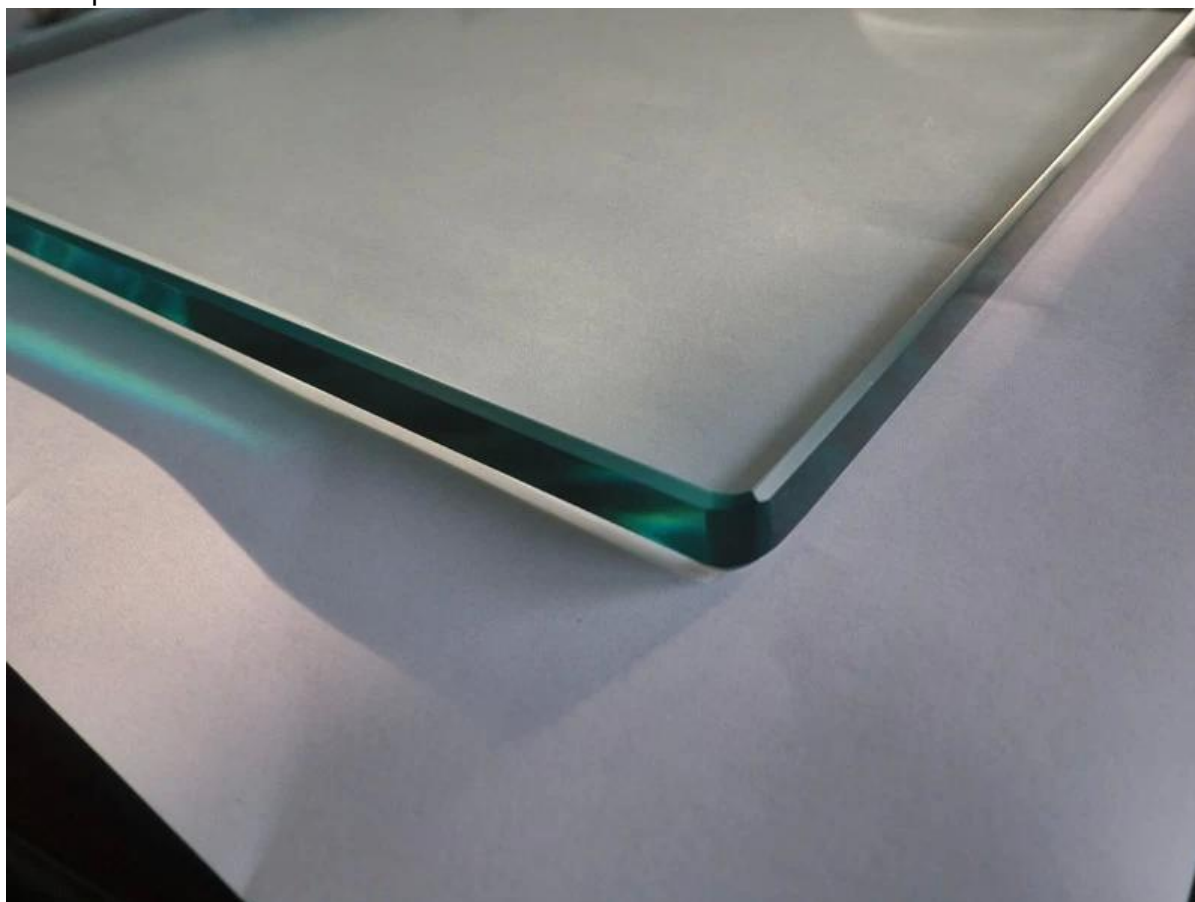

1/2 "bezramowe systemy ogrodzeniowe basen szkła obejmuje zindywidualizowane panele z hartowanego szkła i stali nierdzewnej, szkła mini stanowisko zawias i zatrzask do szkła bramy.

Mini ze stali nierdzewnej mogą być zarówno po talerz i rdzeń baza typu wiertarka do betonu i drewna, desek, dostępne w matowej i lustrzanym wykończeniu.

Wszystkie szyby są z rogu bezpieczeństwa, pokroić rozmiarach.

Pokaż produkt

1.tempered szkła

2.mini po

Podstawa płytowy

Gatunek SS316 Czop kwadratowy szkła płyta podstawy dla przetwórci balkon porcelany, porcelana Czop kwadratowy szkła z pokrywą na basen ogrodzenia

mirror finish glass spigot square

Rdzeń typu wiertarki

RCM round core drill spigot satin

square glass spigot

3.project pic

frameless glass balustrade

pool fence with square spigot

pool fence with round spigot