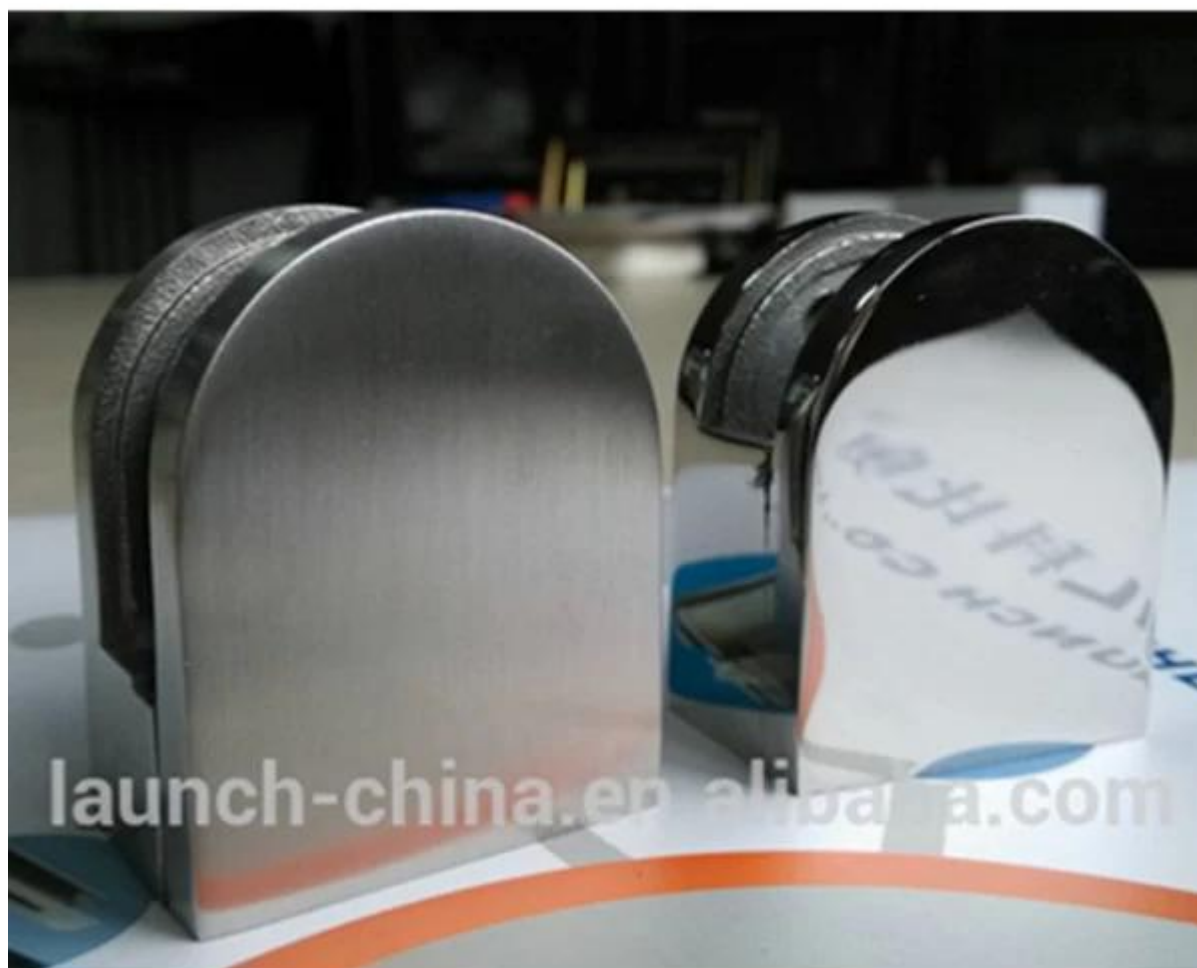

G105 304 stal nierdzewna szkło klip z płaską podstawą jest zaprojektowane z myślą 3/8 "i 1/2" grubość szkła i rury kwadratowe. Możesz wybrać zarówno wykończenie szczotkowane i lustro. Gumy gasket włączone.

Wkładki gumowe uszczelki zawarte

Dla rury kwadratowej

Inne wzory dostępne
1.glass klip z podstawy łuku

2.square szkła typu klip

To Susie Fu i zapraszamy do kontaktu ze mną po więcej szczegółów ^ . ^