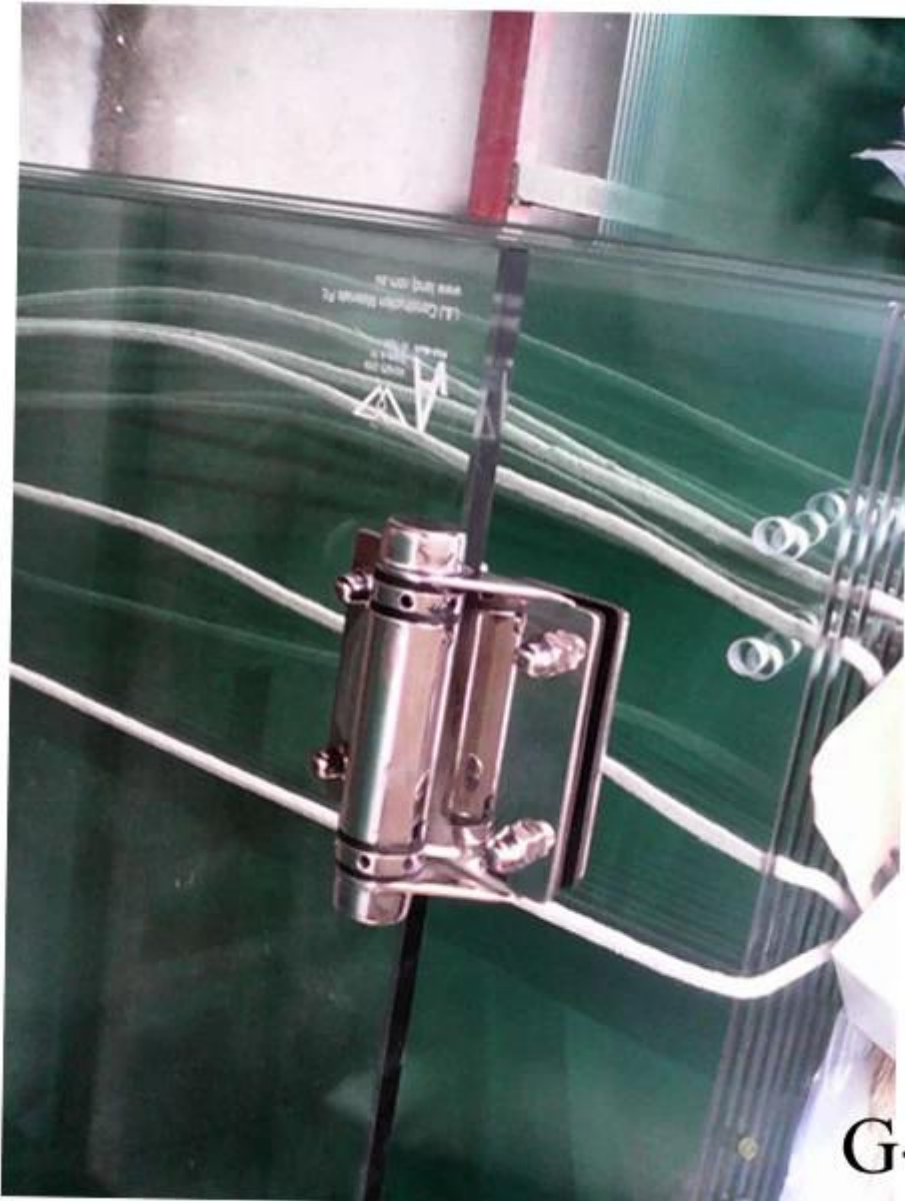

Automatycznego zamykania drzwi zawias szkło do szkła

Materiał 1.SS316

2. nadające 8-10mm drzwi szklane

3.available w wykończeniu szczotkowanego i lustra

4.glass do zawiasów i po rundzie szkła do ściany zawias dostępne

5.fittings tym 1 czapki i 1 klucz sześciokątny pin i 1 dostosowującym

Specifications:

Item name	Glass to glass hinge	Glass to wall or square post hinge	Glass to round post hinge
Item number	GH-G	GH-S	GH-R
Picture			
Dimension	77.5*81.25mm	77.5*84.25mm	77.5*84.25mm
Weight	0.46kg	0.38kg	0.4kg
Accessories available	1 cap; 1 pin; 1 allen key	1 cap; 1 pin; 1 allen key	1 cap; 1 pin; 1 allen key
Fittings photo			

Rysunek:

produktów Pokaż:
Wykończenie lustro

szczotkowana

G-G1

pakowanie:
1 para szkła okno wewnętrzne zawiasy /
12 pudełek / karton

Inny rodzaj szkła zawiasu

1.glass do zawiasu ścianie

[drzwi ze stali nierdzewnej i szkła zatrzaszk zawias chiny producenta, drzwi szklane hartowane 8-10mm zawias i zatrzaszk na basen ogrodzenia](#)