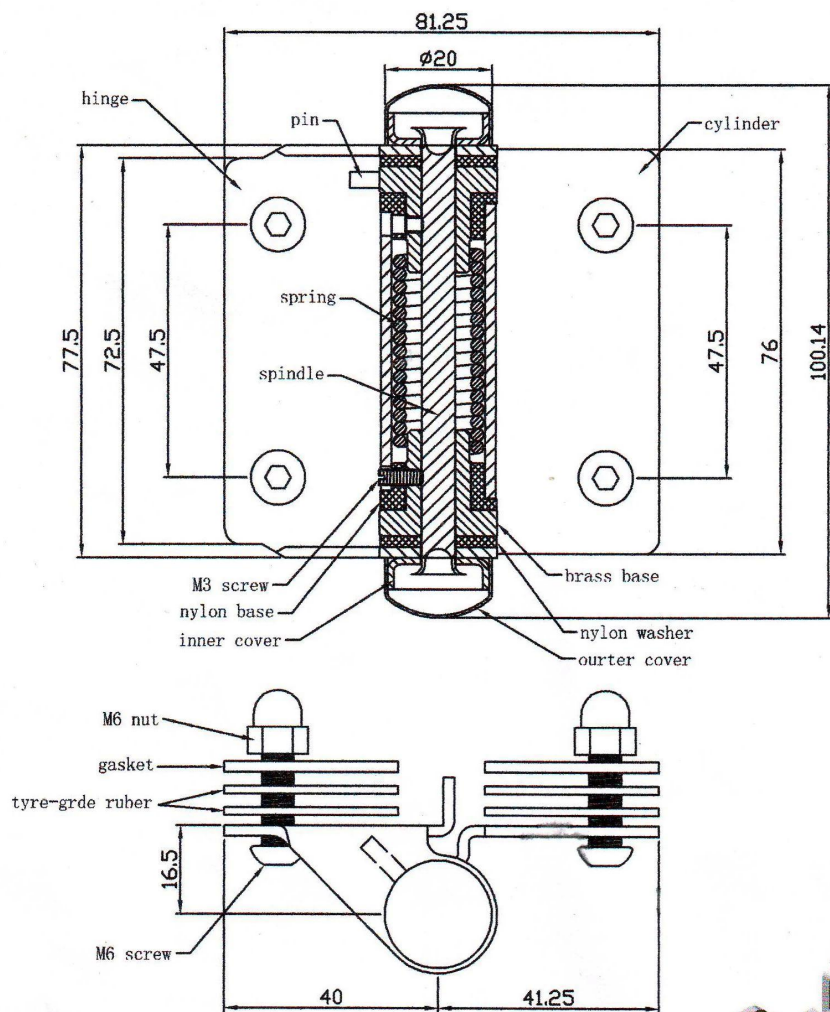

produktów Pokaż:
Wykończenie lustro