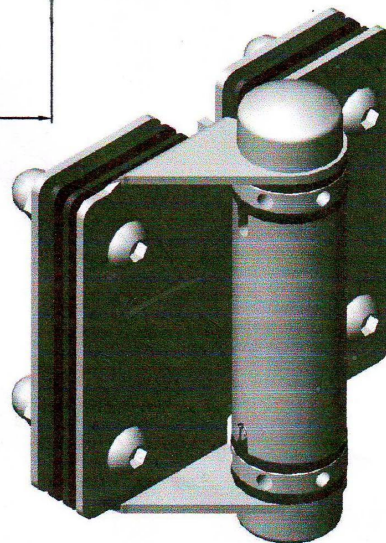

Automatycznego zamykania drzwi zawias szkło do szkła

Materiał 1.SS316

2. nadające 8-10mm drzwi szklane

3.available w wykończeniu szczotkowanego i lustra

4.glass do zawiasów i po rundzie szkła do ściany zawias dostępne

5.fittings tym 1 czapki i 1 klucz sześciokątny pin i 1 dostosowującym

Specifications:

Item name	Glass to glass hinge	Glass to wall or square post hinge	Glass to round post hinge
Item number	GH-G	GH-S	GH-R
Picture			
Dimension	77.5*81.25mm	77.5*84.25mm	77.5*84.25mm
Weight	0.46kg	0.38kg	0.4kg
Accessories available	1 cap; 1 pin; 1 allen key	1 cap; 1 pin; 1 allen key	1 cap; 1 pin; 1 allen key
Fittings photo			

Rysunek:

produktów Pokaż:
Wykończenie lustro

szczotkowana

G-G1

pakowanie:
1 para szkła okno wewnętrzne zawiasy /
12 pudełek / karton

Inny rodzaj szkła zawiasu

1.glass do zawiasu ścianie

[drzwi ze stali nierdzewnej i szkła zatrzaszk zawias chiny producenta, drzwi szklane hartowane 8-10mm zawias i zatrzaszk na basen ogrodzenia](#)