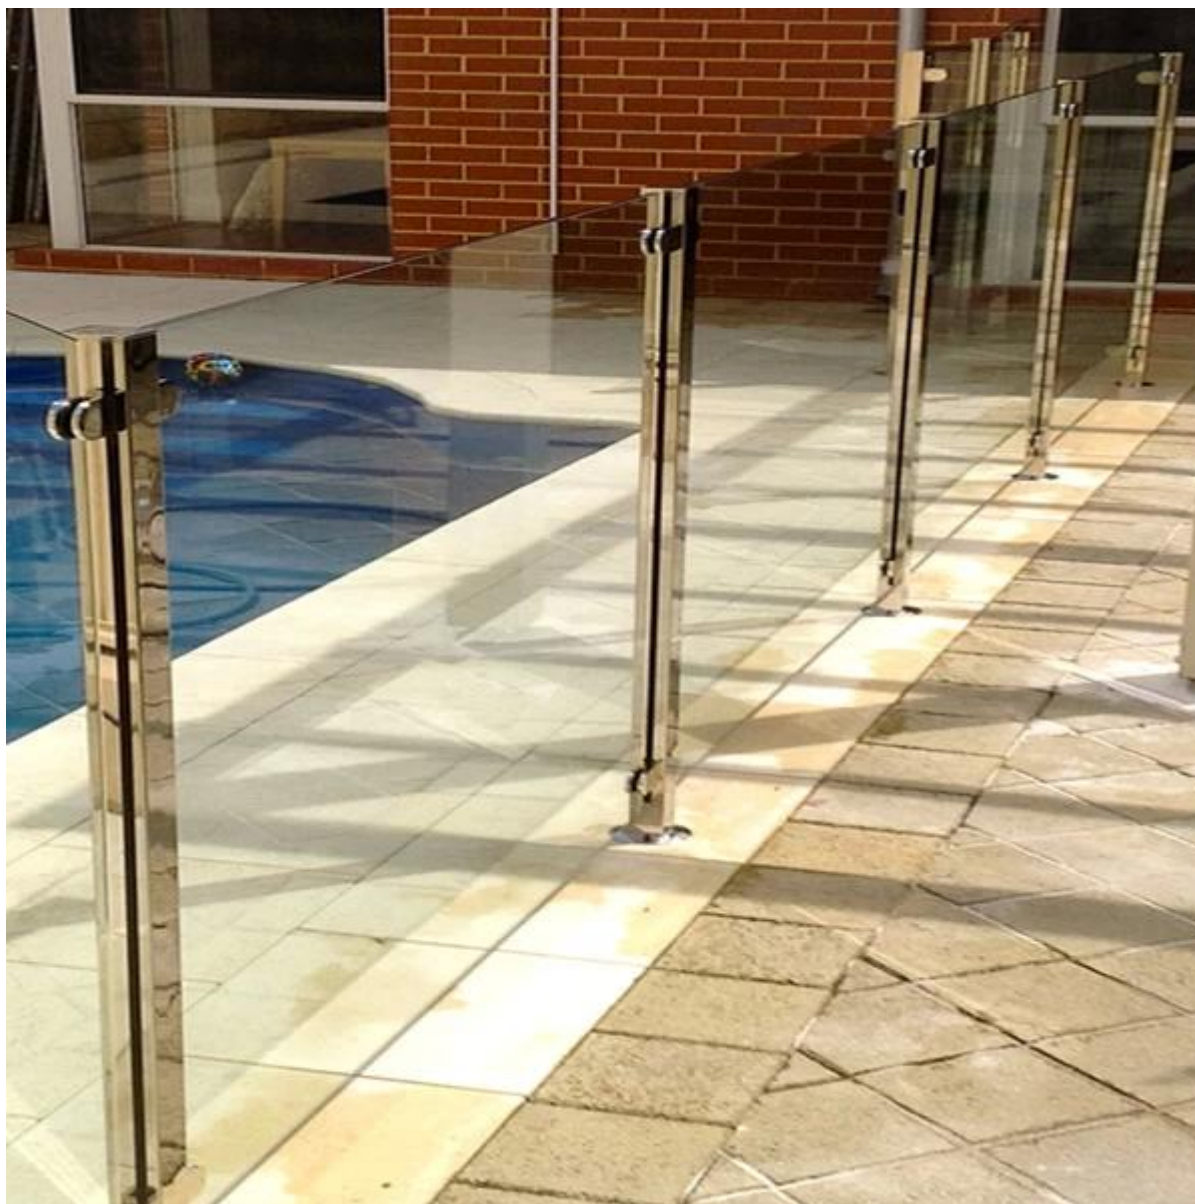

[kwadrat ze stali nierdzewnej typu szkło na schodach zacisk, zacisk ze stali nierdzewnej Szkło z płaską podstawą do poręczy balkonu](#)