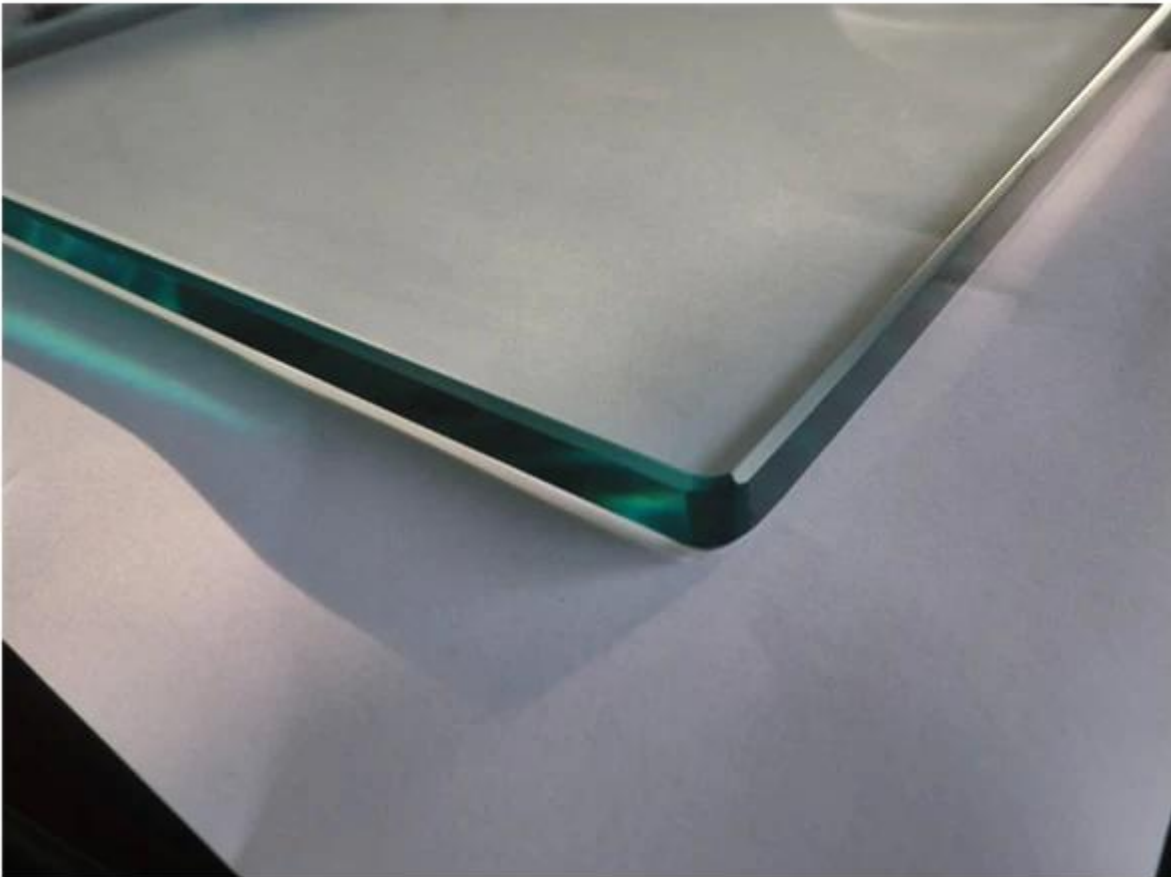

1/2 "bezramowa balkon System balsutrade staje się coraz bardziej popular. To stype może dać pełny widok z balkonu. Robimy wykonane na zamówienie usługi na pół" Panel ze szkła hartowanego krawędzie polerowane. Wszystkie króćce szklane wykonane są ze 316 klasy ze stali nierdzewnej morskich materiału, który jest rdza dowód w deszczu. Co więcej, nie jest wymagane żadne otwory w panelu szklanego. Jest to rodzaj tarcia, które jest bardzo łatwe w instalacji i zero kosztów konserwacji.

Pokaż produktu:

1.tempered szkła z polerowanego egdes

2.stainless nierdzewna klasy 316 [Płyta szklana baza Czop](#) i