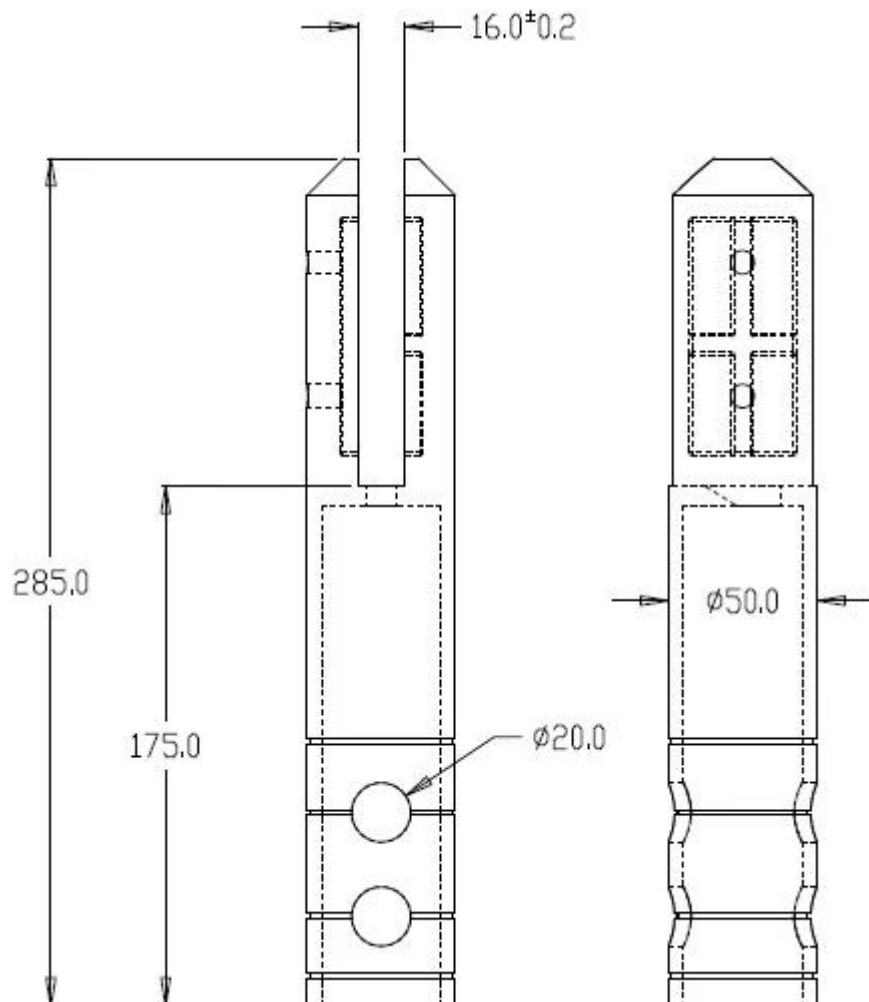

wiertarka rdzeń okrągłe szkła ogrodzenia króćce

Jest to jeden z najbezpieczniejszych sposobów na wykorzystanie kurek okrągły lub kwadratowy rdzeń wiertła czop wiertła do szkła rdzenia ogrodzeń

Oto wymiary i zdjęcia z kranu wiertła rundy podstawowej

Pakiet Czop okrągłe i kwadratowe rdzeń wiertła Czop wiertarka rdzeń

SCM-2 SATIN

Aby uzyskać więcej informacji, zadzwoń lub napisz do mnie!

Tel: +86 13266706610

E-mail: sales06@launch-china.cn