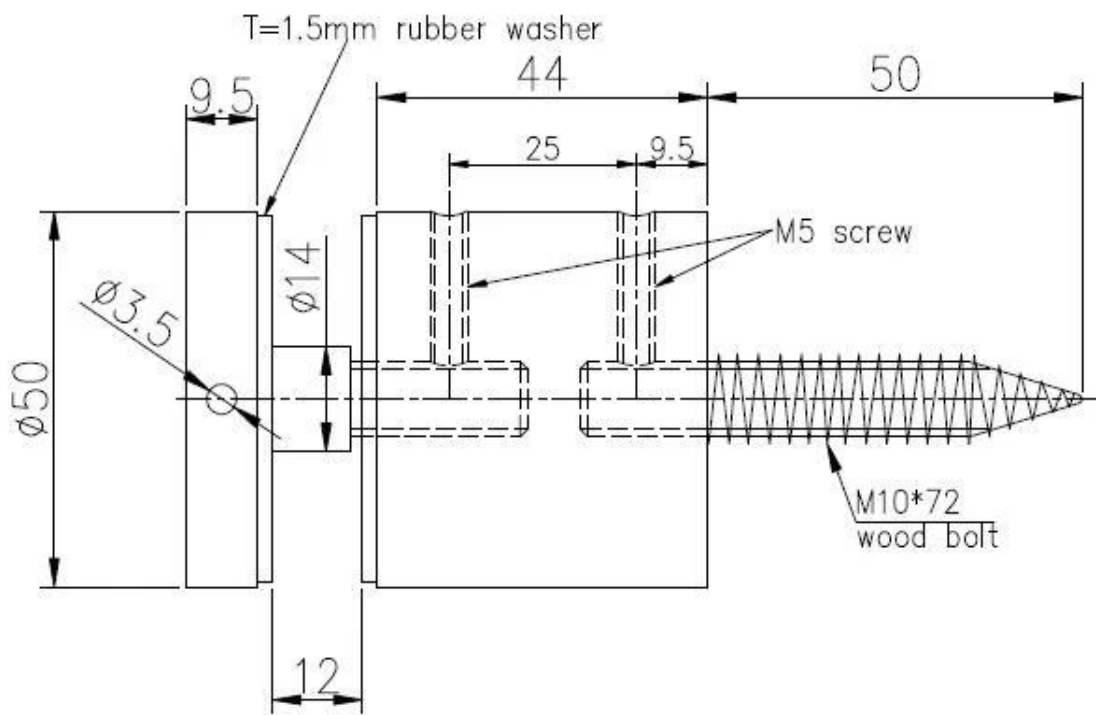

niestandardowe wzornictwo Cr laurence na bezramowe szklane schody balkonowe

Specyfikacja graniczna:

- Materiał: Stal nierdzewna 316
- Wykończenie: szczotkowane
- Średnica 2 "(50 mm) x 1-3 / 4" (44 mm) długa podstawa, Czapka grubości 3/8 "(9,5 mm)
- 2 szt gumowa uszczelka, 1 szt. Pierścionek z nylonu
- Do użytku ze szkłem o grubości 1/2 "lub 3/4" (12 lub 19 mm)