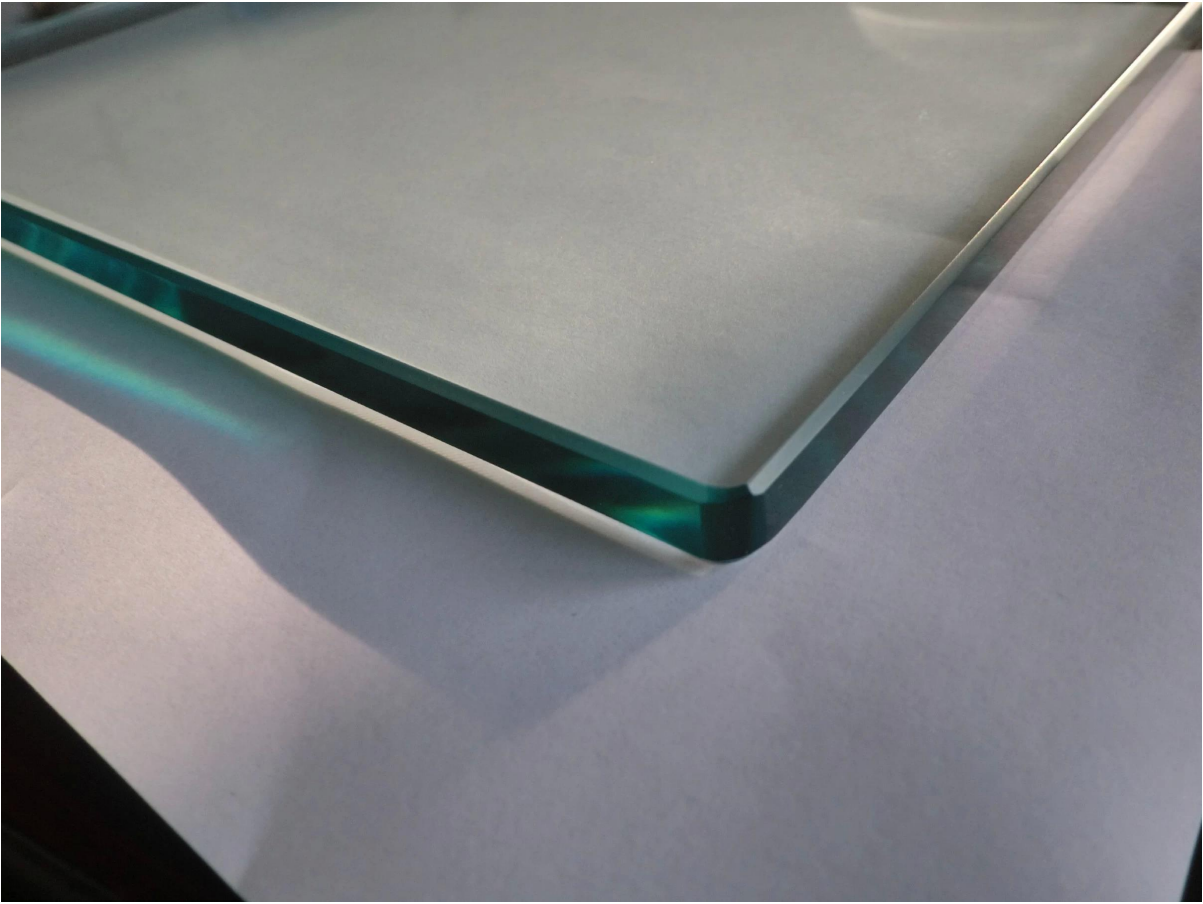

Cięte na wymiar 12 mm przezroczyste szkło hartowane do szklanych balustrad balkonowych, wspólna szklana balustrada o grubości 8 mm -12 mm.

Okular. do przezroczystego szkła hartowanego -

- Grubość szkła 8-12 mm
- Rozmiar panelu szklanego wynosi od 100 mm do 2400 mm
- Opakowanie - każdy panel szklany oddzielony wkładkami i pakowany w skrzynie ze sklejki
- Certyfikaty - SGS, CG, SGCC

Zdjęcia przezroczystego szkła hartowanego -

Przezroczyste szkło hartowane nakładane na szklane balustrady -