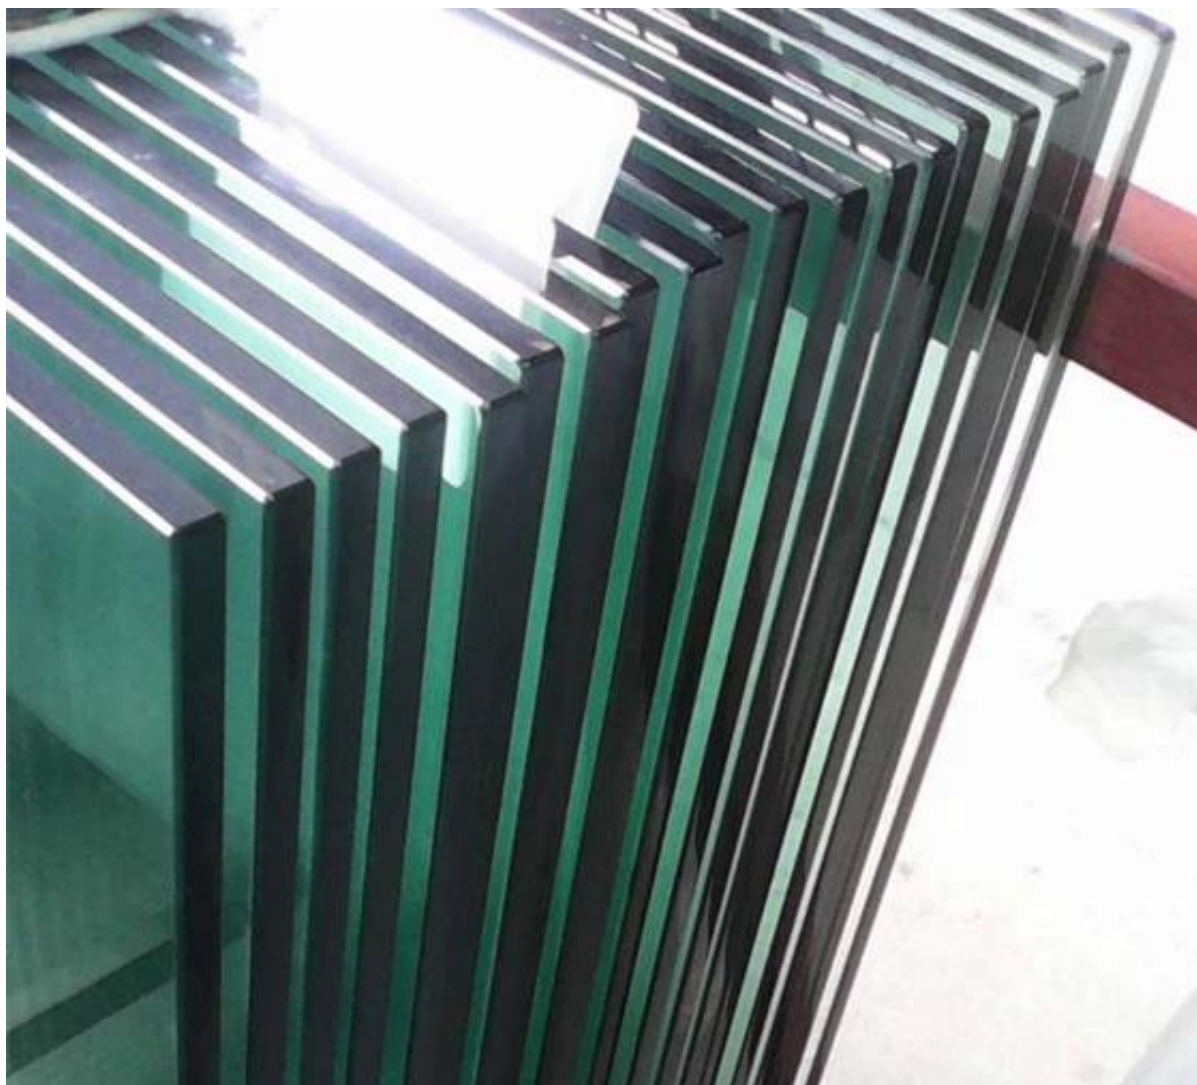

Cięte na wymiar 12 mm przezroczyste szkło hartowane do szklanych balustrad balkonowych, wspólna szklana balustrada o grubości 8 mm -12 mm.

Okular. do przezroczystego szkła hartowanego -

- Grubość szkła 8-12 mm
- Rozmiar panelu szklanego wynosi od 100 mm do 2400 mm
- Opakowanie - każdy panel szklany oddzielony wkładkami i pakowany w skrzynie ze sklejki
- Certyfikaty - SGS, CG, SGCC

Zdjęcia przezroczystego szkła hartowanego -

Przezroczyste szkło hartowane nakładane na szklane balustrady -