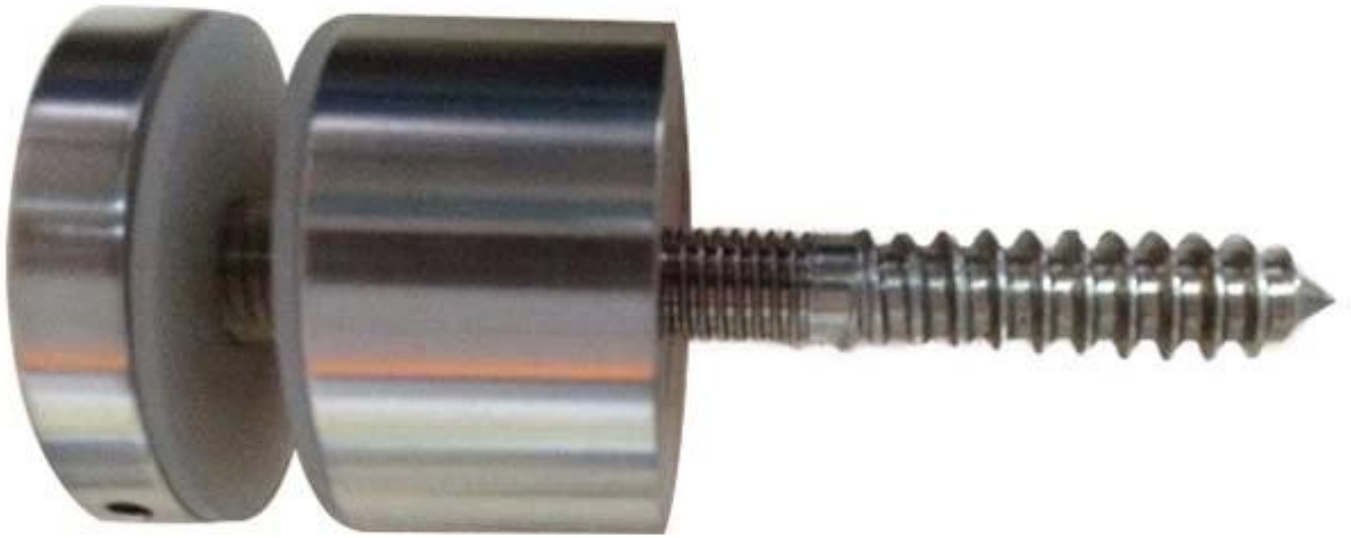

Ozdobne śruby mocujące dystansowe szkło Kanada

1) Specyfikacje :

1. materiał AISI304 / 316
2. satyna / lustro / czarny
3. Do zastosowań szklanych 10-19mm
4. concrete uchwyt /drewno uchwyt
5. MOQ 1 szt

product name	glass balustrade standoff
type1	glass standoff for concrete
type2	glass standoff for wood
material	SS316/304 grade
finish	brushed and mirror
glass thickness	10-19mm
application	stair,balcony and pool fence
techonology	CNC machining
net weight	about 06kg
dimension	main body:50*30mm;cap:50*10mm with M12*120 bolt
MOQ	1pc
country	China
delivery method	by air,by DHL,UPS,FedEx,by sea

dekoracyjne śruby mocujące dystansowe szkło Kanada

dekoracyjne śruby mocujące dystansowe szkło Kanada

KEBIL 科比奥®

WIĘCEJ WZORÓW SZKLANYCH STANDOFF:

Skontaktuj się z nami aby uzyskać więcej informacji!

E-mail: sales01@launch-china.cn