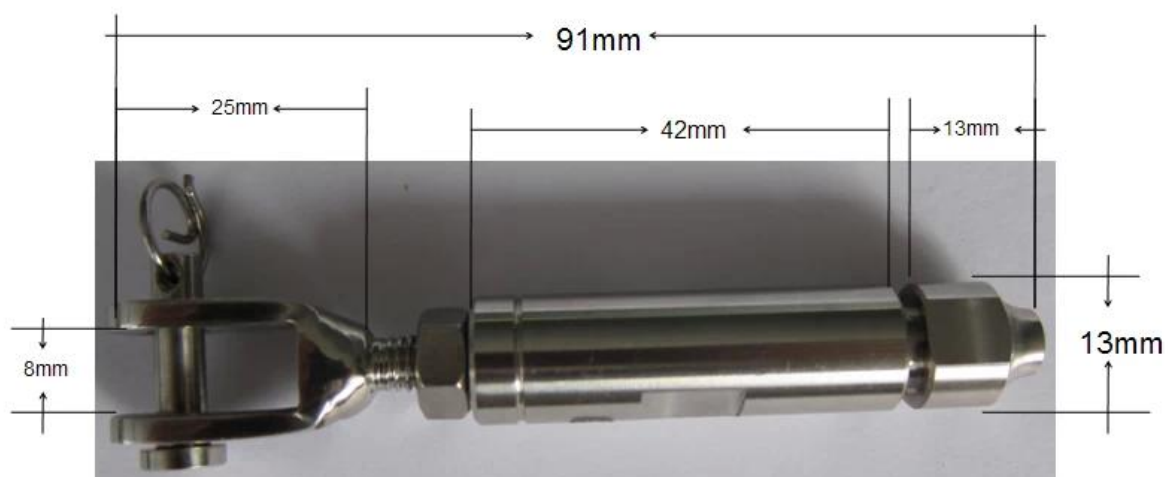

Niezawodna wydajność napinacza 316 ze stali nierdzewnej kabel

Oferujemy różne rodzaje napinaczy kablowych.

Jest elastyczny tensor kabla.

Niektóre mogą być również zmieniona na stronie zamontować poręcz kablowej, takich jak T803, T809 itp

Oto zdjęcia kablowej napinacza T803, jeden z najbardziej powszechnym użyciu kabla tensora.

Oto wymiar przewodu tensor T803

Pakiet kablowej tensor T803

Tensora zdjęcia instalacyjne z kabla T803

Kliknij, aby dowiedzieć się więcej o okrągłym linowej poręczy. URL: [Zamontowane z boku / podłogi balustrady ze stali nierdzewnej na balkon i schody](#)

Kliknij, aby dowiedzieć się więcej o square poręczy kablowej. RUL:[Balustrady ze stali nierdzewnej kabel, plac poręcze kabel z 50 * 25mm poręczy](#)

W razie jakichkolwiek pytań, po prostu daj mi znać.

E-mail: Sales06@launch-china.cn