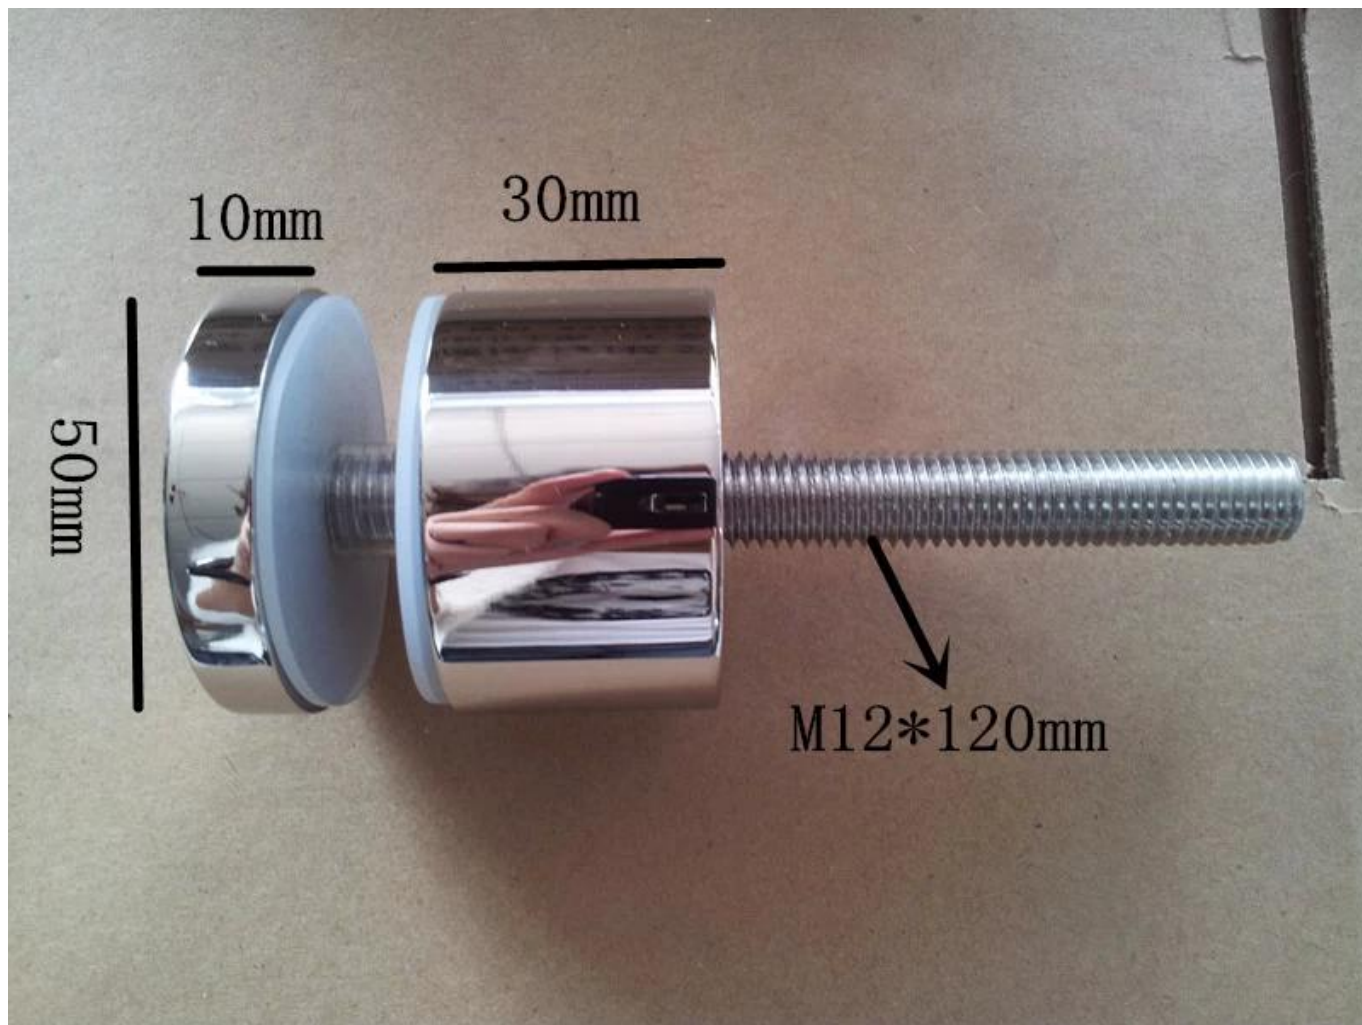

Lustro o średnicy 50mm polerowany patowa SF-50

- Model No .: SF-50
- stal nierdzewna 316
- lustro
- dia 50mm, M12 * 120 Śruba do mocowania do betonowej ściany, M12 * 72 Śruba do montażu na drewnie
- 50 * cap 10mm, 50 * 30mm ciała

M12 * 120 Śruba do montażu na ścianie betonowej

M12 * 72 Śruba do montażu na drewnie

[Witamy Państwa inquirey, postaramy się odpowiedzieć w ciągu 24 godzin.](#)

Email: sales03@launch-china.cn

Skype: [launch_03](#)
