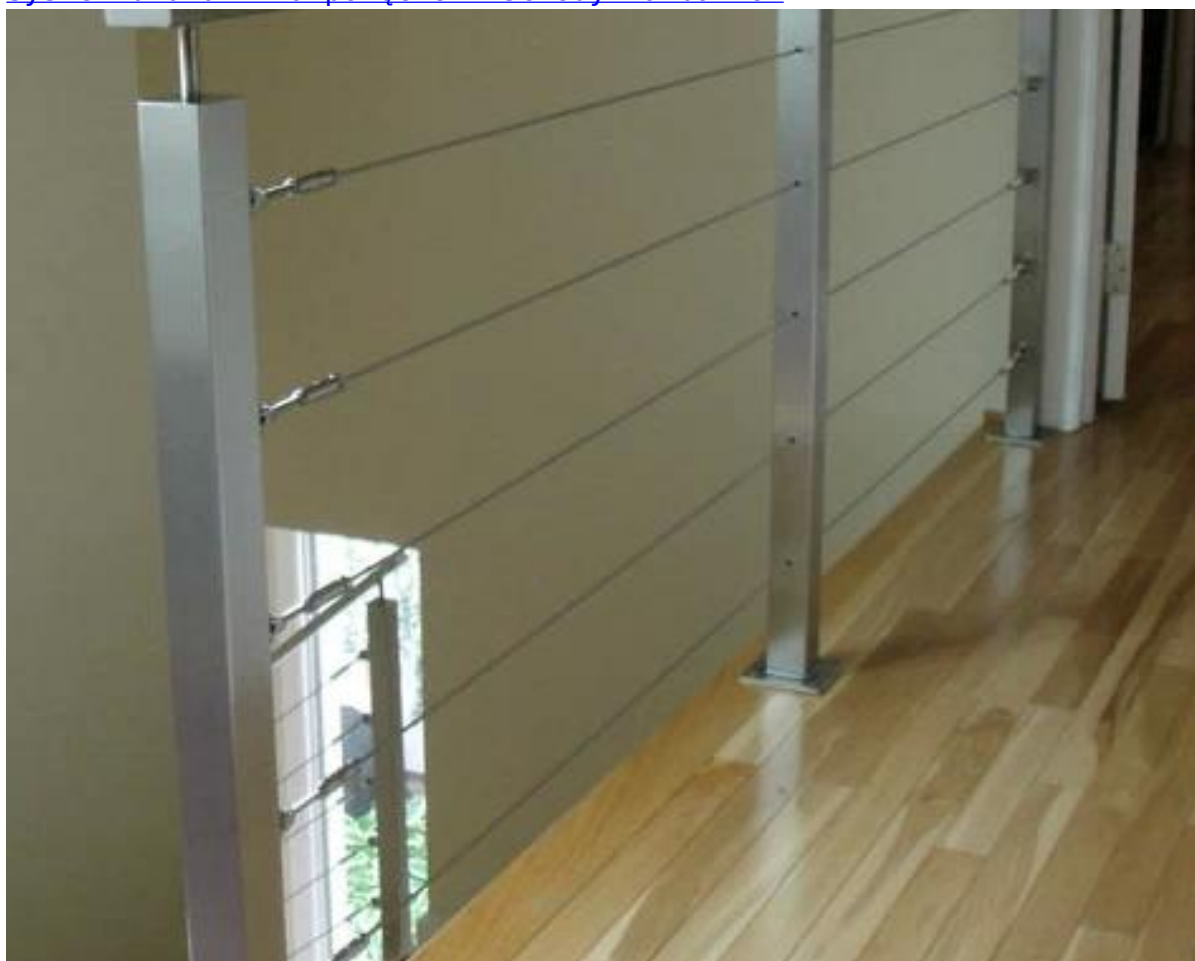

Istnieje wiele możliwości wyboru na balkonie, schody i basenu ogrodzenia, takie jak szklane balustrady bezramkowym z systemu patowa, czop, pół bezramkowe szklane balustrady z postu aluminium, szkła systemu balustrad ze stali nierdzewnej, liny stalowej systemu poręczy nierdzewnej. Wszystko zależy od preferencji.

Tak długo, jak wysłać do nas [rysunek na balkon, schody i basen ogrodzenia](#) Będziemy wypracować najlepsze rozwiązanie dla Ciebie.

Wysyłka patowa szkło, Klamra szkło, szkło trzymać 8-13.52mm kurek grubości tafli szkła hartowanego dla polerowanych krawędziach, z poręczą postu w kształcie okrągłym i kwadratowym z 800-1500mm duży ze stali nierdzewnej 304 i 316 materiał.

In dodatek, średnica liny jest od dia3-10mm i SS304 materiału do stosowania wewnątrz i SS316 do użytku na zewnątrz

[System drutu lina poręcze i schody na balkon](#)

[Chiny 12mm bezramkowa Czop balustrada dostawca, stal nierdzewna szkło dla kurek 12mm ogrodzenia basenu](#)

glass balustrade system

[bezramowa na balkon balustrada projekt szkło hartowane, szkło dla systemu poręcze ogrodzenia basenu](#)

[bezramowa patowa stali nierdzewnej na balkonie szkło, konstrukcja ze stali nierdzewnej balkon zewnątrz patowa szkło](#)