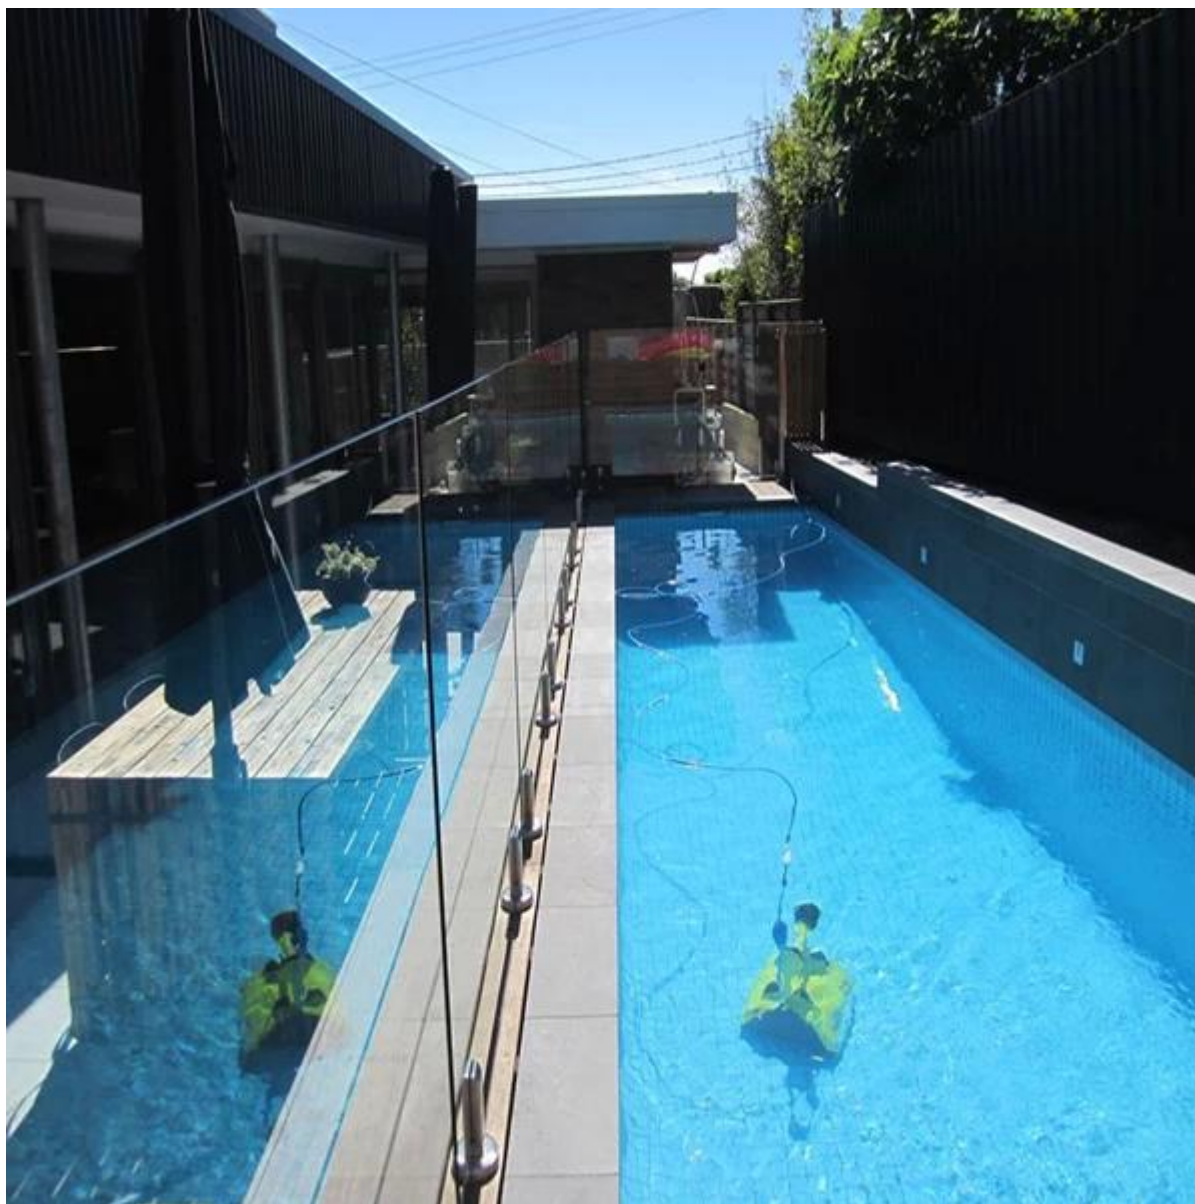

Istnieje wiele możliwości wyboru na balkonie, schody i basenu ogrodzenia, takie jak szklane balustrady bezramkowym z systemu patowa, czop, pół bezramkowe szklane balustrady z postu aluminium, szkła systemu balustrad ze stali nierdzewnej, liny stalowej systemu poręczy nierdzewnej. Wszystko zależy od preferencji.

Tak długo, jak wysłać do nas [rysunek na balkon, schody i basen ogrodzenia](#) Będziemy wypracować najlepsze rozwiązanie dla Ciebie.

Wysyłka patowa szkło, Klamra szkło, szkło trzymać 8-13.52mm kurek grubości tafli szkła hartowanego dla polerowanych krawędziach, z poręczą postu w kształcie okrągłym i kwadratowym z 800-1500mm duży ze stali nierdzewnej 304 i 316 materiał.

In dodatek, średnica liny jest od dia3-10mm i SS304 materiału do stosowania wewnątrz i SS316 do użytku na zewnątrz

[System drutu lina poręcze i schody na balkon](#)

[Chiny 12mm bezramkowa Czop balustrada dostawca, stal nierdzewna szkło dla kurek 12mm ogrodzenia basenu](#)

glass balustrade system

[bezramowa na balkon balustrada projekt szkło hartowane, szkło dla systemu poręcze ogrodzenia basenu](#)

[bezramowa patowa stali nierdzewnej na balkonie szkło, konstrukcja ze stali nierdzewnej balkon zewnątrz patowa szkło](#)