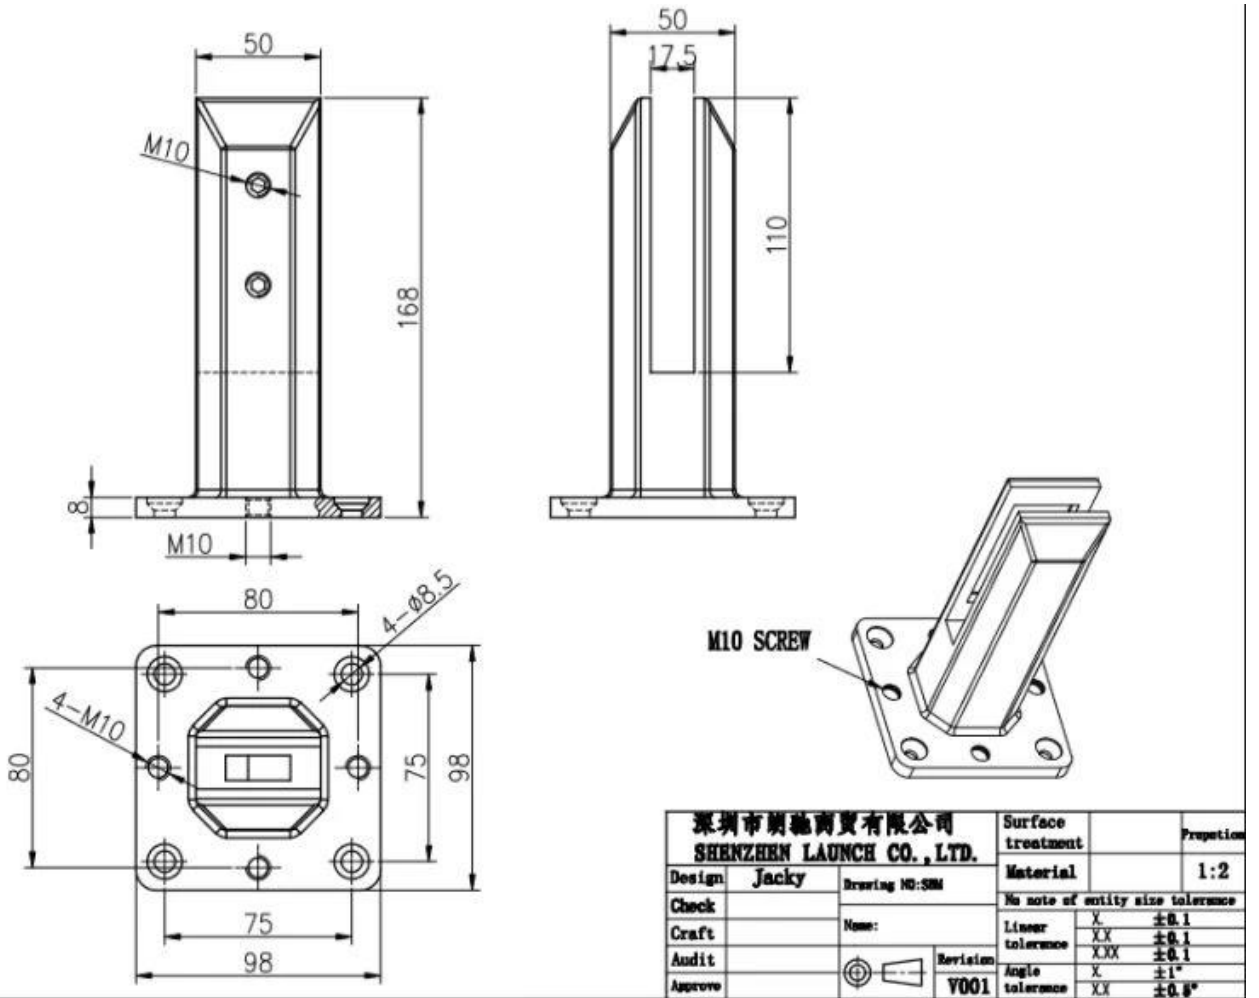

**Duplex 2205 Regulowany ze stali nierdzewnej Regulowany
Spigotdłabezszkieletowywplywaniebasenogrodzenie**

Produkt pokazać

Powierzchnia satynowa

Matowa czarna powierzchnia

Techniczny rysunek

Zdjęcie aplikacji.