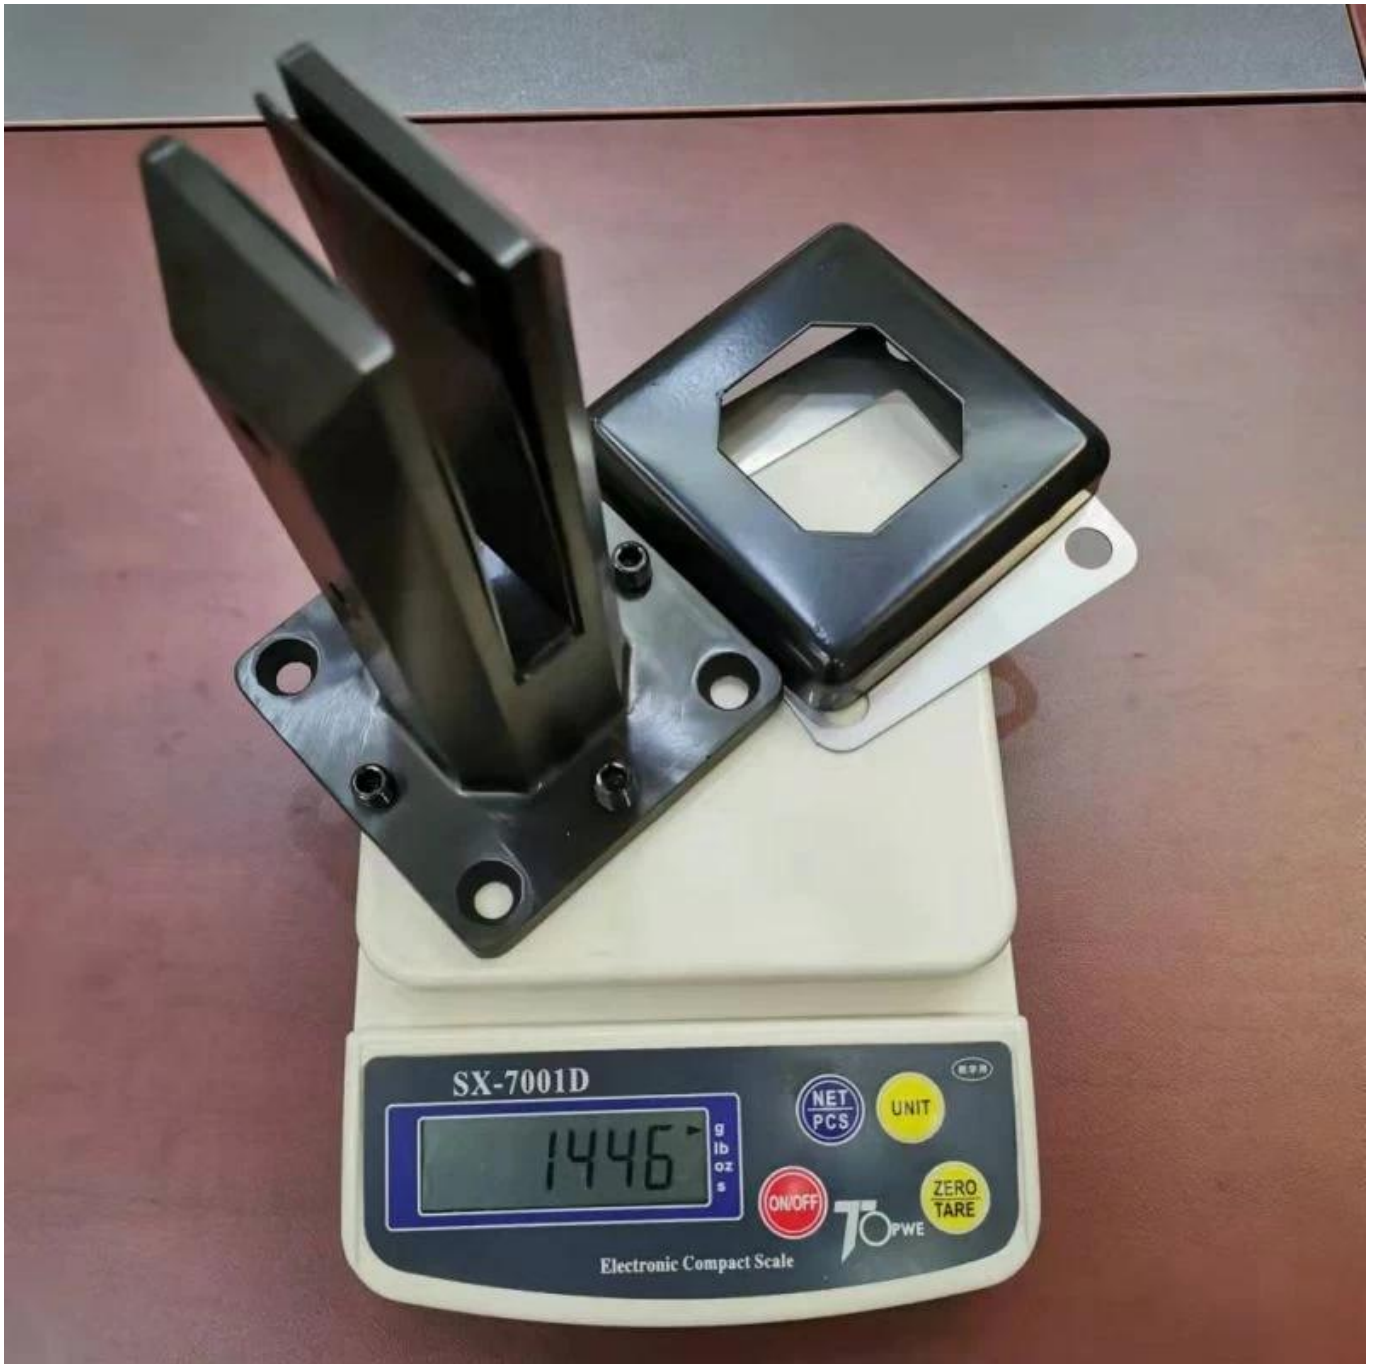

**Duplex 2205 Regulowany ze stali nierdzewnej Regulowany
Spigotdłabezszkieletowywplywaniebasenogrodzenie**

Produkt pokazać

Powierzchnia satynowa

Matowa czarna powierzchnia

Techniczny rysunek

Zdjęcie aplikacji.