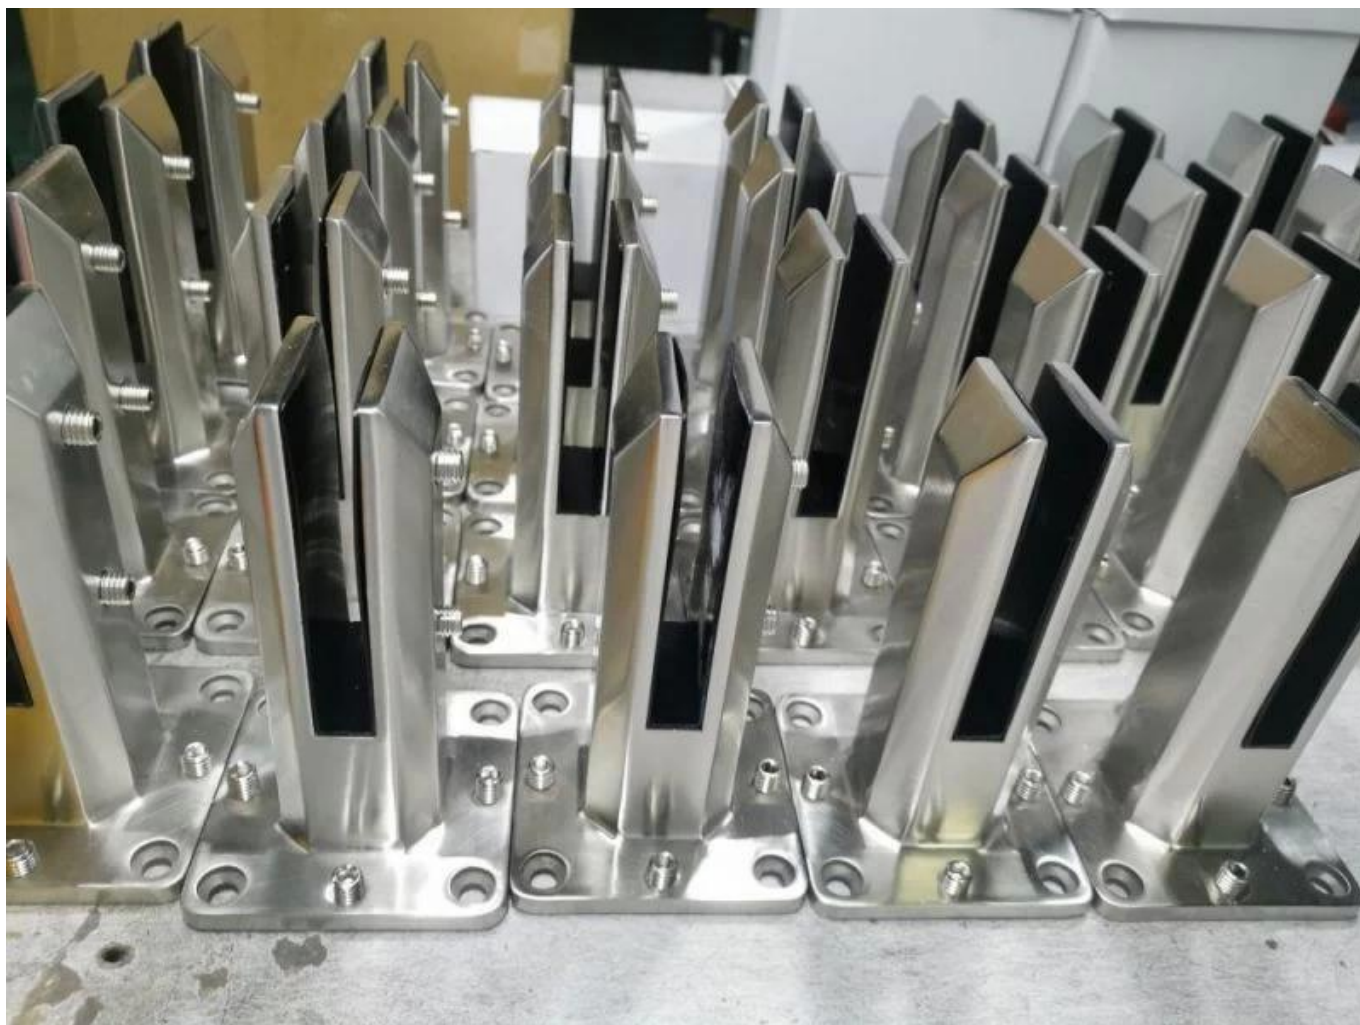

**Duplex 2205 Regulowany ze stali nierdzewnej Regulowany
Spigotdłabezszkieletowywplywaniebasenogrodzenie**

Produkt pokazać

Powierzchnia satynowa

Matowa czarna powierzchnia

Techniczny rysunek

Zdjęcie aplikacji.

Inne związane ze szklanymi czopem

Surface finish
Satin

Surface finish
Mirror

RBM

SBM

RCM

SCM

**Surface finish
Matt black**