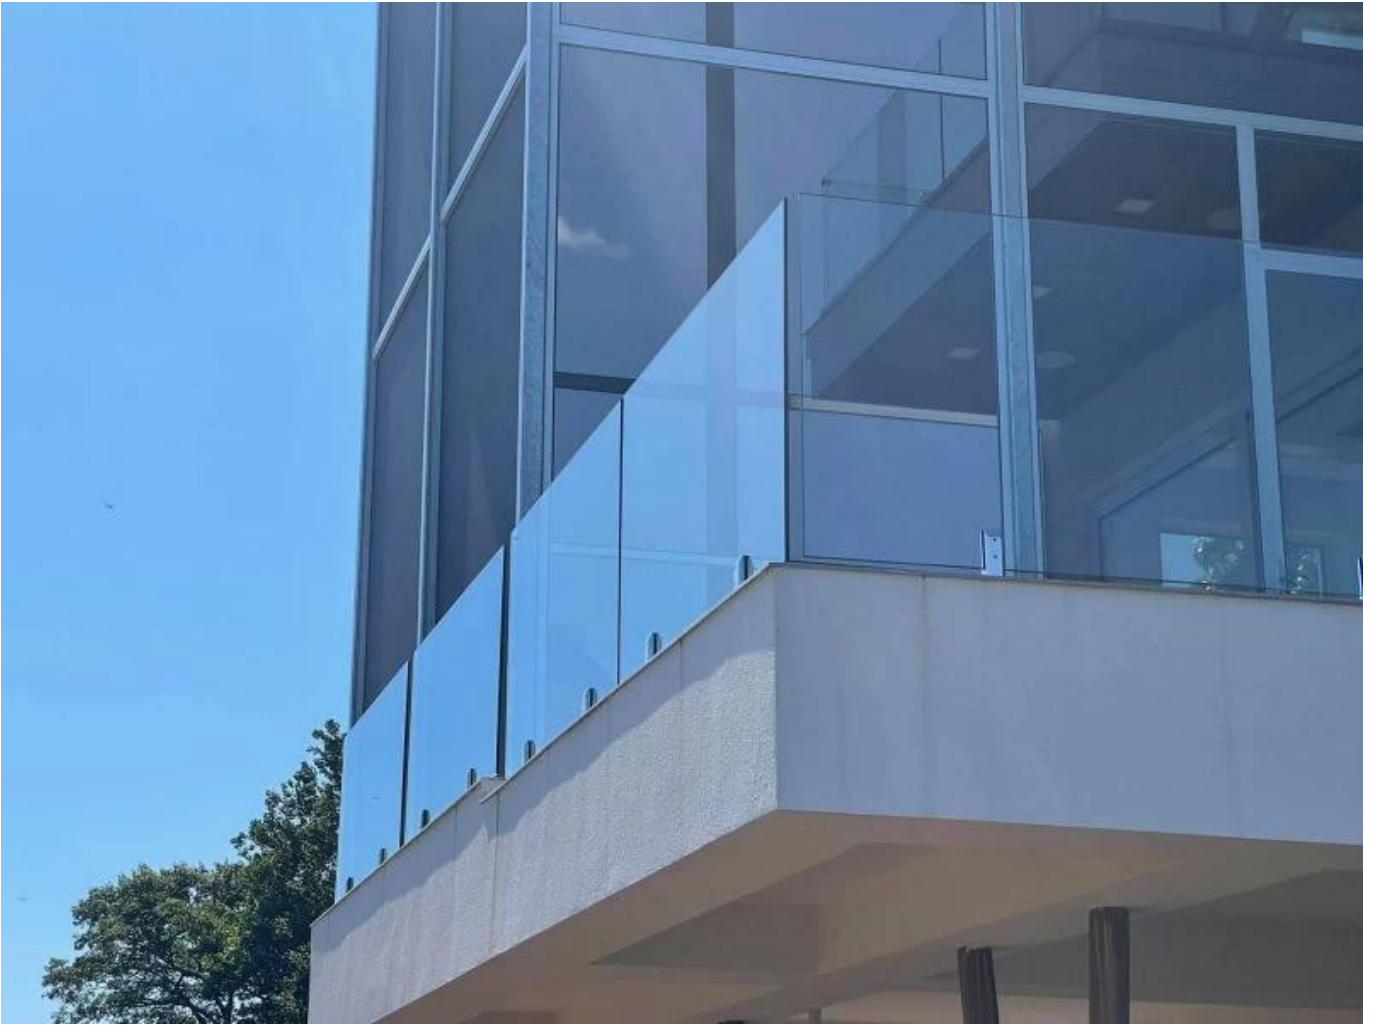

**Duplex 2205 Regulowany ze stali nierdzewnej Regulowany
Spigotdłabezszkieletowywplywaniebasenogrodzenie**

Produkt pokazać

Powierzchnia satynowa

Matowa czarna powierzchnia

Techniczny rysunek

Zdjęcie aplikacji.

Inne związane ze szklanymi czopem

Surface finish
Satin

Surface finish
Mirror

RBM

SBM

RCM

SCM

**Surface finish
Matt black**