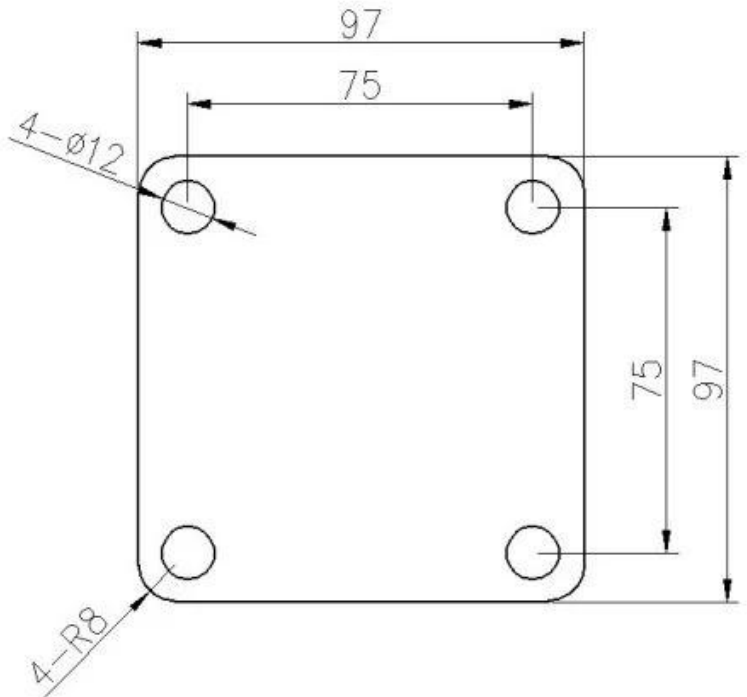

**Duplex 2205 Regulowany ze stali nierdzewnej Regulowany
Spigotdłabezszkieletowywplywaniebasenogrodzenie**

Produkt pokazać

Powierzchnia satynowa

Matowa czarna powierzchnia

Techniczny rysunek

Zdjęcie aplikacji.